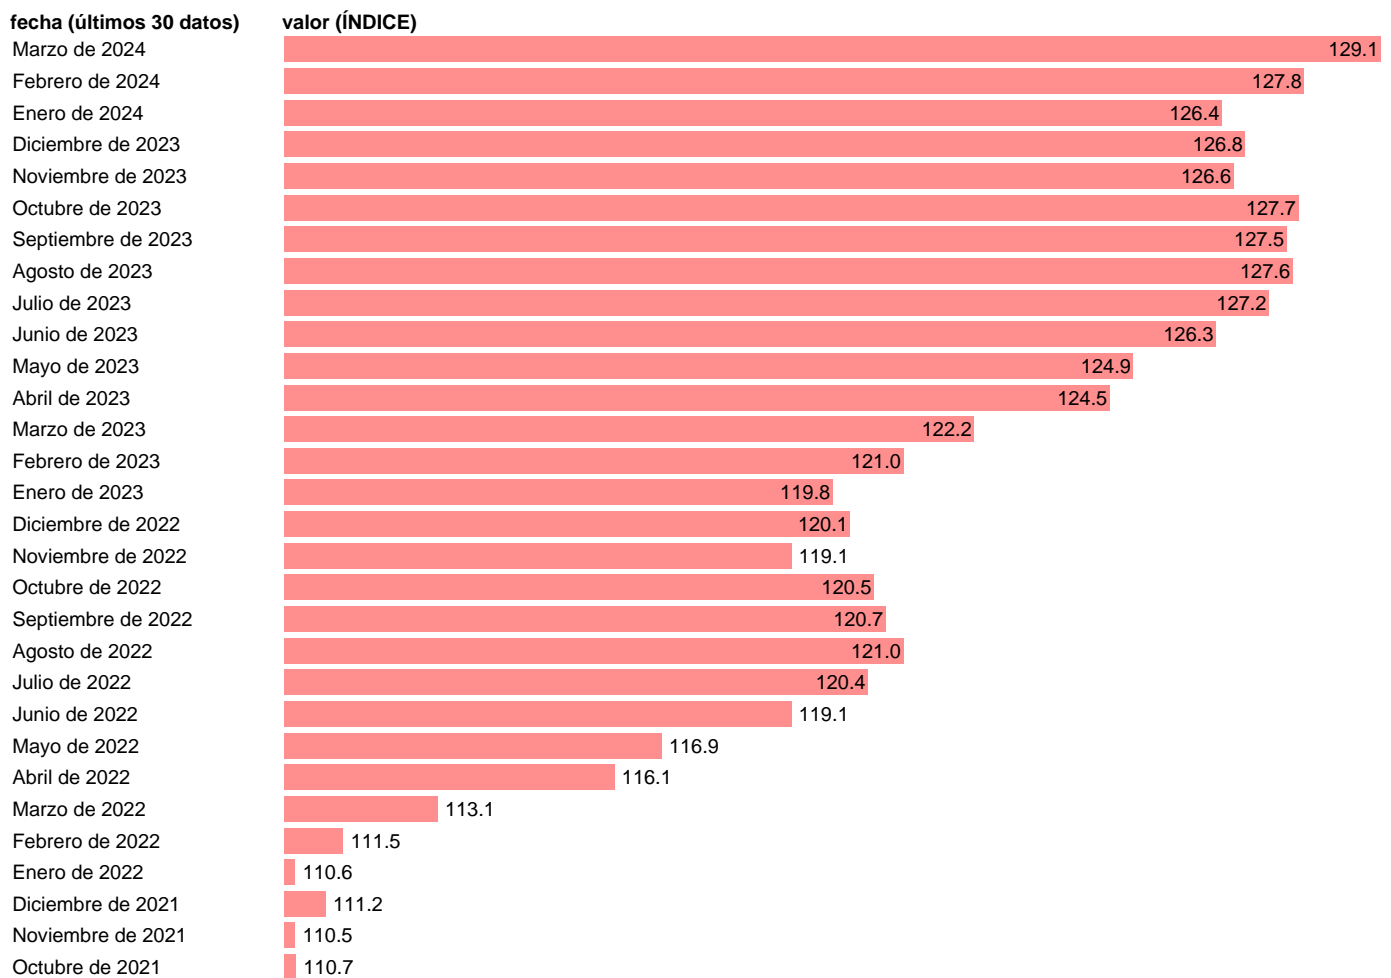

## IPCA. ESPAÑA. HOTELES, CAFES Y RESTAURANTES

Estadística: [IPCA. ESPAÑA. HOTELES, CAFES Y RESTAURANTES](#)

Enlace permanente (Permalink): <https://tematicas.org/M1/630024h20/>

Notas: Índice de precios de consumo ([www.ine.es/dyngs/IOE/es/operacion.htm?numinv=30138](http://www.ine.es/dyngs/IOE/es/operacion.htm?numinv=30138)).

Fuente: INE.

Frecuencia: Mensual.

Unidades: ÍNDICE.

Datos disponibles desde Enero de 1996 hasta Marzo de 2024.

Valor más alto alcanzado en Marzo de 2024: 129.1.

Valor más bajo alcanzado en Enero de 1996: 55.8.

[Pulse aquí](#) para acceder a los datos completos actualizados y a la representación gráfica estadística.