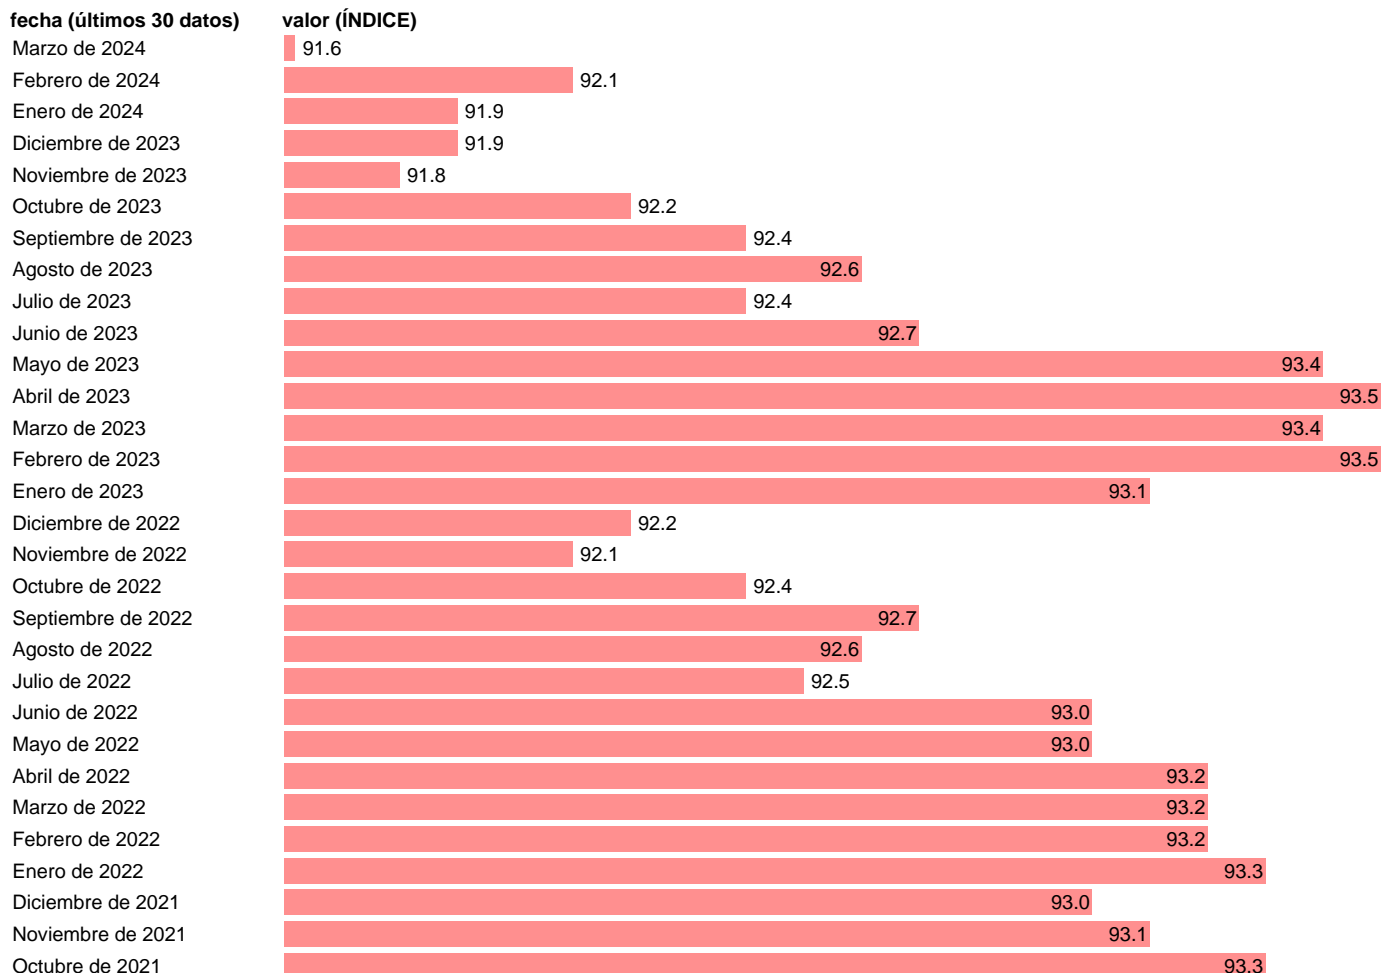

IPCA. UEM. COMUNICACIONES

Estadística: [IPCA. UEM. COMUNICACIONES](#)

Enlace permanente (Permalink): <https://tematicas.org/M1/630080m17/>

Notas: <https://ec.europa.eu/eurostat>.

Fuente: **EUROSTAT.**

Frecuencia: **Mensual.**

Unidades: **ÍNDICE.**

Datos disponibles desde **Enero de 1996** hasta **Marzo de 2024**.

Valor más alto alcanzado en Enero de 1996: **159.2**.

Valor más bajo alcanzado en Marzo de 2024: **91.6**.

[Pulse aquí](#) para acceder a los datos completos actualizados y a la representación gráfica estadística.