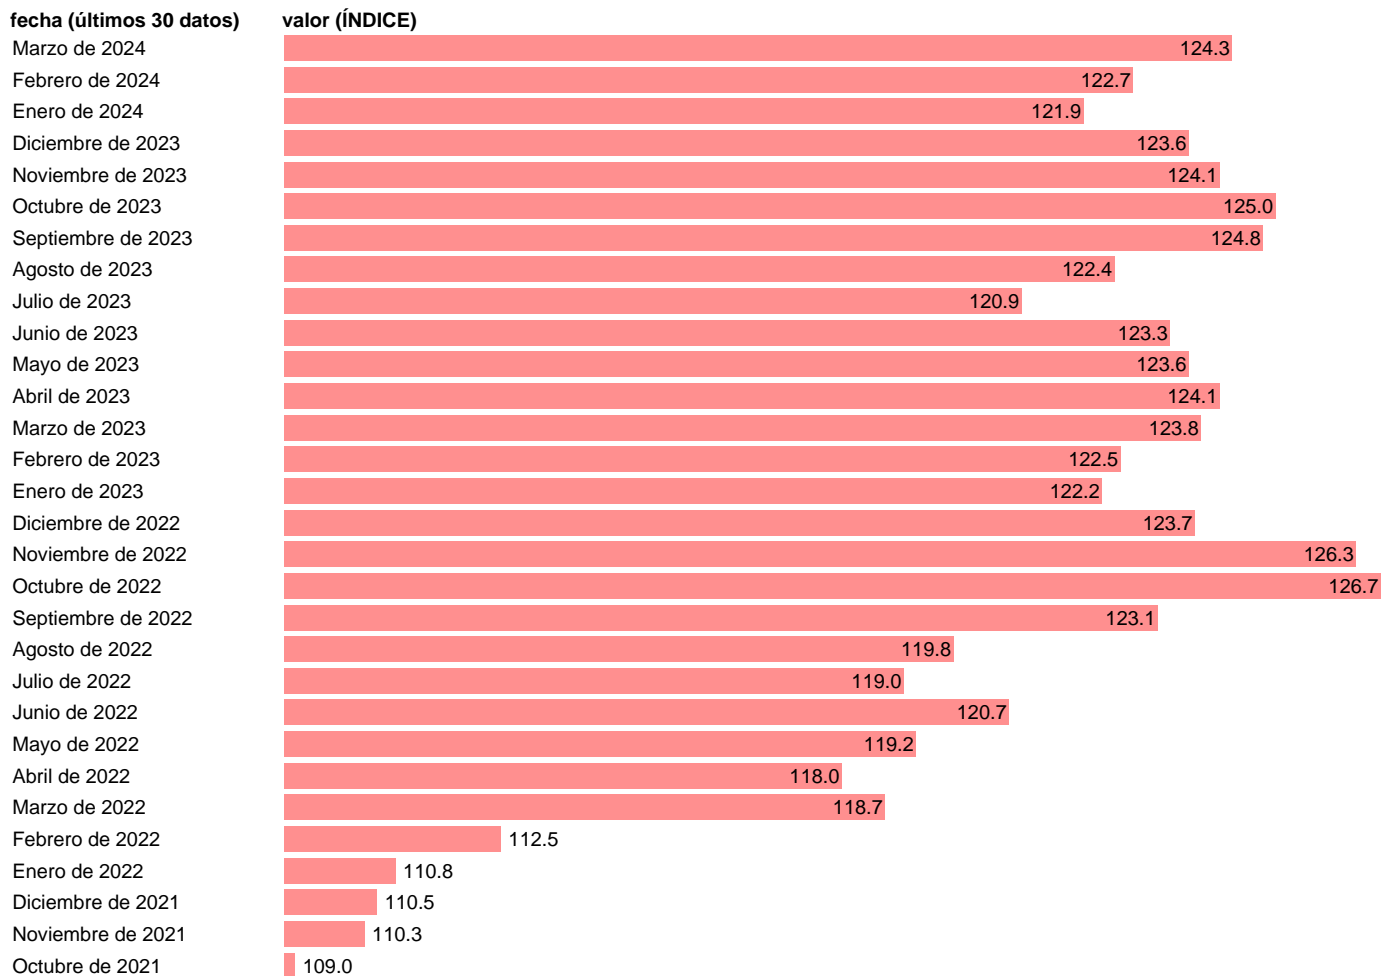

IPCA. UEM. BIENES INDUSTRIALES

Estadística: [IPCA. UEM. BIENES INDUSTRIALES](#)

Enlace permanente (Permalink): <https://tematicas.org/M1/630080m9/>

Notas: <https://ec.europa.eu/eurostat>.

Fuente: **EUROSTAT.**

Frecuencia: **Mensual.**

Unidades: **ÍNDICE.**

Datos disponibles desde **Diciembre de 2000** hasta **Marzo de 2024**.

Valor más alto alcanzado en Octubre de 2022: **126.7**.

Valor más bajo alcanzado en Enero de 2001: **82.5**.

[Pulse aquí](#) para acceder a los datos completos actualizados y a la representación gráfica estadística.