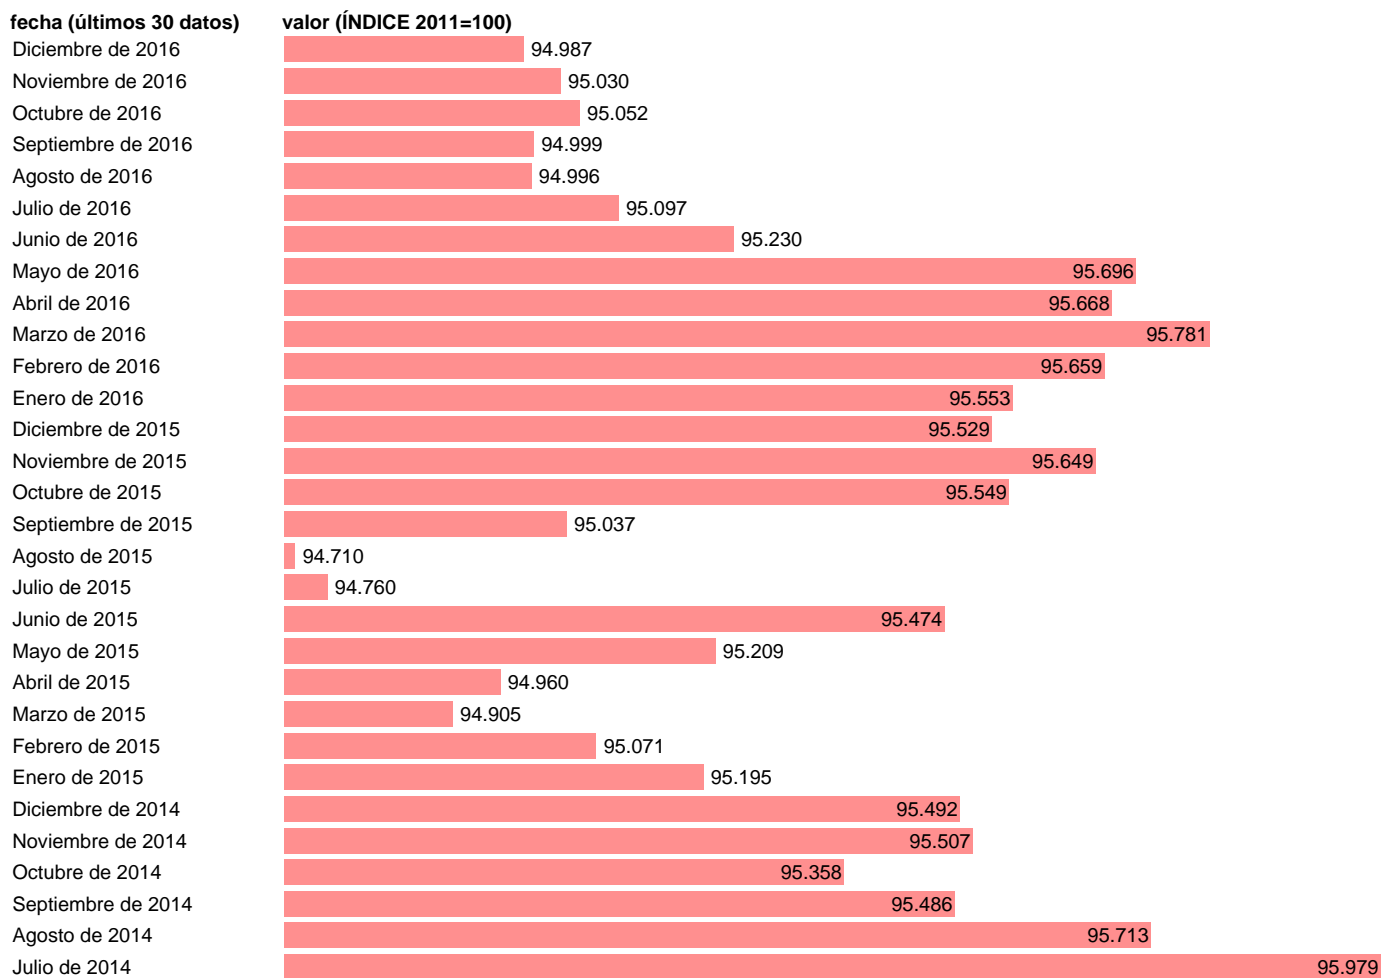

Notas: **ACTUALIZA:SGAM (ÁREA DE PRECIOS)**

Fuente: **INE.**

Frecuencia: **Mensual.**

Unidades: **ÍNDICE 2011=100.**

Datos disponibles desde **Enero de 2002** hasta **Diciembre de 2016**.

Valor más alto alcanzado en Febrero de 2002: **113.704**.

Valor más bajo alcanzado en Agosto de 2015: **94.71**.

[Pulse aquí](#) para acceder a los datos completos actualizados y a la representación gráfica estadística.