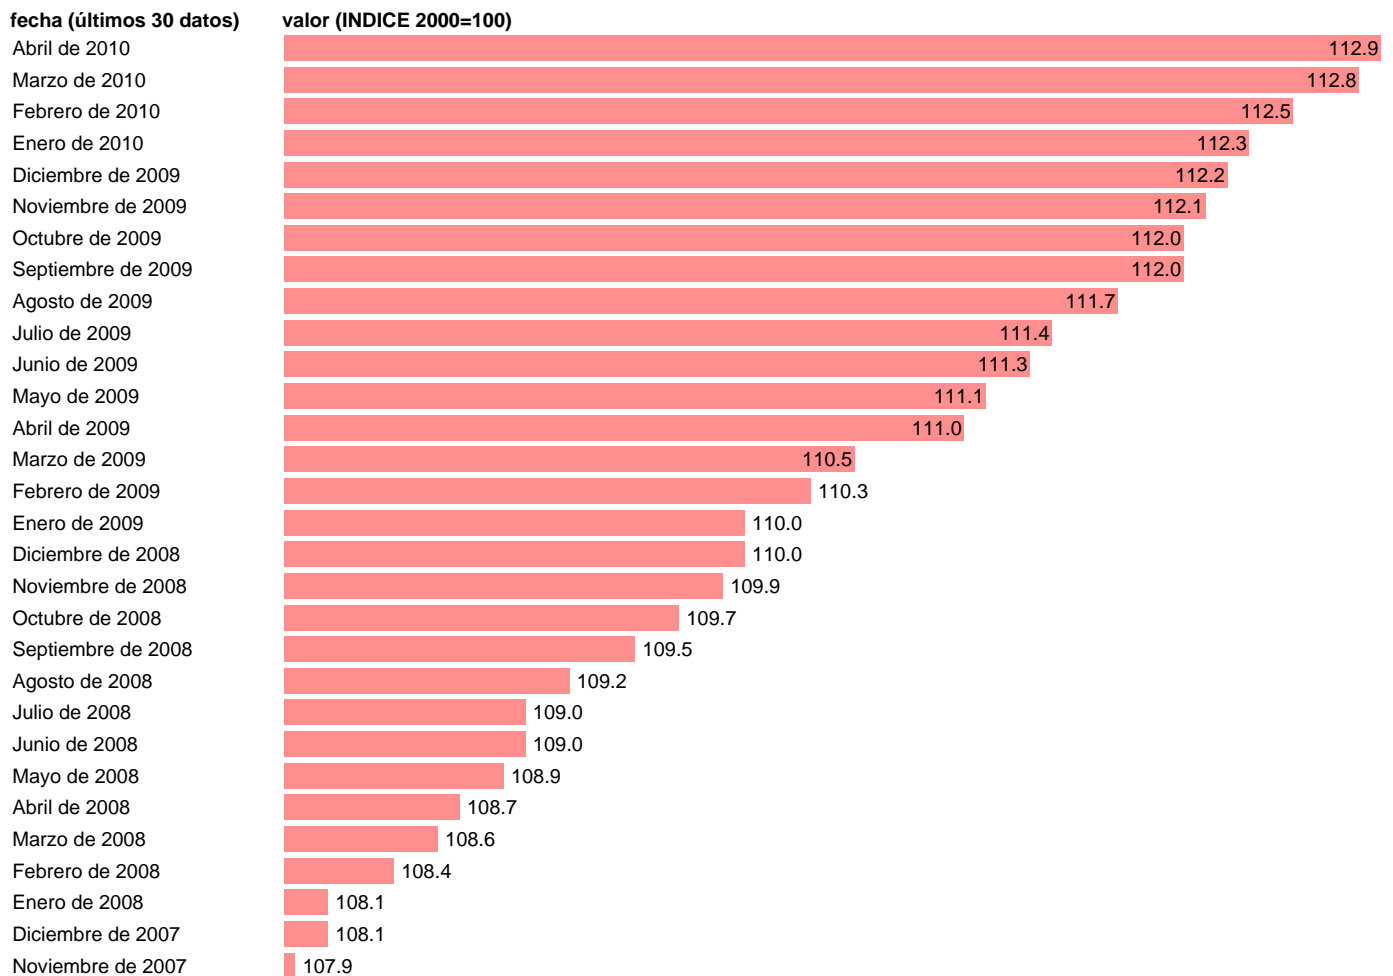

IPC ALQUILERES. FRANCIA

Estadística: [IPC ALQUILERES. FRANCIA](#)

Enlace permanente (Permalink): <https://tematicas.org/M1/630403/>

Notas: **ACTUALIZA: SGACPE (AREA DE ECONOMIA INTERNACIONAL)**

Fuente: **OCDE: MEI.**

Frecuencia: **Mensual.**

Unidades: **INDICE 2000=100.**

Datos disponibles desde **Enero de 1960** hasta **Abril de 2010**.

Valor más alto alcanzado en Abril de 2010: **112.9**.

Valor más bajo alcanzado en Enero de 1960: **5.1**.

[Pulse aquí](#) para acceder a los datos completos actualizados y a la representación gráfica estadística.