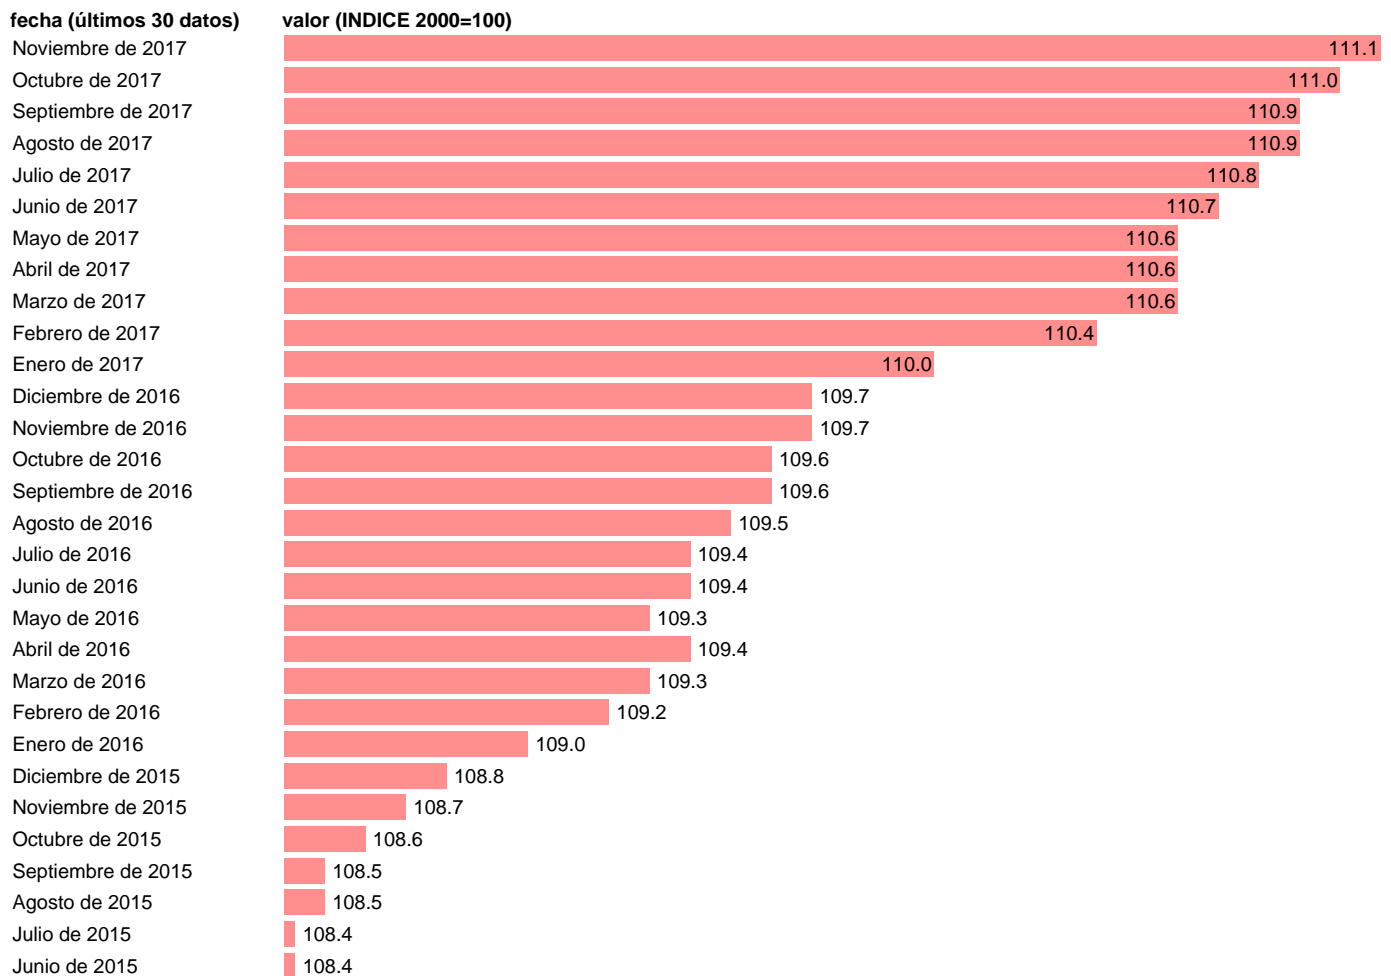

IPC ALQUILERES. BELGICA

Estadística: [IPC ALQUILERES. BELGICA](#)

Enlace permanente (Permalink): <https://tematicas.org/M1/630401/>

Notas: **ACTUALIZA: SGACPE (AREA DE ECONOMIA INTERNACIONAL)**

Fuente: **OCDE: MEI.**

Frecuencia: **Mensual.**

Unidades: **INDICE 2000=100.**

Datos disponibles desde **Enero de 1984** hasta **Noviembre de 2017**.

Valor más alto alcanzado en Noviembre de 2017: **111.1**.

Valor más bajo alcanzado en Enero de 1984: **46.7**.

[Pulse aquí](#) para acceder a los datos completos actualizados y a la representación gráfica estadística.