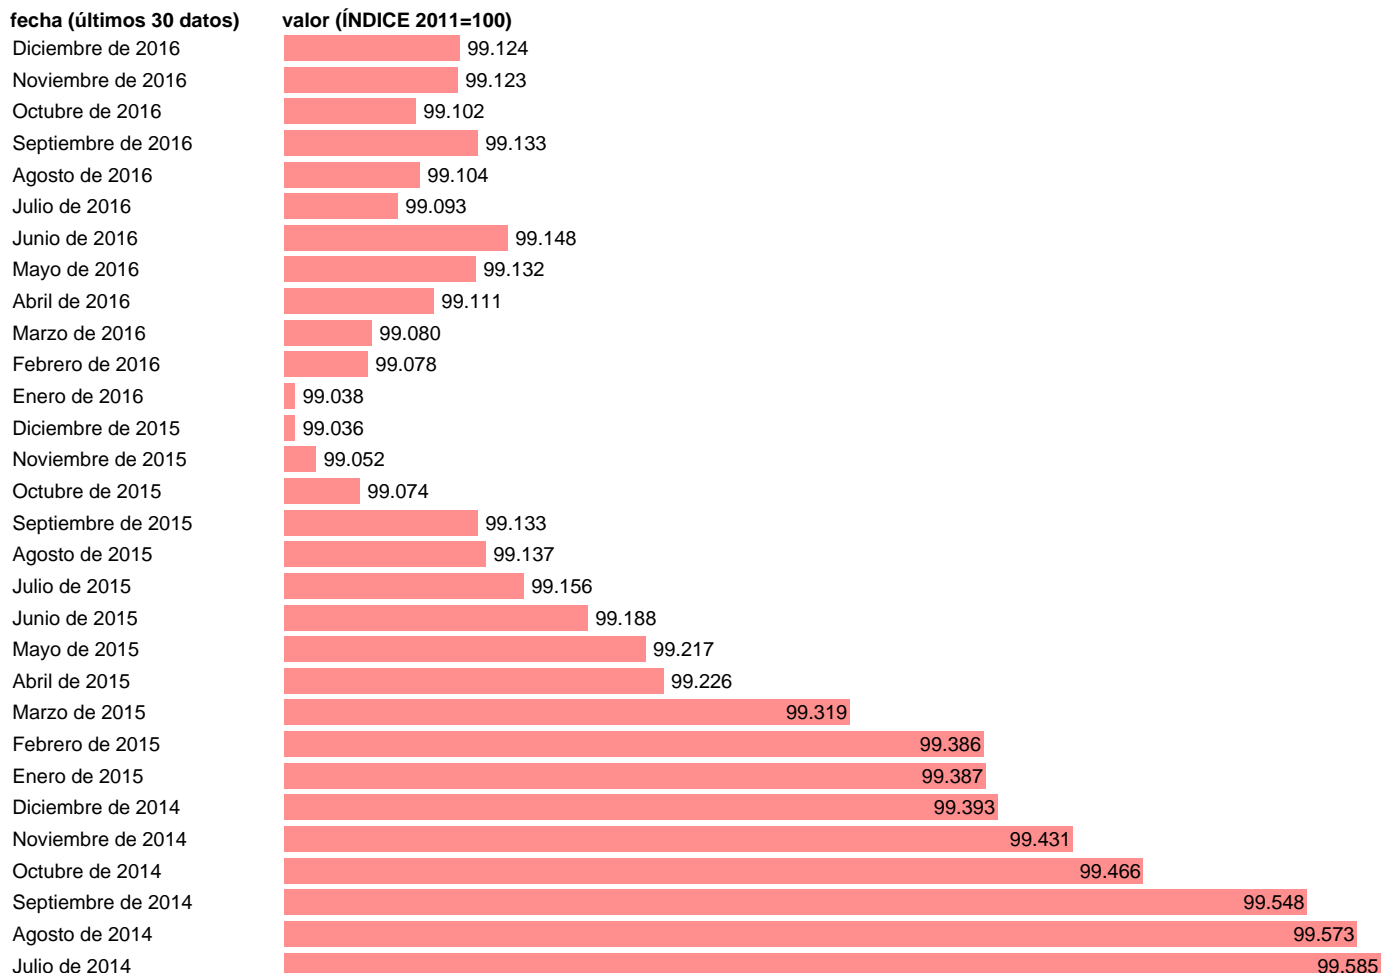

IPC ALQUILER DE VIVIENDA (SUBCLASE)

Estadística: [IPC ALQUILER DE VIVIENDA \(SUBCLASE\)](#)

Enlace permanente (Permalink): <https://tematicas.org/M1/4h04r01/>

Notas: **ACTUALIZA:SGACPE (ÁREA DE PRECIOS)**

Fuente: **INE.**

Frecuencia: **Mensual.**

Unidades: **ÍNDICE 2011=100.**

Datos disponibles desde **Enero de 1976** hasta **Diciembre de 2016.**

Valor más alto alcanzado en Diciembre de 2012: **100.656.**

Valor más bajo alcanzado en Enero de 1976: **9.694.**

[Pulse aquí](#) para acceder a los datos completos actualizados y a la representación gráfica estadística.