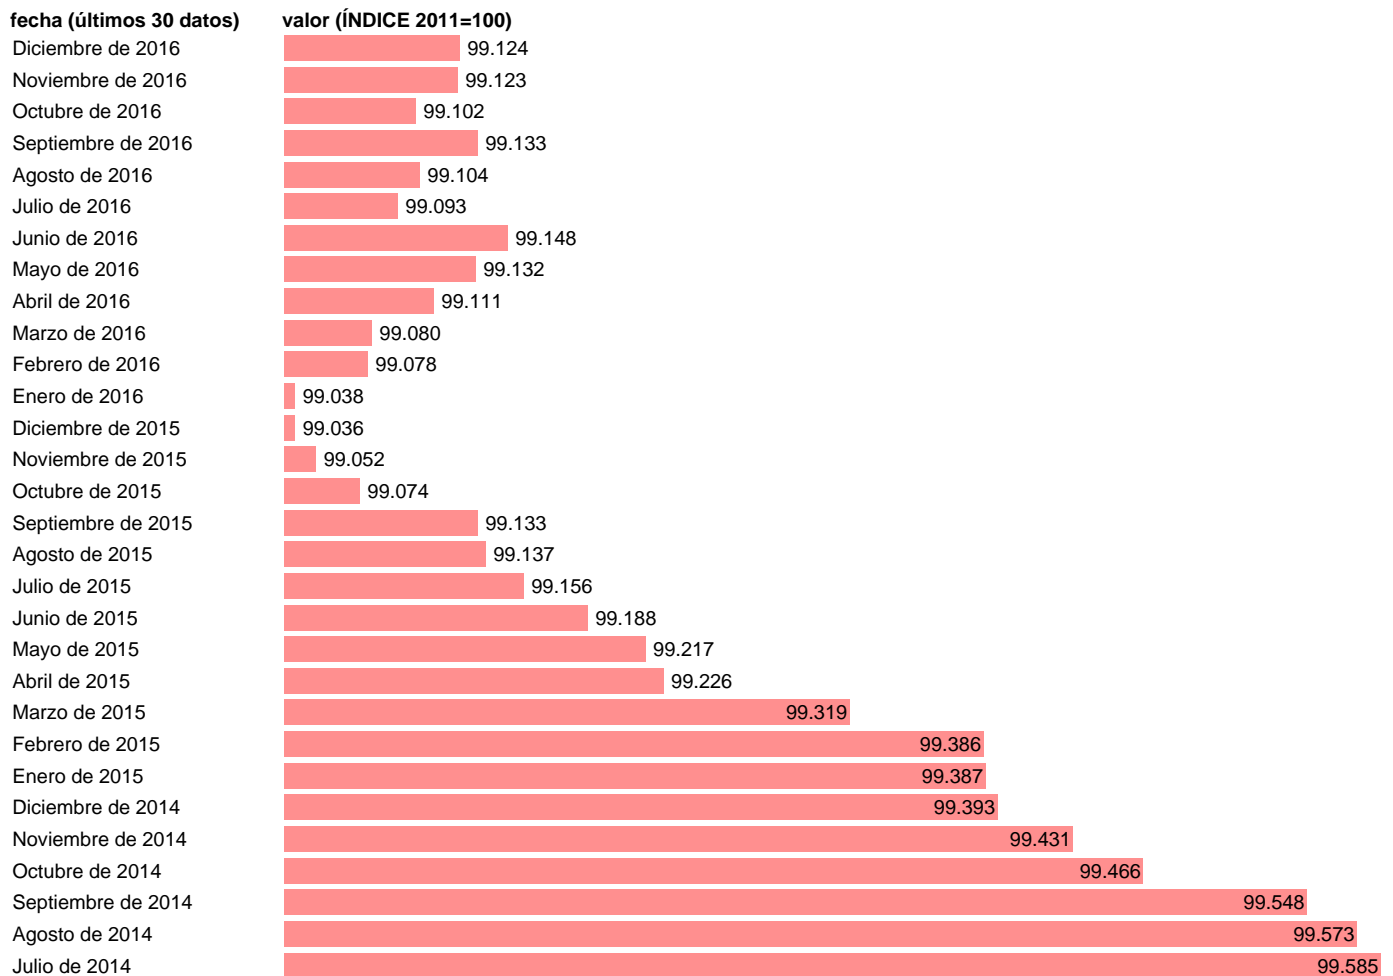

Fuente: **INE.**

Frecuencia: **Mensual.**

Unidades: **ÍNDICE 2011=100.**

Datos disponibles desde **Enero de 1976** hasta **Diciembre de 2016.**

Valor más alto alcanzado en Diciembre de 2012: **100.656.**

Valor más bajo alcanzado en Enero de 1976: **9.694.**

[Pulse aquí](#) para acceder a los datos completos actualizados y a la representación gráfica estadística.