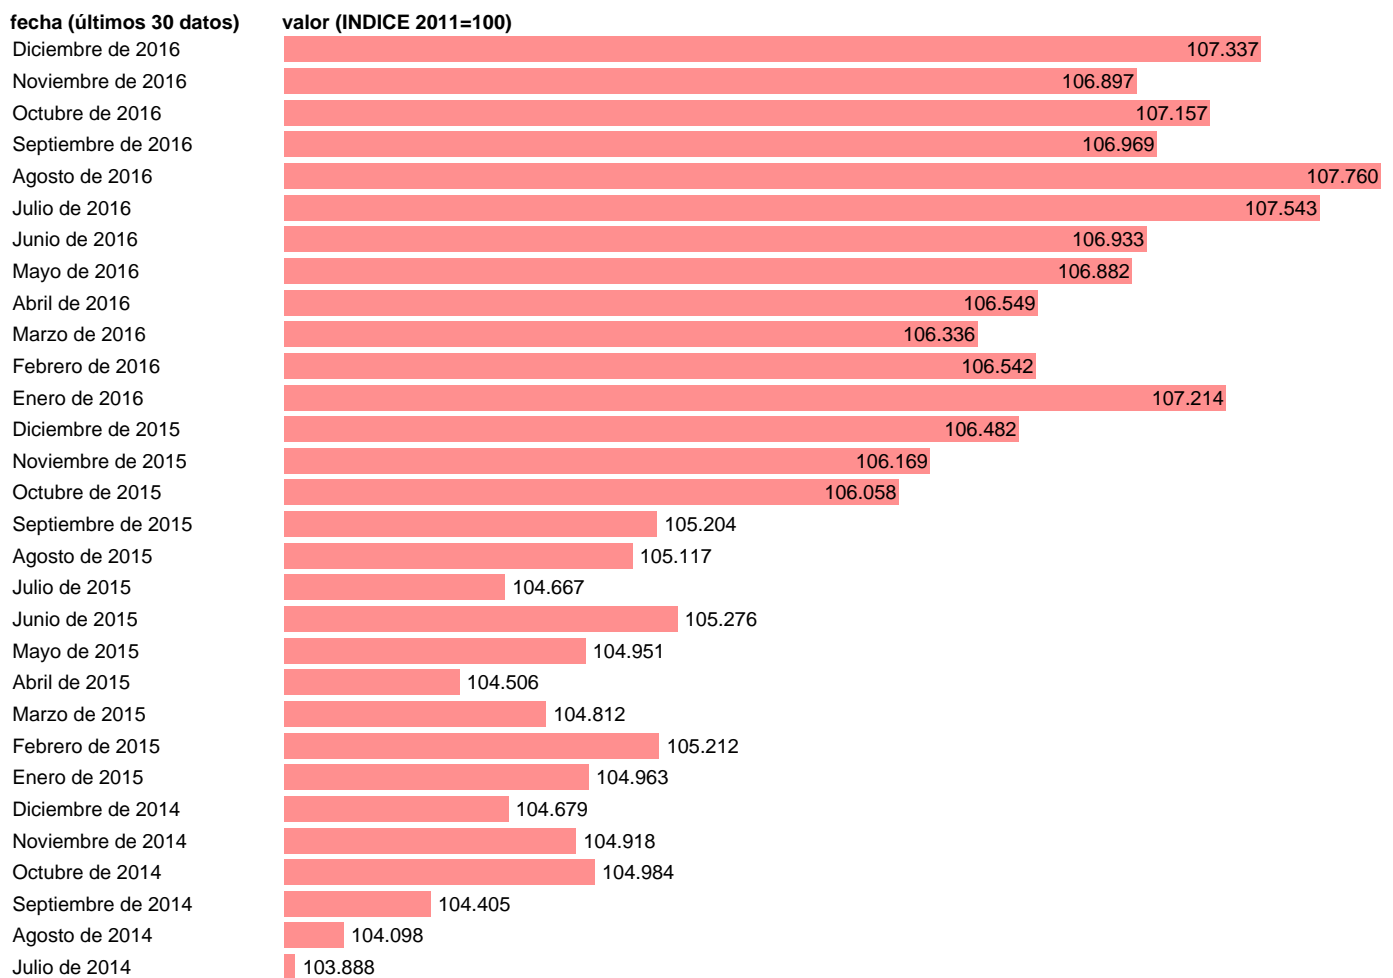

## IPC ALIMENTOS Y BEBIDAS NO ALCOHÓLICAS EN NAVARRA

Estadística: [IPC ALIMENTOS Y BEBIDAS NO ALCOHÓLICAS EN NAVARRA](#)

Enlace permanente (Permalink): <https://tematicas.org/M1/4h09r0215/>

Notas: **ACTUALIZA: SGACPE (ÁREA DE PRECIOS)**

Fuente: **INE.**

Frecuencia: **Mensual.**

Unidades: **INDICE 2011=100.**

Datos disponibles desde **Enero de 2002** hasta **Diciembre de 2016**.

Valor más alto alcanzado en Agosto de 2016: **107.76**.

Valor más bajo alcanzado en Febrero de 2002: **78.325**.

[Pulse aquí](#) para acceder a los datos completos actualizados y a la representación gráfica estadística.