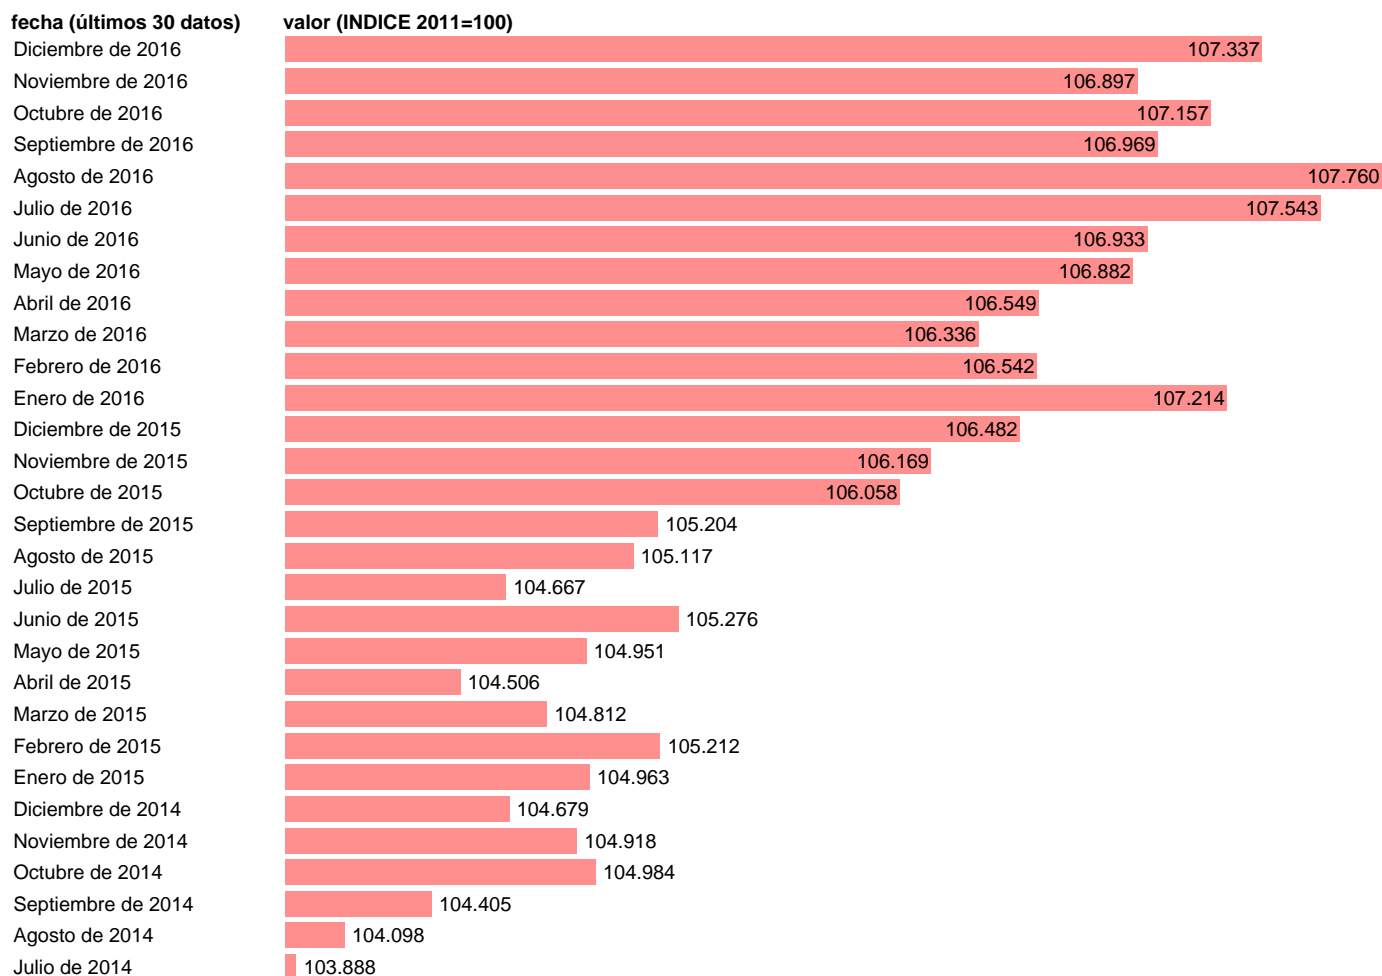

IPC ALIMENTOS Y BEBIDAS NO ALCOHÓLICAS EN NAVARRA

Estadística: [IPC ALIMENTOS Y BEBIDAS NO ALCOHÓLICAS EN NAVARRA](#)

Enlace permanente (Permalink): <https://tematicas.org/M1/4a09r0215/>

Notas: **ACTUALIZA: SGACPE (ÁREA DE PRECIOS)**

Fuente: **INE.**

Frecuencia: **Mensual.**

Unidades: **INDICE 2011=100.**

Datos disponibles desde **Enero de 2002** hasta **Diciembre de 2016**.

Valor más alto alcanzado en Agosto de 2016: **107.76**.

Valor más bajo alcanzado en Febrero de 2002: **78.325**.

[Pulse aquí](#) para acceder a los datos completos actualizados y a la representación gráfica estadística.