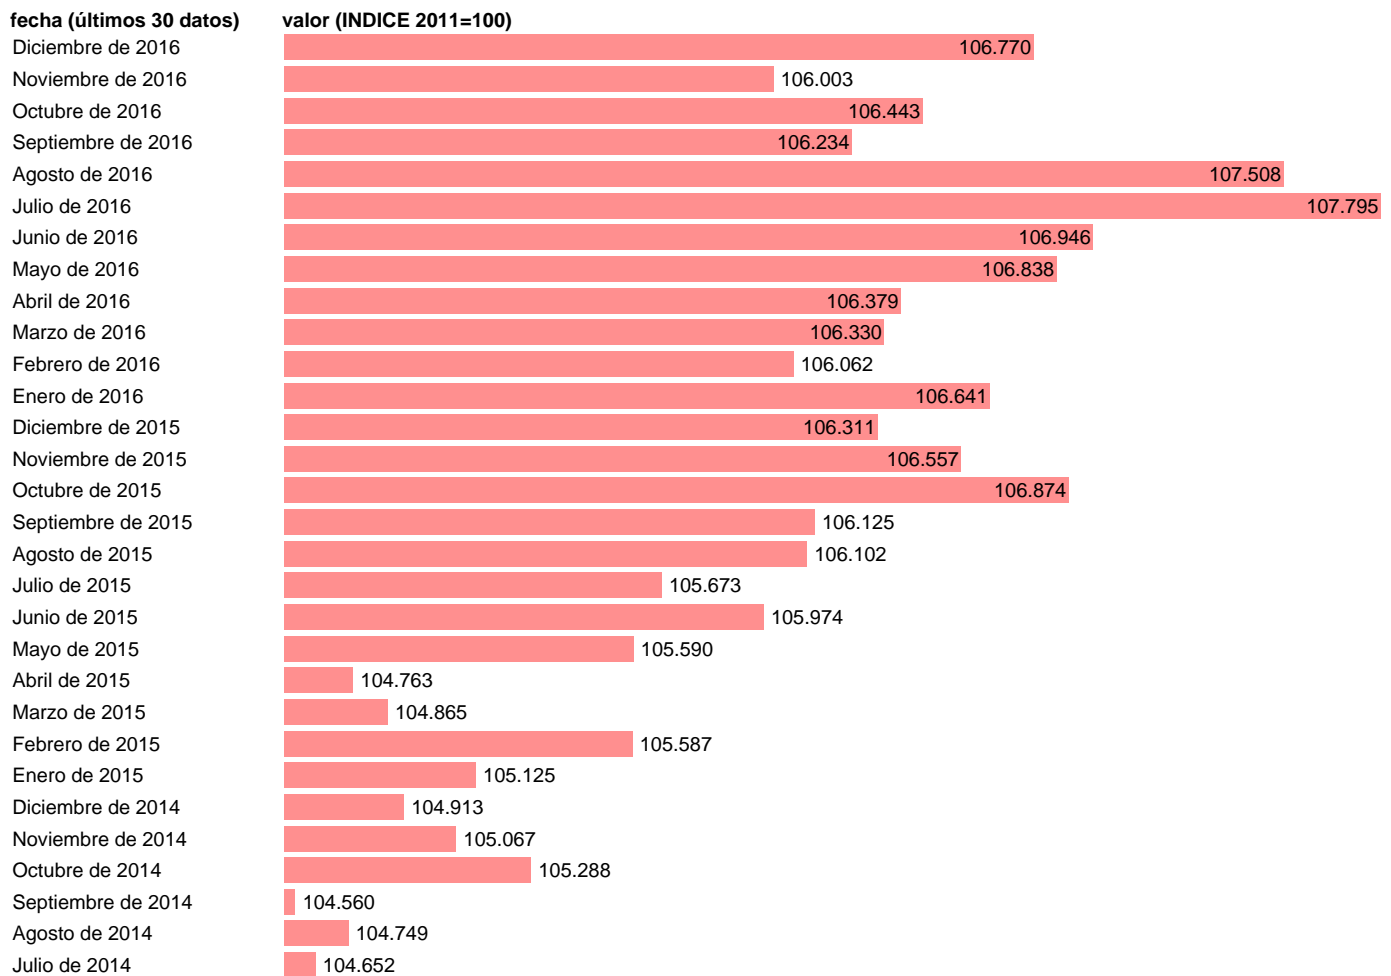

IPC ALIMENTOS Y BEBIDAS NO ALCOHÓLICAS EN MURCIA

Estadística: [IPC ALIMENTOS Y BEBIDAS NO ALCOHÓLICAS EN MURCIA](#)

Enlace permanente (Permalink): <https://tematicas.org/M1/4h09r0214/>

Notas: **ACTUALIZA: SGACPE (ÁREA DE PRECIOS)**

Fuente: **INE.**

Frecuencia: **Mensual.**

Unidades: **INDICE 2011=100.**

Datos disponibles desde **Enero de 2002** hasta **Diciembre de 2016**.

Valor más alto alcanzado en Julio de 2016: **107.795**.

Valor más bajo alcanzado en Febrero de 2002: **74.202**.

[Pulse aquí](#) para acceder a los datos completos actualizados y a la representación gráfica estadística.