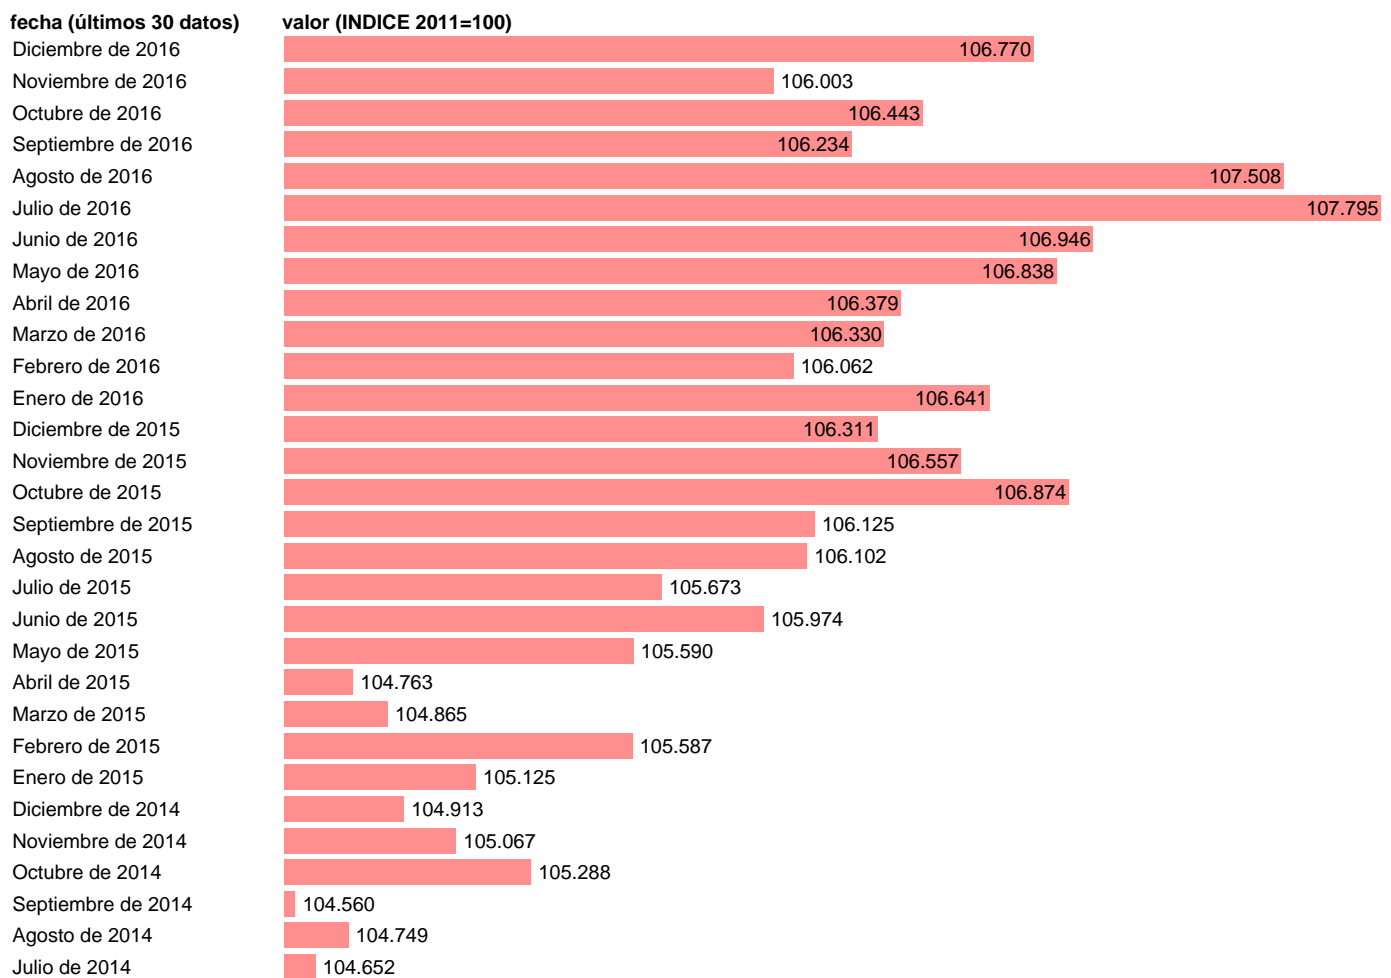

## IPC ALIMENTOS Y BEBIDAS NO ALCOHÓLICAS EN MURCIA

Estadística: [IPC ALIMENTOS Y BEBIDAS NO ALCOHÓLICAS EN MURCIA](#)

Enlace permanente (Permalink): <https://tematicas.org/M1/4a09r0214/>

Notas: **ACTUALIZA: SGACPE (ÁREA DE PRECIOS)**

Fuente: **INE.**

Frecuencia: **Mensual.**

Unidades: **INDICE 2011=100.**

Datos disponibles desde **Enero de 2002** hasta **Diciembre de 2016**.

Valor más alto alcanzado en Julio de 2016: **107.795**.

Valor más bajo alcanzado en Febrero de 2002: **74.202**.

[Pulse aquí](#) para acceder a los datos completos actualizados y a la representación gráfica estadística.