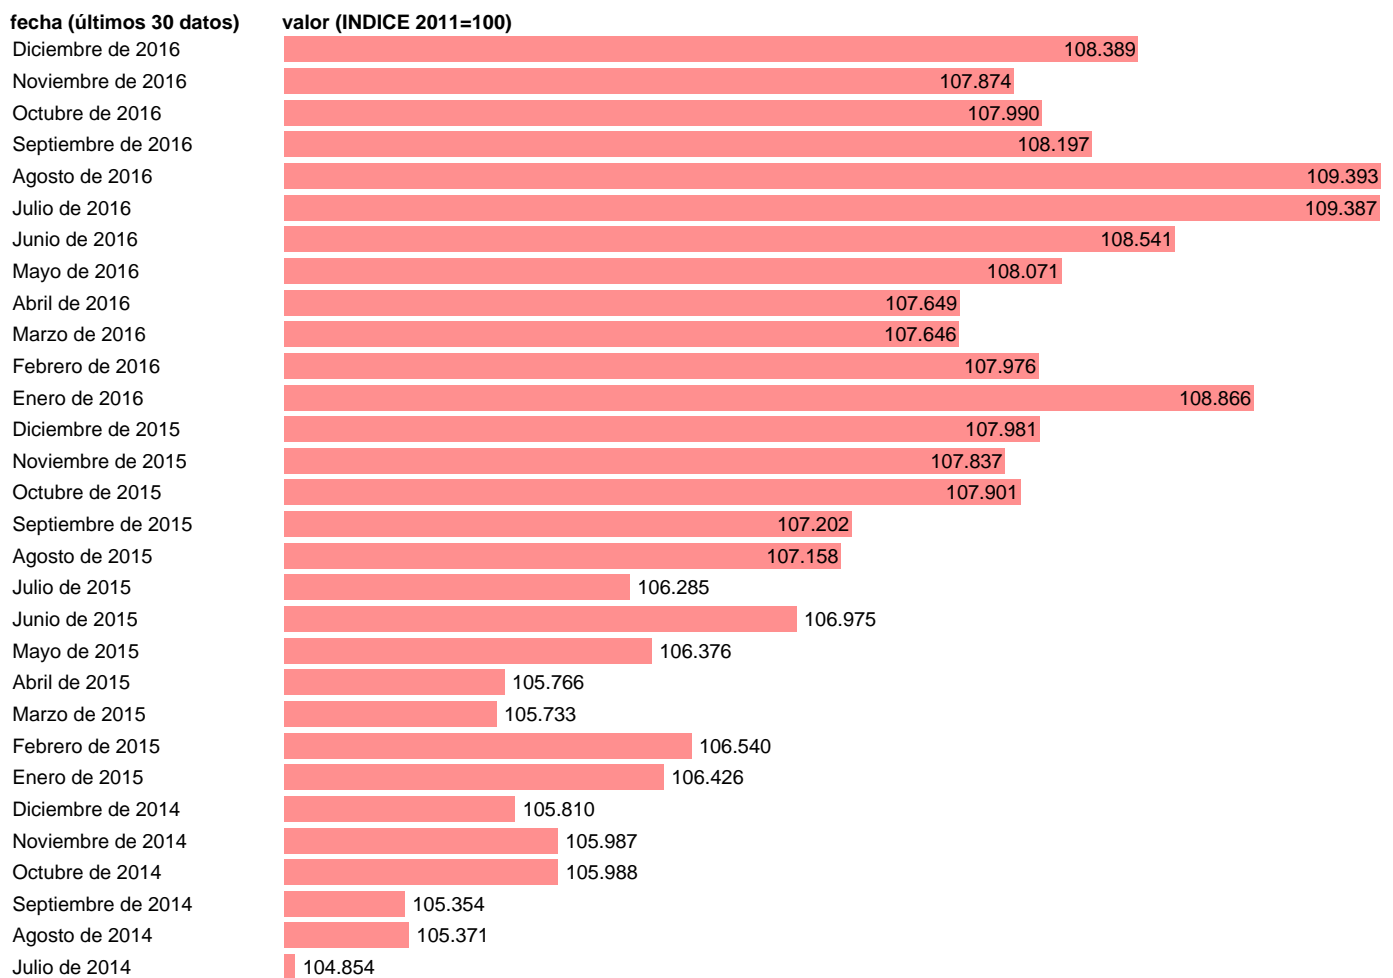

IPC ALIMENTOS Y BEBIDAS NO ALCOHÓLICAS EN MADRID

Estadística: [IPC ALIMENTOS Y BEBIDAS NO ALCOHÓLICAS EN MADRID](#)

Enlace permanente (Permalink): <https://tematicas.org/M1/4h09r0213/>

Notas: **ACTUALIZA: SGACPE (ÁREA DE PRECIOS)**

Fuente: **INE.**

Frecuencia: **Mensual.**

Unidades: **INDICE 2011=100.**

Datos disponibles desde **Enero de 2002** hasta **Diciembre de 2016.**

Valor más alto alcanzado en Agosto de 2016: **109.393.**

Valor más bajo alcanzado en Febrero de 2002: **77.735.**

[Pulse aquí](#) para acceder a los datos completos actualizados y a la representación gráfica estadística.