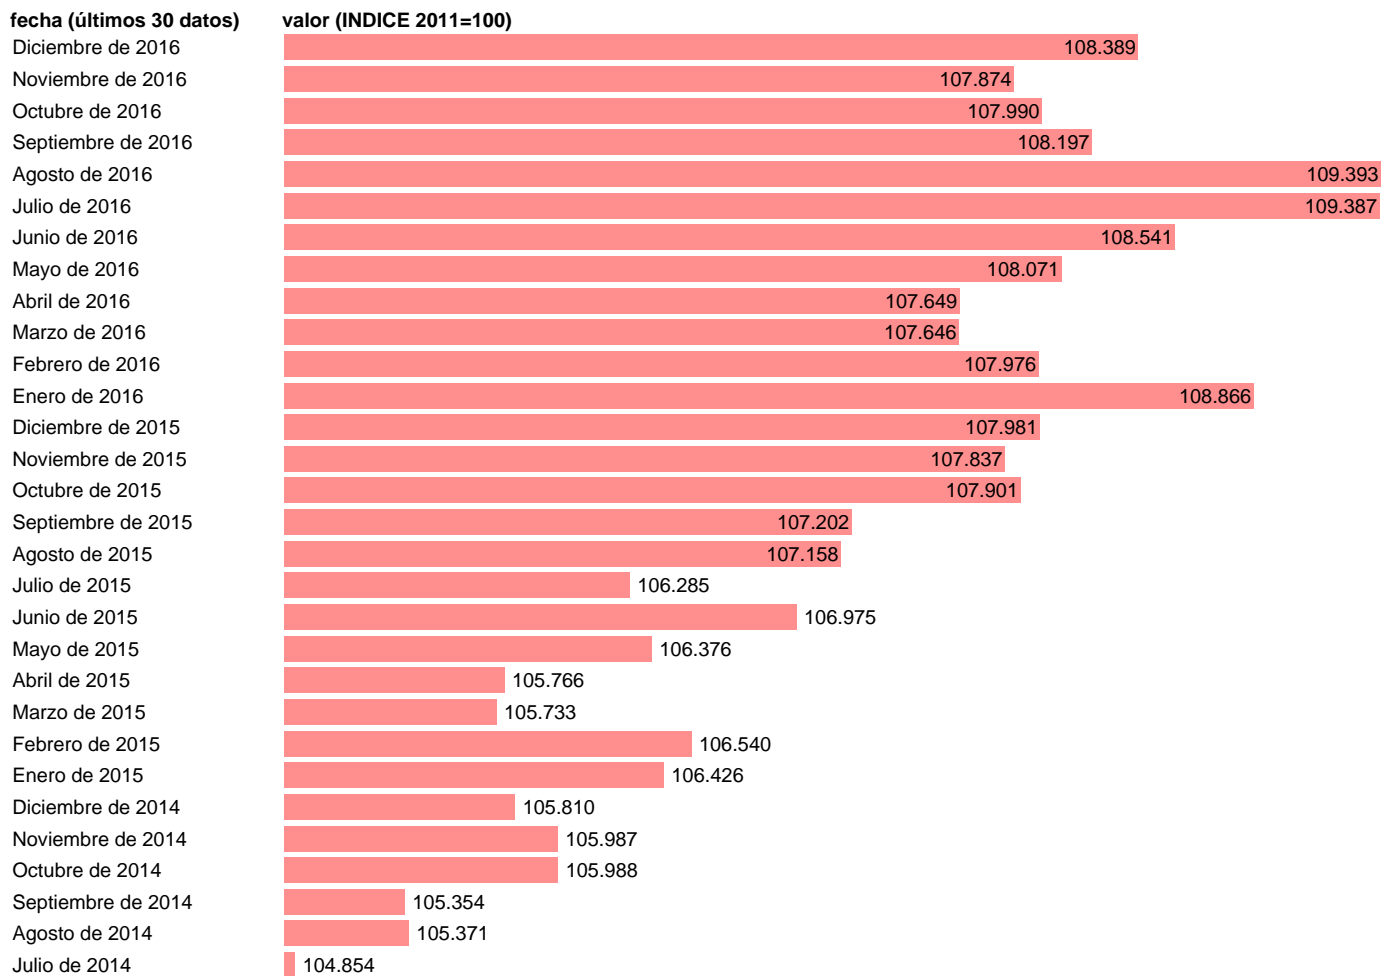

IPC ALIMENTOS Y BEBIDAS NO ALCOHÓLICAS EN MADRID

Estadística: [IPC ALIMENTOS Y BEBIDAS NO ALCOHÓLICAS EN MADRID](#)

Enlace permanente (Permalink): <https://tematicas.org/M1/4a09r0213/>

Notas: **ACTUALIZA: SGACPE (ÁREA DE PRECIOS)**

Fuente: **INE.**

Frecuencia: **Mensual.**

Unidades: **INDICE 2011=100.**

Datos disponibles desde **Enero de 2002** hasta **Diciembre de 2016**.

Valor más alto alcanzado en Agosto de 2016: **109.393**.

Valor más bajo alcanzado en Febrero de 2002: **77.735**.

[Pulse aquí](#) para acceder a los datos completos actualizados y a la representación gráfica estadística.