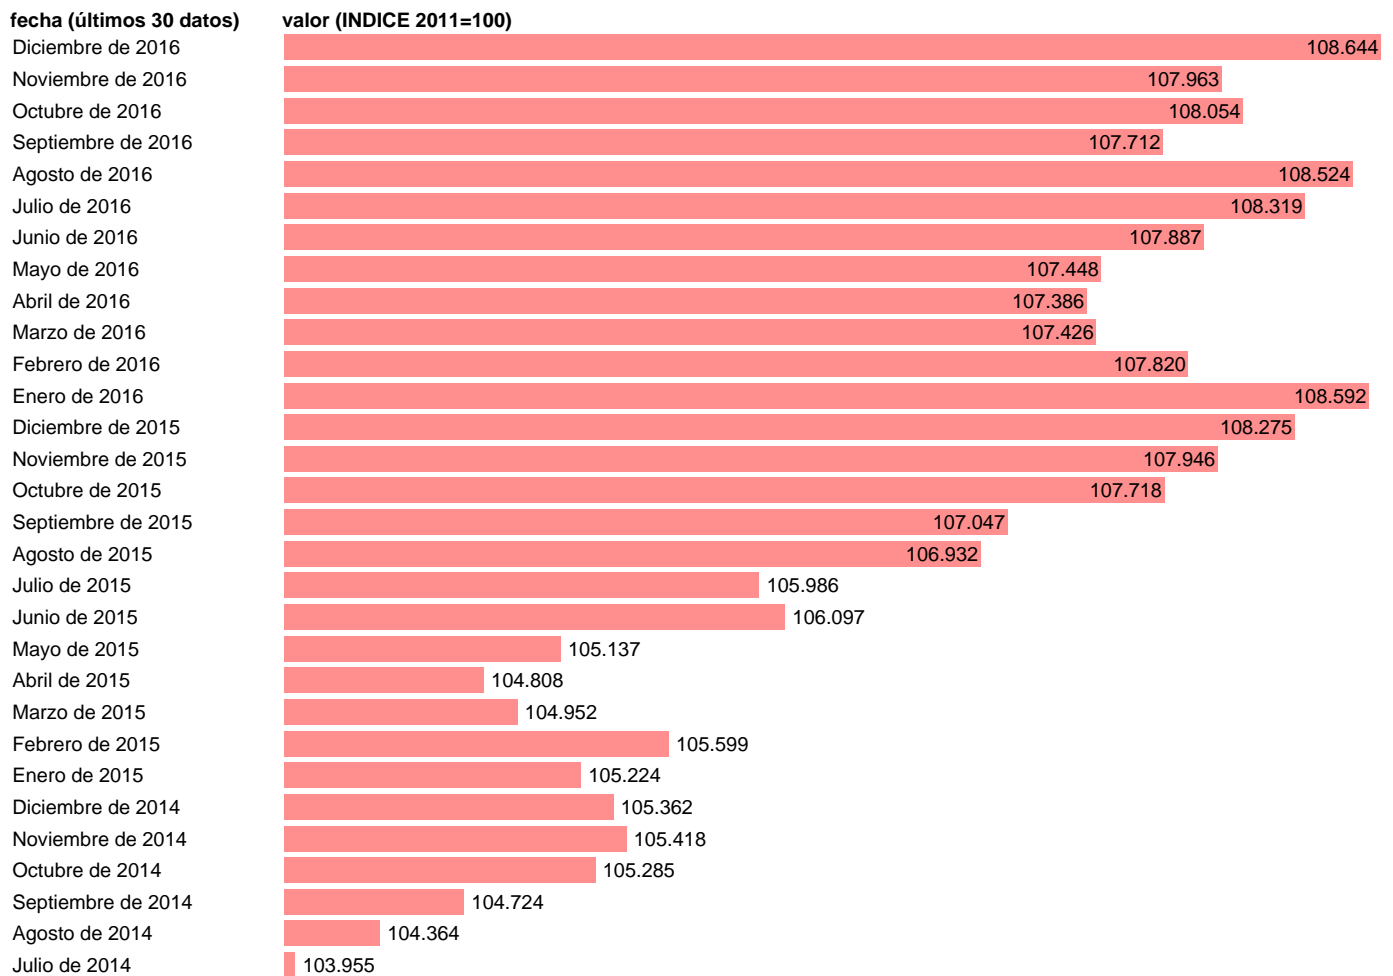

IPC ALIMENTOS Y BEBIDAS NO ALCOHÓLICAS EN LA RIOJA

Estadística: [IPC ALIMENTOS Y BEBIDAS NO ALCOHÓLICAS EN LA RIOJA](#)

Enlace permanente (Permalink): <https://tematicas.org/M1/4h09r0217/>

Notas: **ACTUALIZA: SGACPE (ÁREA DE PRECIOS)**

Fuente: **INE.**

Frecuencia: **Mensual.**

Unidades: **INDICE 2011=100.**

Datos disponibles desde **Enero de 2002** hasta **Diciembre de 2016.**

Valor más alto alcanzado en Diciembre de 2016: **108.644.**

Valor más bajo alcanzado en Febrero de 2002: **77.32.**

[Pulse aquí](#) para acceder a los datos completos actualizados y a la representación gráfica estadística.