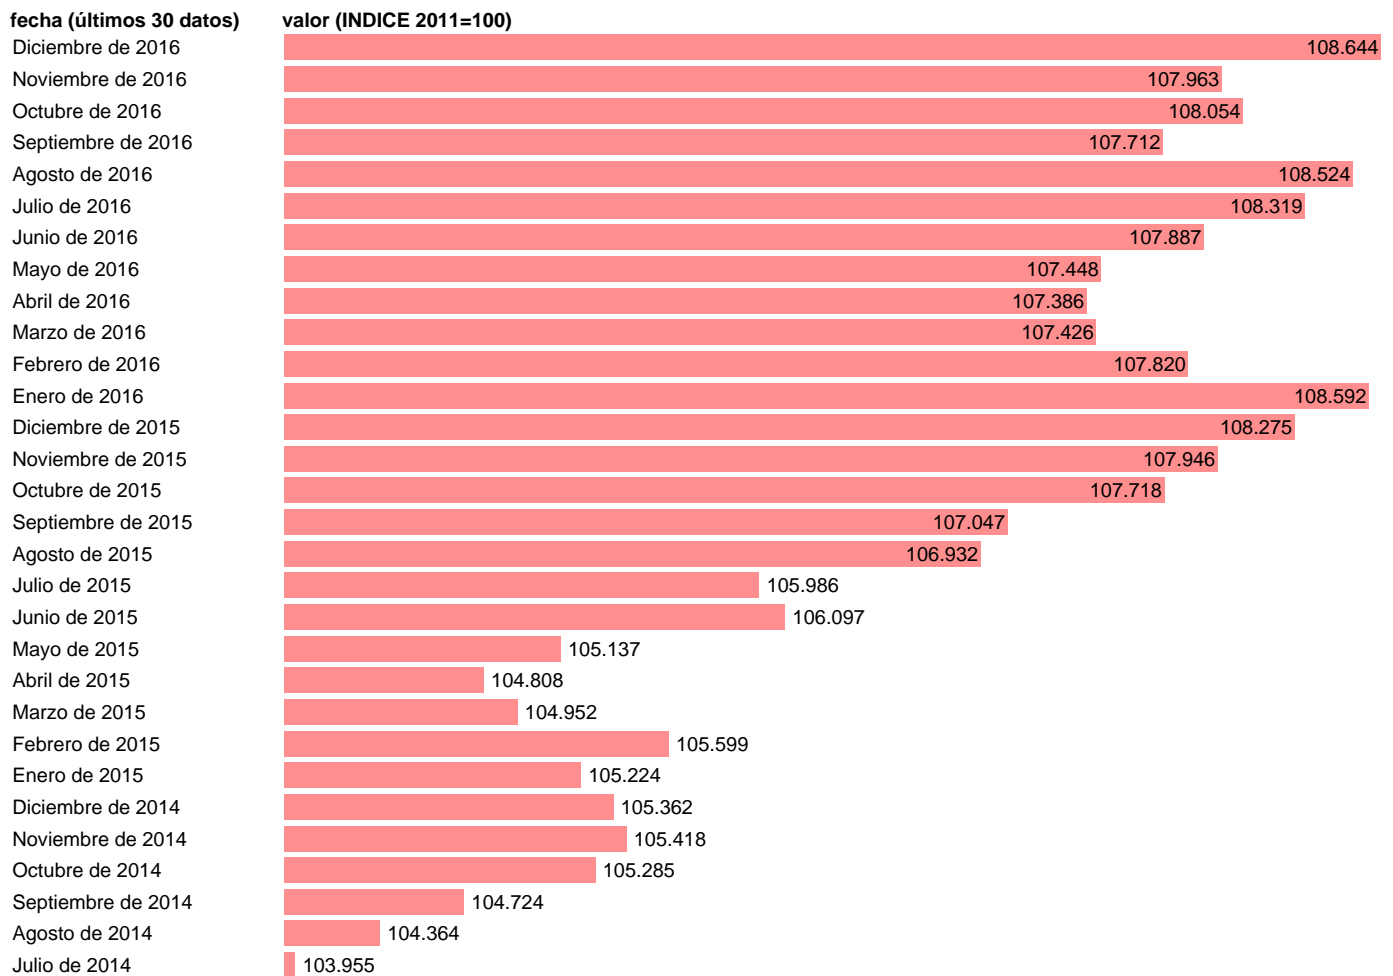

IPC ALIMENTOS Y BEBIDAS NO ALCOHÓLICAS EN LA RIOJA

Estadística: [IPC ALIMENTOS Y BEBIDAS NO ALCOHÓLICAS EN LA RIOJA](#)

Enlace permanente (Permalink): <https://tematicas.org/M1/4a09r0217/>

Notas: **ACTUALIZA: SGACPE (ÁREA DE PRECIOS)**

Fuente: **INE.**

Frecuencia: **Mensual.**

Unidades: **INDICE 2011=100.**

Datos disponibles desde **Enero de 2002** hasta **Diciembre de 2016**.

Valor más alto alcanzado en Diciembre de 2016: **108.644**.

Valor más bajo alcanzado en Febrero de 2002: **77.32**.

[Pulse aquí](#) para acceder a los datos completos actualizados y a la representación gráfica estadística.