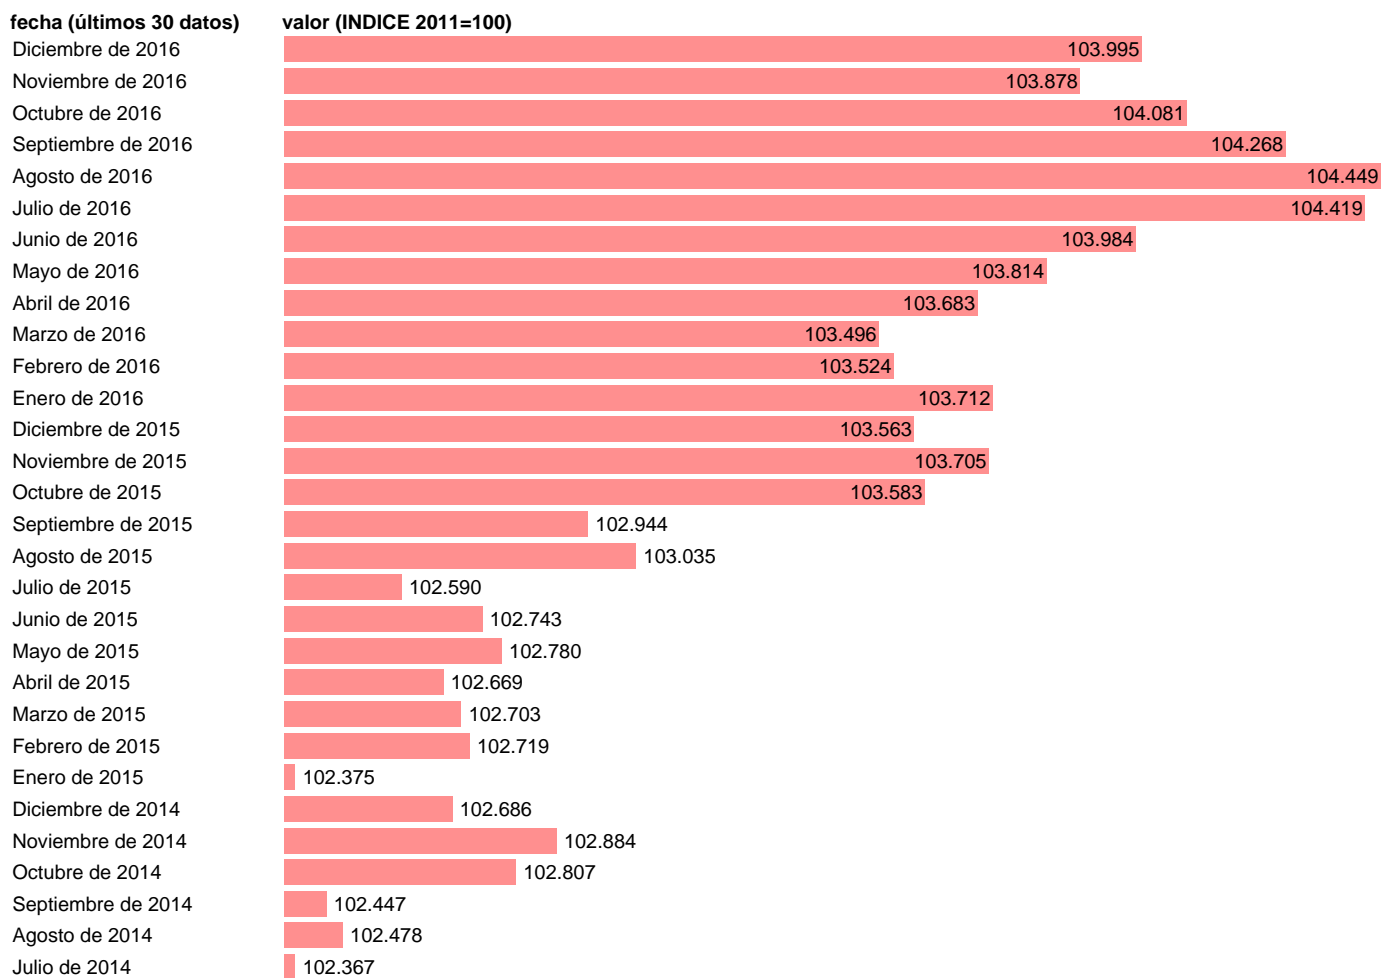

IPC ALIMENTOS Y BEBIDAS NO ALCOHÓLICAS EN CEUTA

Estadística: [IPC ALIMENTOS Y BEBIDAS NO ALCOHÓLICAS EN CEUTA](#)

Enlace permanente (Permalink): <https://tematicas.org/M1/409r0218/>

Notas: **ACTUALIZA: SGACPE (ÁREA DE PRECIOS)**

Fuente: **INE.**

Frecuencia: **Mensual.**

Unidades: **INDICE 2011=100.**

Datos disponibles desde **Enero de 2002** hasta **Diciembre de 2016.**

Valor más alto alcanzado en Agosto de 2013: **104.684.**

Valor más bajo alcanzado en Enero de 2002: **77.118.**

[Pulse aquí](#) para acceder a los datos completos actualizados y a la representación gráfica estadística.