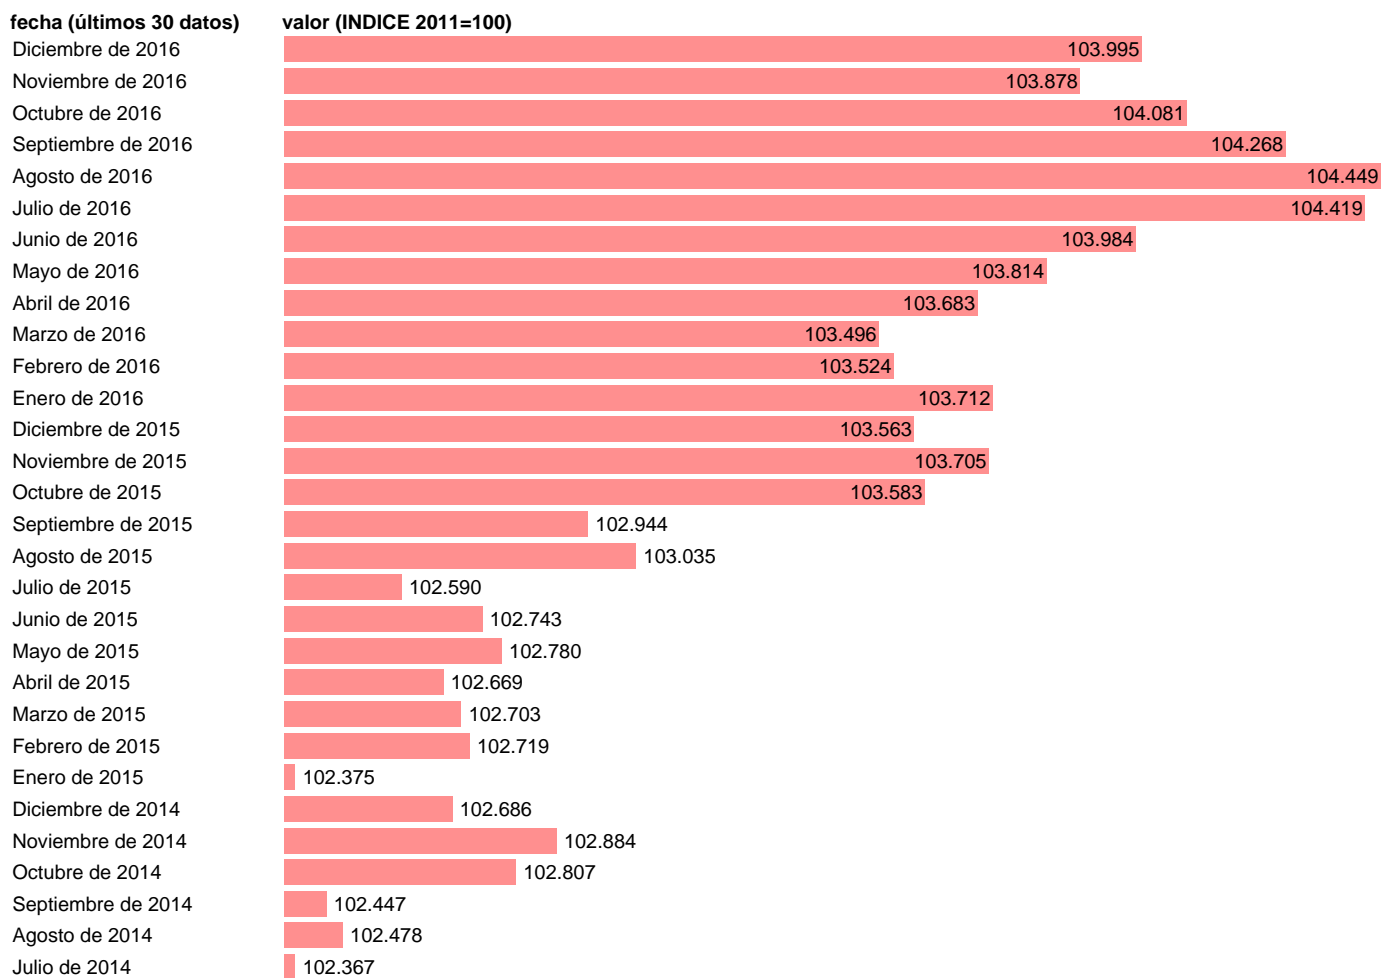

## IPC ALIMENTOS Y BEBIDAS NO ALCOHÓLICAS EN CEUTA

Estadística: [IPC ALIMENTOS Y BEBIDAS NO ALCOHÓLICAS EN CEUTA](#)

Enlace permanente (Permalink): <https://tematicas.org/M1/4h09r0218/>

Notas: **ACTUALIZA: SGACPE (ÁREA DE PRECIOS)**

Fuente: **INE.**

Frecuencia: **Mensual.**

Unidades: **INDICE 2011=100.**

Datos disponibles desde **Enero de 2002** hasta **Diciembre de 2016**.

Valor más alto alcanzado en Agosto de 2013: **104.684.**

Valor más bajo alcanzado en Enero de 2002: **77.118.**

[Pulse aquí](#) para acceder a los datos completos actualizados y a la representación gráfica estadística.