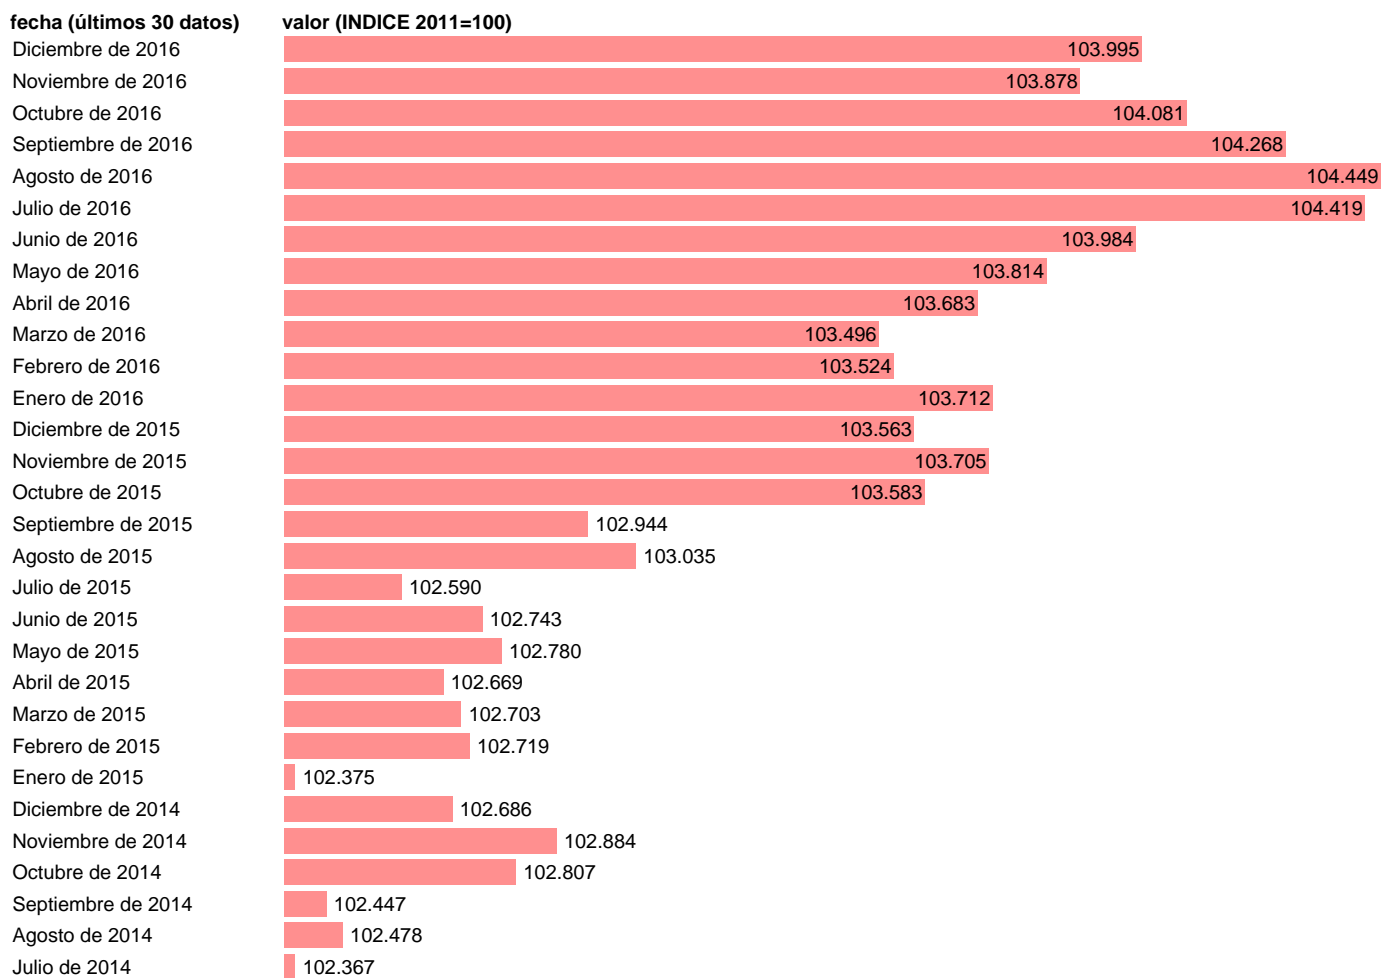

IPC ALIMENTOS Y BEBIDAS NO ALCOHÓLICAS EN CEUTA

Estadística: [IPC ALIMENTOS Y BEBIDAS NO ALCOHÓLICAS EN CEUTA](#)

Enlace permanente (Permalink): <https://tematicas.org/M1/4a09r0218/>

Notas: **ACTUALIZA: SGACPE (ÁREA DE PRECIOS)**

Fuente: **INE.**

Frecuencia: **Mensual.**

Unidades: **INDICE 2011=100.**

Datos disponibles desde **Enero de 2002** hasta **Diciembre de 2016**.

Valor más alto alcanzado en Agosto de 2013: **104.684.**

Valor más bajo alcanzado en Enero de 2002: **77.118.**

[Pulse aquí](#) para acceder a los datos completos actualizados y a la representación gráfica estadística.