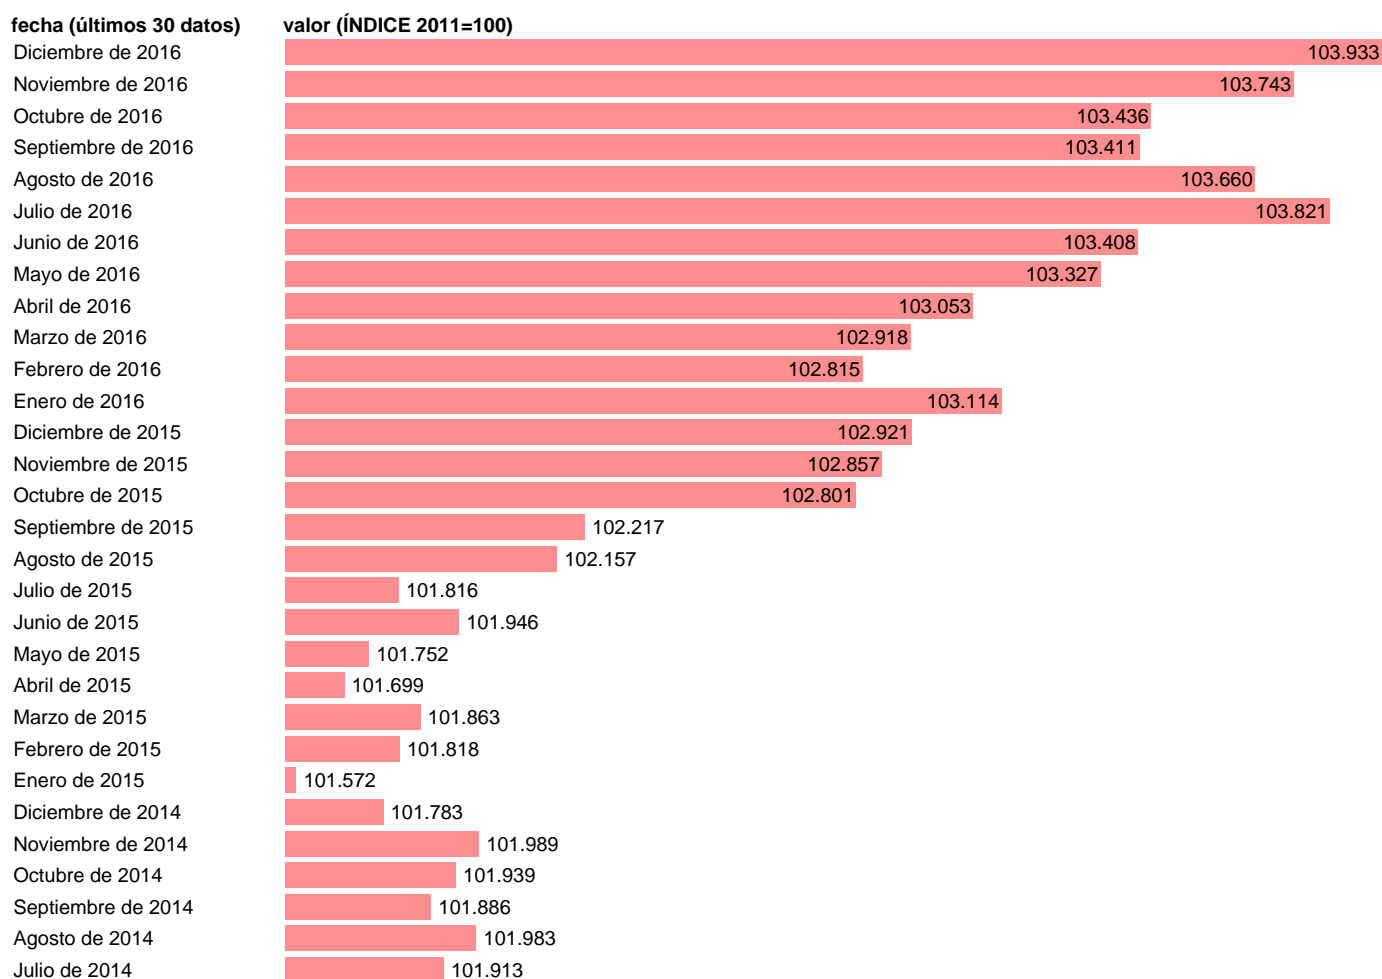

IPC ALIMENTOS, BEBIDAS Y TABACO EN MELILLA

Estadística: [IPC ALIMENTOS, BEBIDAS Y TABACO EN MELILLA](#)

Enlace permanente (Permalink): <https://tematicas.org/M1/4a09r1418b/>

Notas: **ACTUALIZA: SGACPE (ÁREA DE PRECIOS)**

Fuente: **INE.**

Frecuencia: **Mensual.**

Unidades: **ÍNDICE 2011=100.**

Datos disponibles desde **Enero de 2002** hasta **Diciembre de 2016**.

Valor más alto alcanzado en Diciembre de 2016: **103.933**.

Valor más bajo alcanzado en Enero de 2002: **69.261**.

[Pulse aquí](#) para acceder a los datos completos actualizados y a la representación gráfica estadística.