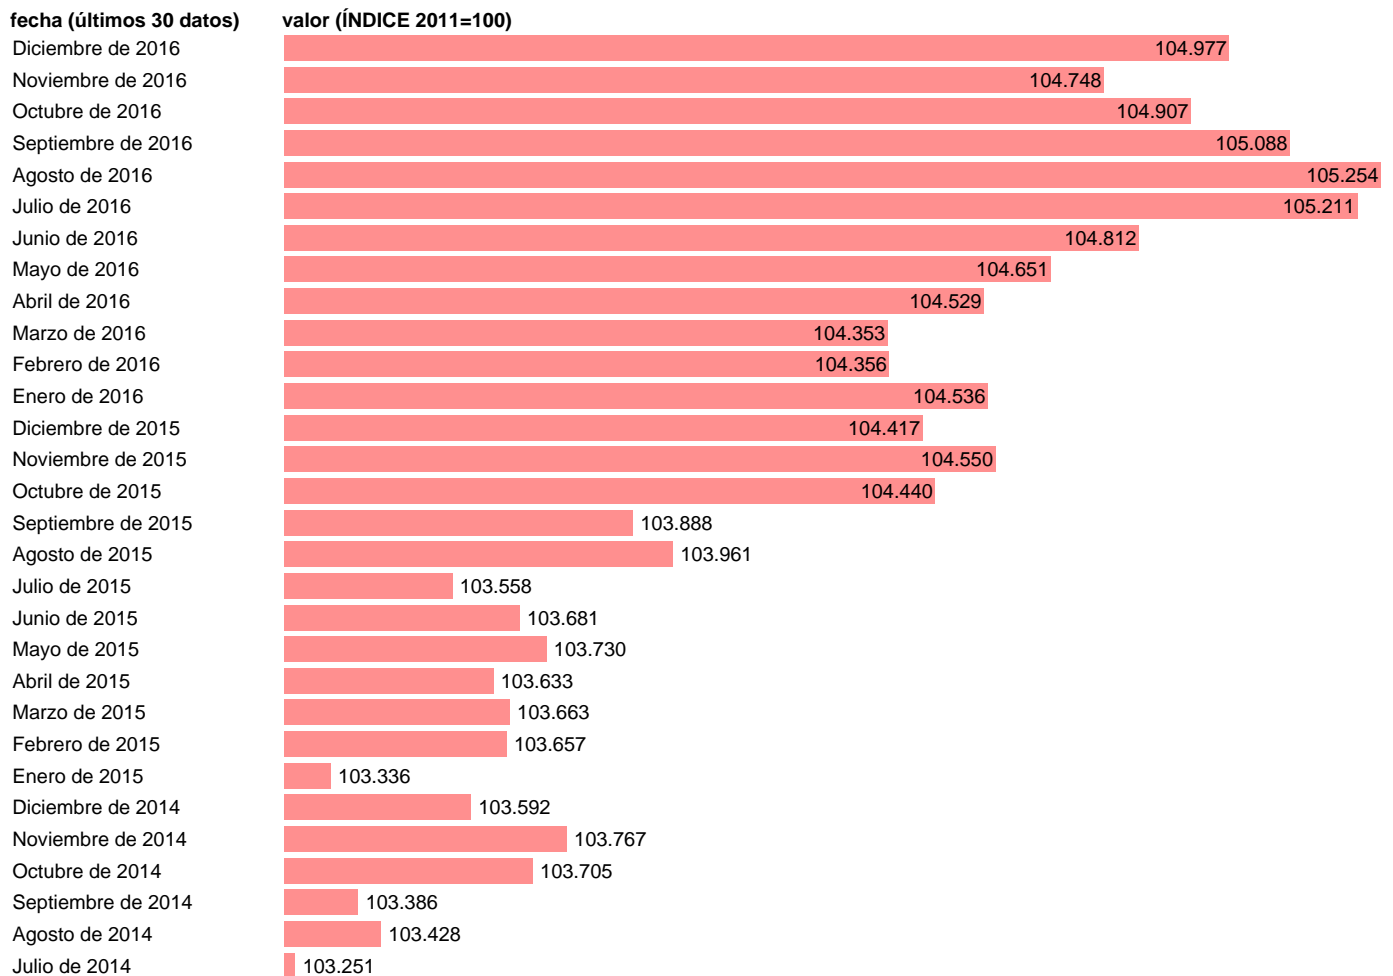

IPC ALIMENTOS, BEBIDAS Y TABACO EN CEUTA

Estadística: [IPC ALIMENTOS, BEBIDAS Y TABACO EN CEUTA](#)

Enlace permanente (Permalink): <https://tematicas.org/M1/409r1418a/>

Notas: **ACTUALIZA: SGACPE (ÁREA DE PRECIOS)**

Fuente: **INE.**

Frecuencia: **Mensual.**

Unidades: **ÍNDICE 2011=100.**

Datos disponibles desde **Enero de 2002** hasta **Diciembre de 2016.**

Valor más alto alcanzado en Agosto de 2013: **105.298.**

Valor más bajo alcanzado en Enero de 2002: **75.521.**

[Pulse aquí](#) para acceder a los datos completos actualizados y a la representación gráfica estadística.