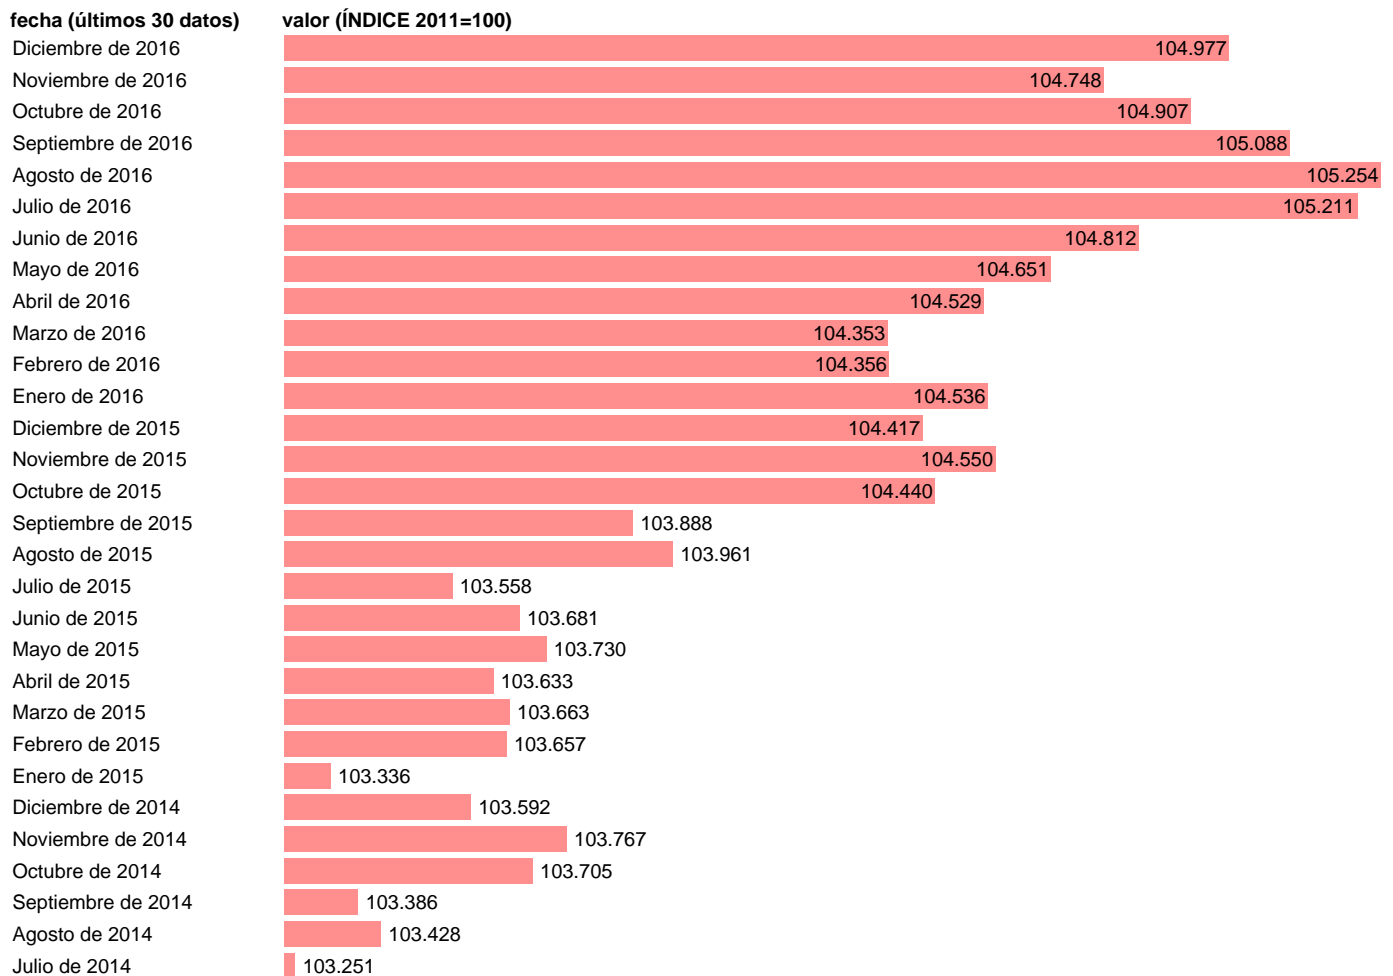

IPC ALIMENTOS, BEBIDAS Y TABACO EN CEUTA

Estadística: [IPC ALIMENTOS, BEBIDAS Y TABACO EN CEUTA](#)

Enlace permanente (Permalink): <https://tematicas.org/M1/4a09r1418a/>

Notas: **ACTUALIZA: SGACPE (ÁREA DE PRECIOS)**

Fuente: **INE.**

Frecuencia: **Mensual.**

Unidades: **ÍNDICE 2011=100.**

Datos disponibles desde **Enero de 2002** hasta **Diciembre de 2016**.

Valor más alto alcanzado en Agosto de 2013: **105.298**.

Valor más bajo alcanzado en Enero de 2002: **75.521**.

[Pulse aquí](#) para acceder a los datos completos actualizados y a la representación gráfica estadística.