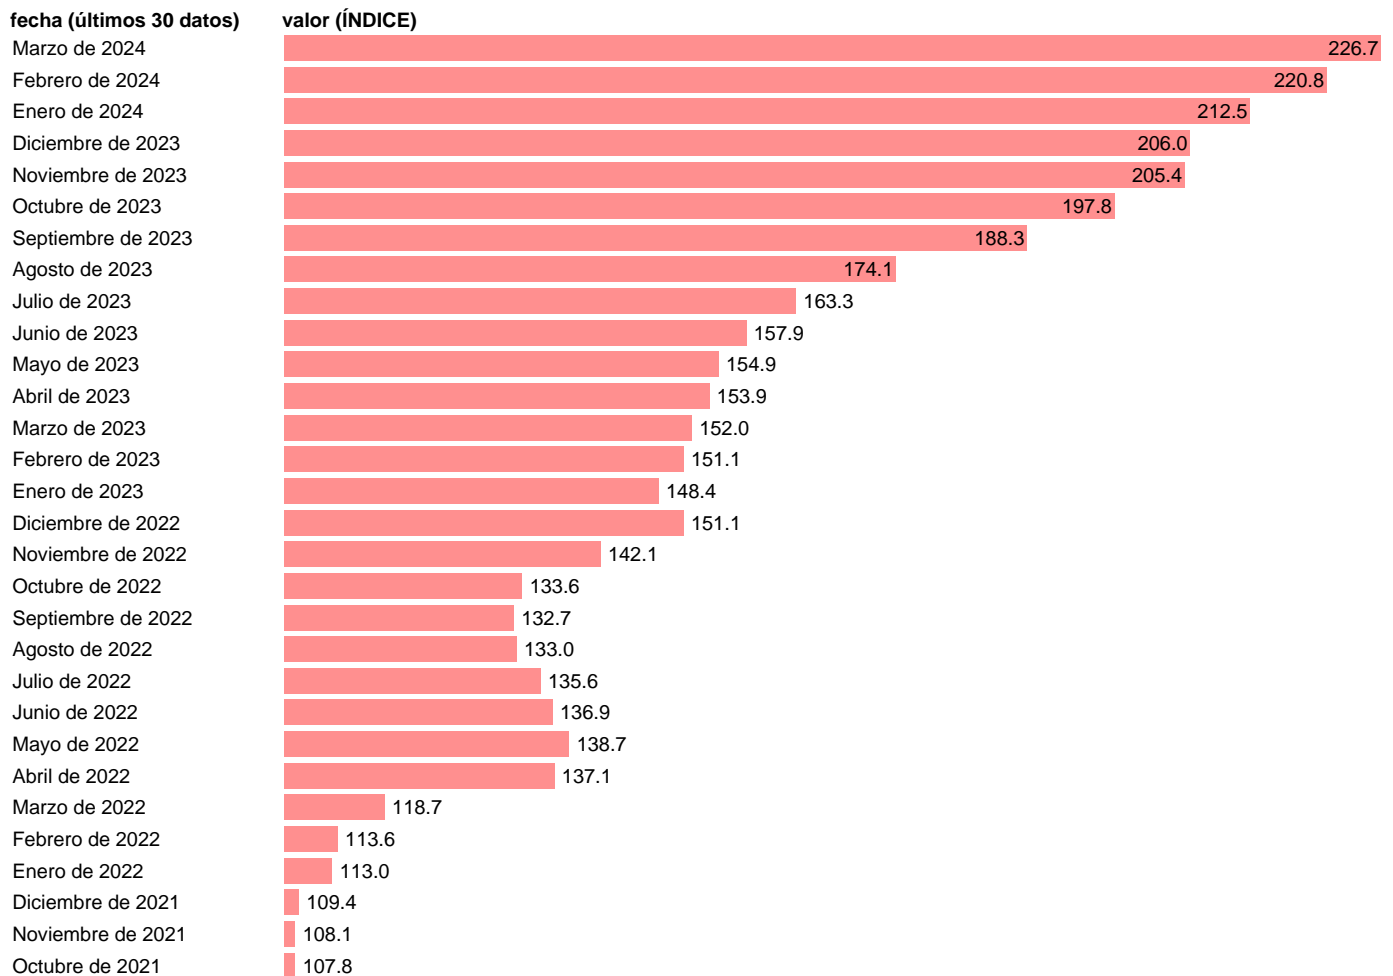

IPC. ACEITES Y GRASAS (CLASE)

Estadística: [IPC. ACEITES Y GRASAS \(CLASE\)](#)

Enlace permanente (Permalink): <https://tematicas.org/M1/4000115/>

Notas: **Índice de precios de consumo** (www.ine.es/dyngs/IOE/es/operacion.htm?numinv=30138).

Fuente: **INE.**

Frecuencia: **Mensual.**

Unidades: **ÍNDICE.**

Datos disponibles desde **Enero de 2002** hasta **Marzo de 2024**.

Valor más alto alcanzado en Marzo de 2024: **226.7**.

Valor más bajo alcanzado en Enero de 2002: **58.9**.

[Pulse aquí](#) para acceder a los datos completos actualizados y a la representación gráfica estadística.