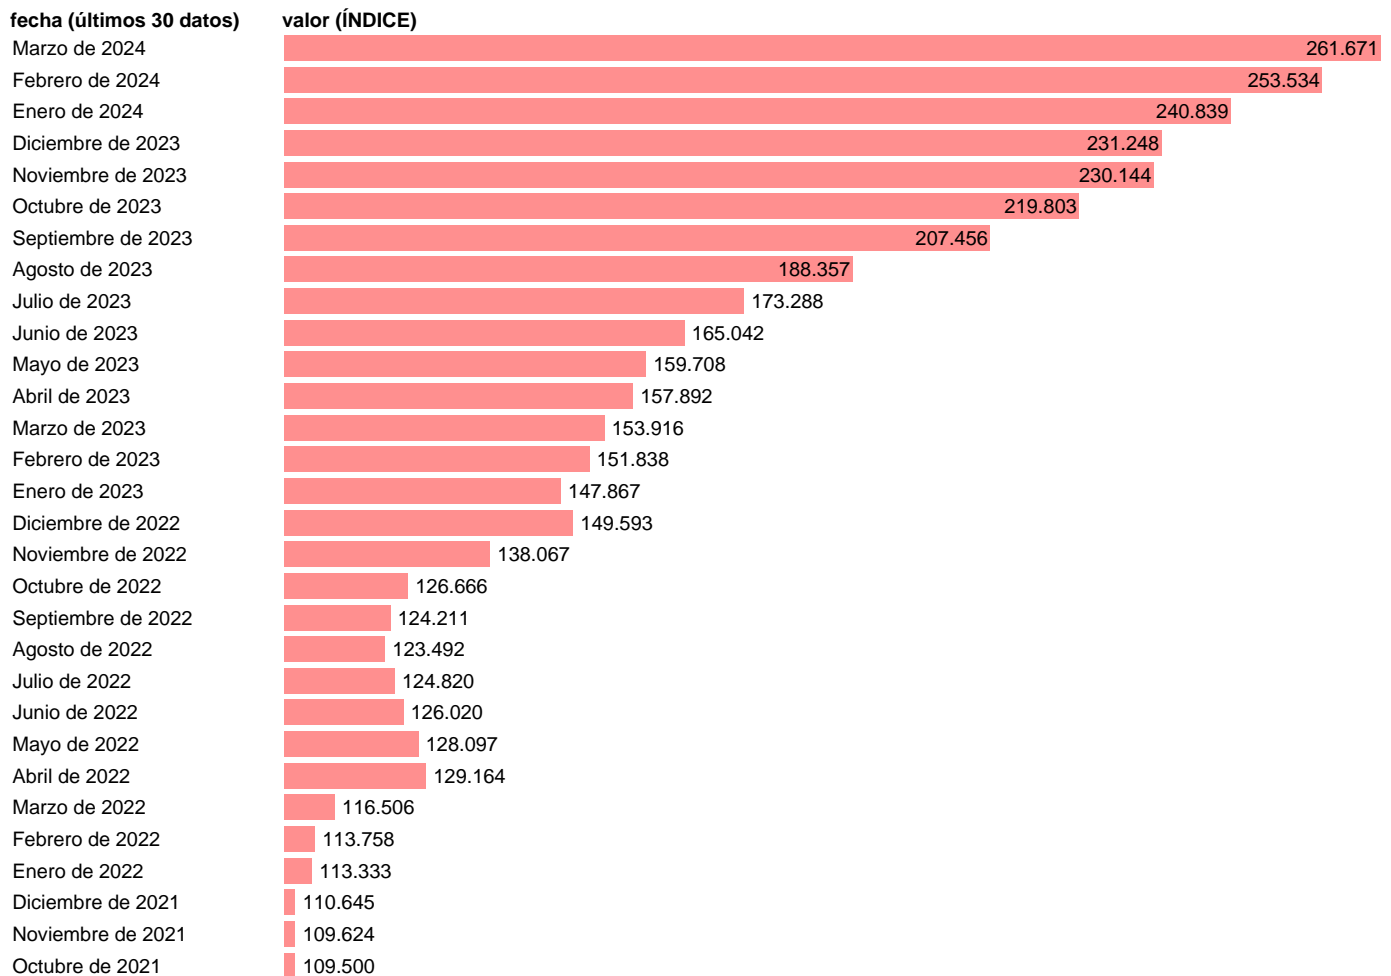

IPC. ACEITE DE OLIVA (SUBCLASE)

Estadística: [IPC. ACEITE DE OLIVA \(SUBCLASE\)](#)

Enlace permanente (Permalink): <https://tematicas.org/M1/40001153/>

Notas: Índice de precios de consumo (www.ine.es/dyngs/IOE/es/operacion.htm?numinv=30138).

Fuente: **INE.**

Frecuencia: **Mensual.**

Unidades: **ÍNDICE.**

Datos disponibles desde **Enero de 2002** hasta **Marzo de 2024**.

Valor más alto alcanzado en Marzo de 2024: **261.671**.

Valor más bajo alcanzado en Enero de 2002: **61.259**.

[Pulse aquí](#) para acceder a los datos completos actualizados y a la representación gráfica estadística.