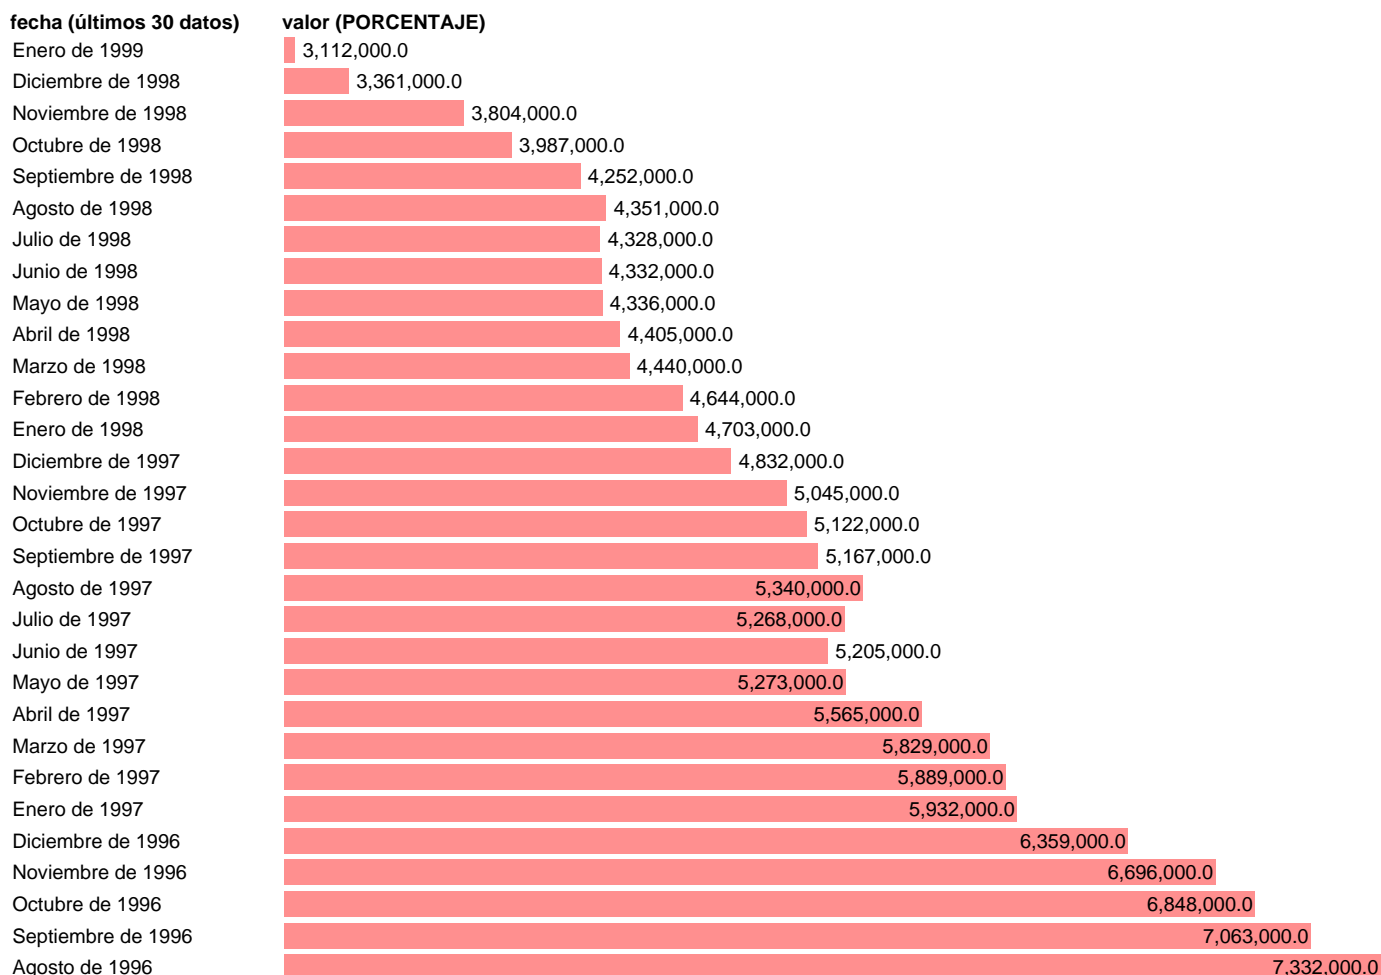

INTERBANCARIO DEPOSITOS-TIPO MEDIO 84 A 94 DIAS-ESPAÑA

Estadística: [INTERBANCARIO DEPOSITOS-TIPO MEDIO 84 A 94 DIAS-ESPAÑA](#)

Enlace permanente (Permalink): <https://tematicas.org/M1/8h69101/>

Fuente: **BANCO ESPAÑA.**

Frecuencia: **Mensual.**

Unidades: **PORCENTAJE.**

Datos disponibles desde **Enero de 1977** hasta **Enero de 1999.**

Valor más alto alcanzado en Agosto de 1978: **26120000.**

Valor más bajo alcanzado en Enero de 1999: **3112000.**