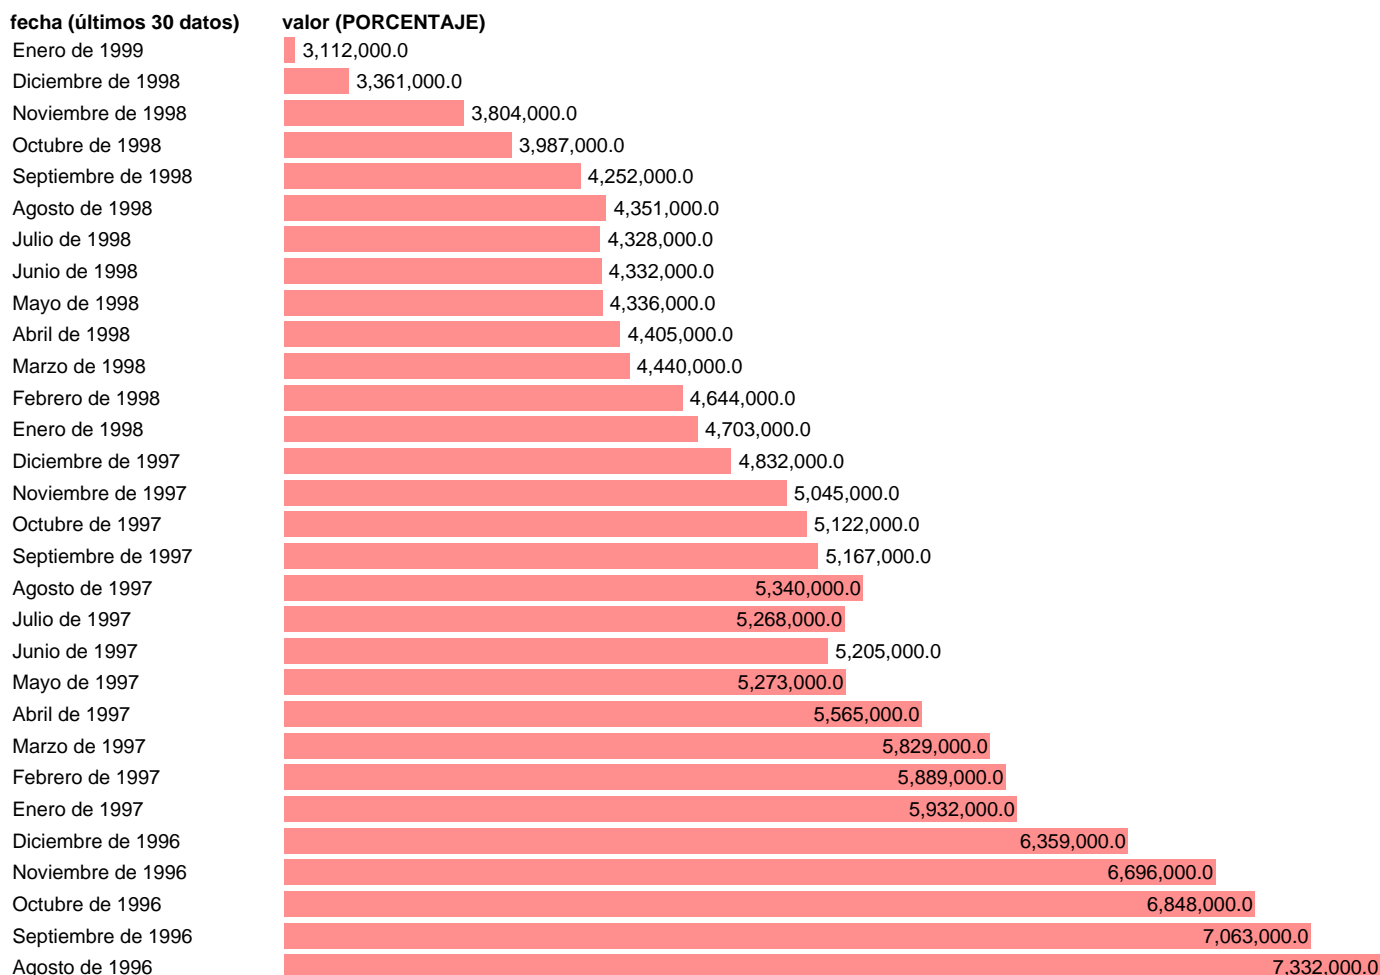

INTERBANCARIO DEPOSITOS-TIPO MEDIO 84 A 94 DIAS-ESPAÑA

Estadística: [INTERBANCARIO DEPOSITOS-TIPO MEDIO 84 A 94 DIAS-ESPAÑA](#)

Enlace permanente (Permalink): <https://tematicas.org/M1/869101/>

Fuente: **BANCO ESPAÑA.**

Frecuencia: **Mensual.**

Unidades: **PORCENTAJE.**

Datos disponibles desde **Enero de 1977** hasta **Enero de 1999.**

Valor más alto alcanzado en Agosto de 1978: **26120000.**

Valor más bajo alcanzado en Enero de 1999: **3112000.**