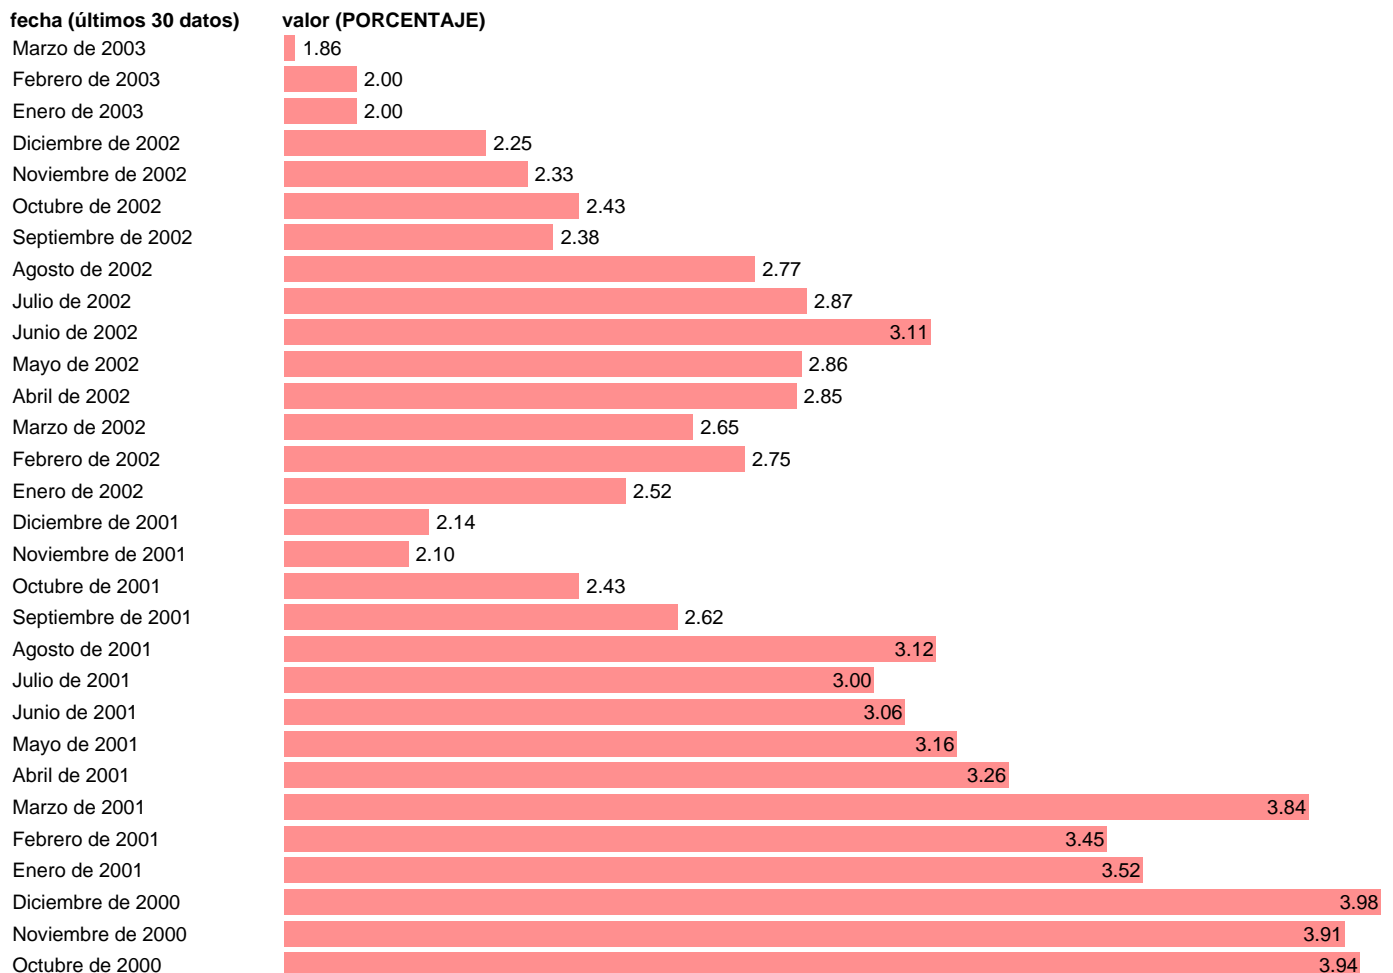

Fuente: **BANCO ESPAÑA.**

Frecuencia: **Mensual.**

Unidades: **PORCENTAJE.**

Datos disponibles desde **Enero de 1969** hasta **Marzo de 2003.**

Valor más alto alcanzado en Mayo de 1982: **13.14.**

Valor más bajo alcanzado en Mayo de 1999: **1.53.**

[Pulse aquí](#) para acceder a los datos completos actualizados y a la representación gráfica estadística.