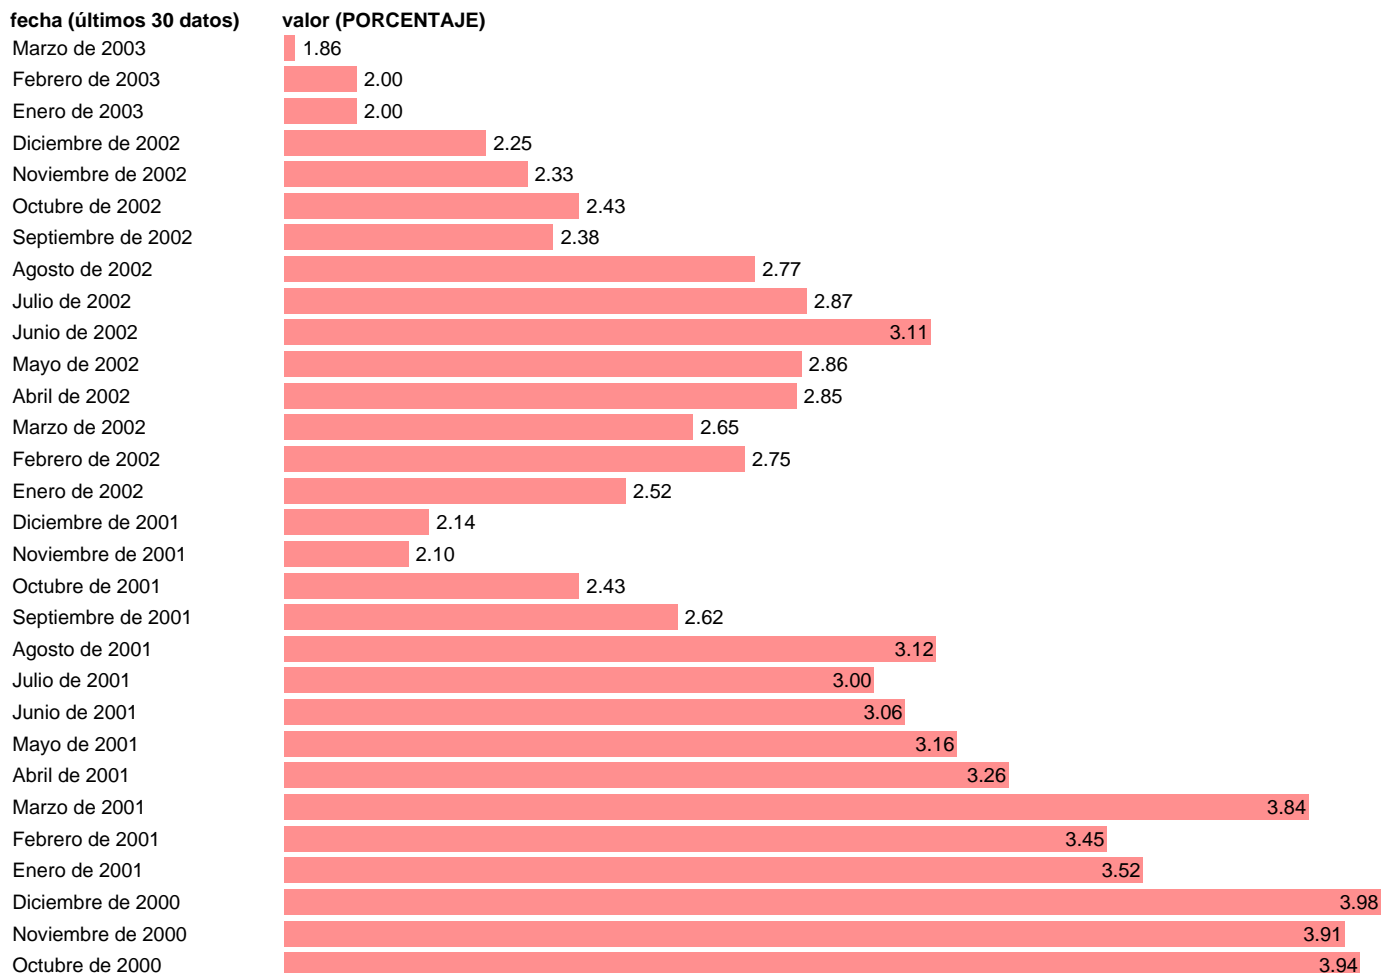

Fuente: **BANCO ESPAÑA.**

Frecuencia: **Mensual.**

Unidades: **PORCENTAJE.**

Datos disponibles desde **Enero de 1969** hasta **Marzo de 2003.**

Valor más alto alcanzado en Mayo de 1982: **13.14.**

Valor más bajo alcanzado en Mayo de 1999: **1.53.**

[Pulse aquí](#) para acceder a los datos completos actualizados y a la representación gráfica estadística.