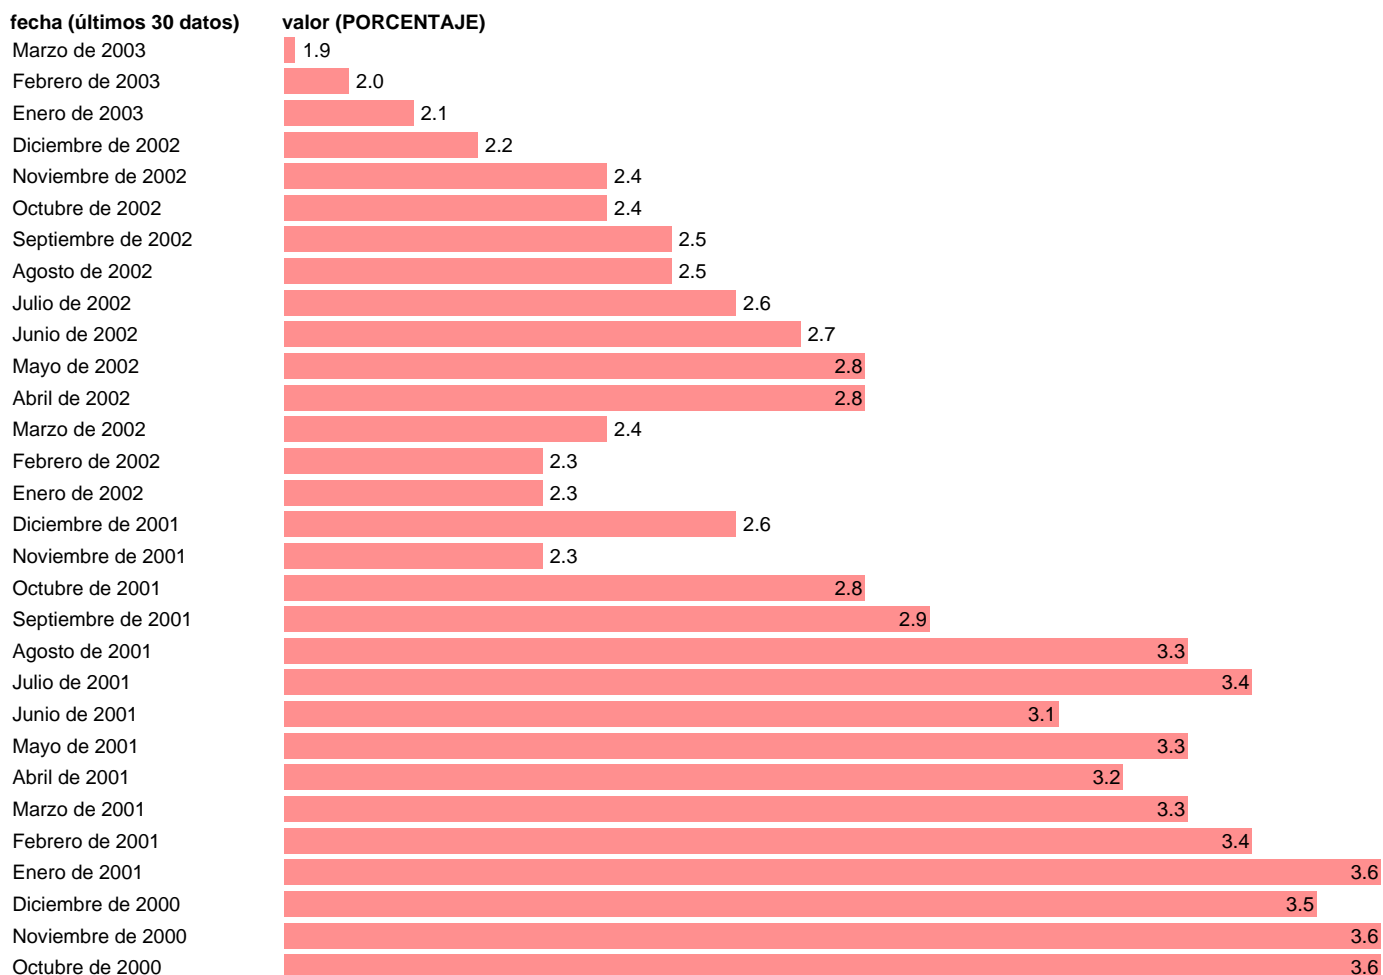

Fuente: **BANCO ESPAÑA.**

Frecuencia: **Mensual.**

Unidades: **PORCENTAJE.**

Datos disponibles desde **Junio de 1981** hasta **Marzo de 2003.**

Valor más alto alcanzado en Octubre de 1982: **13.**

Valor más bajo alcanzado en Mayo de 1999: **1.5.**

[Pulse aquí](#) para acceder a los datos completos actualizados y a la representación gráfica estadística.