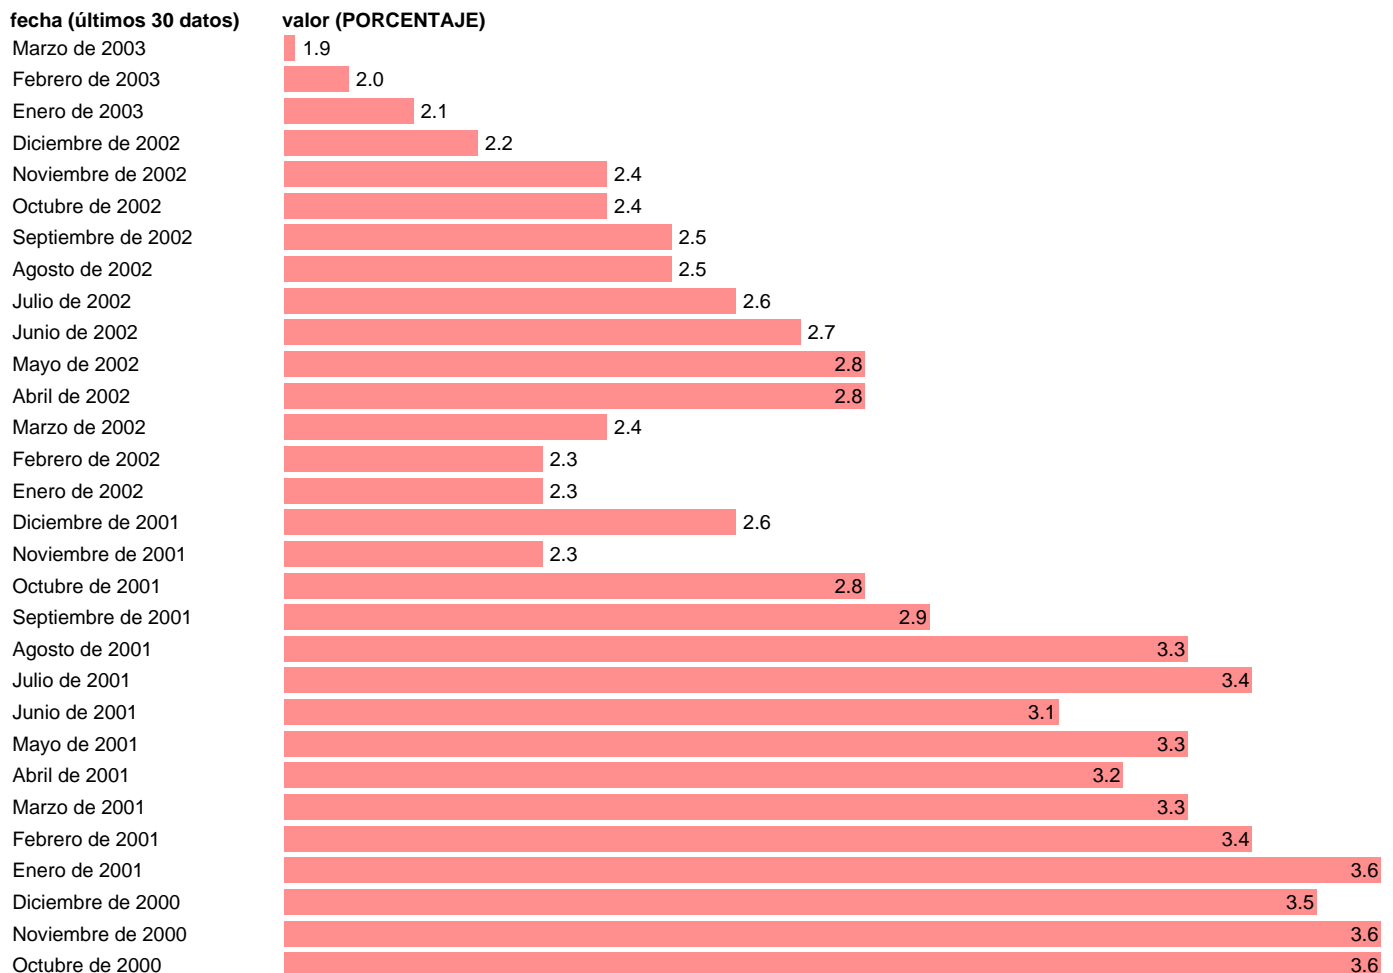

Fuente: **BANCO ESPAÑA.**

Frecuencia: **Mensual.**

Unidades: **PORCENTAJE.**

Datos disponibles desde **Junio de 1981** hasta **Marzo de 2003.**

Valor más alto alcanzado en Octubre de 1982: **13.**

Valor más bajo alcanzado en Mayo de 1999: **1.5.**

[Pulse aquí](#) para acceder a los datos completos actualizados y a la representación gráfica estadística.