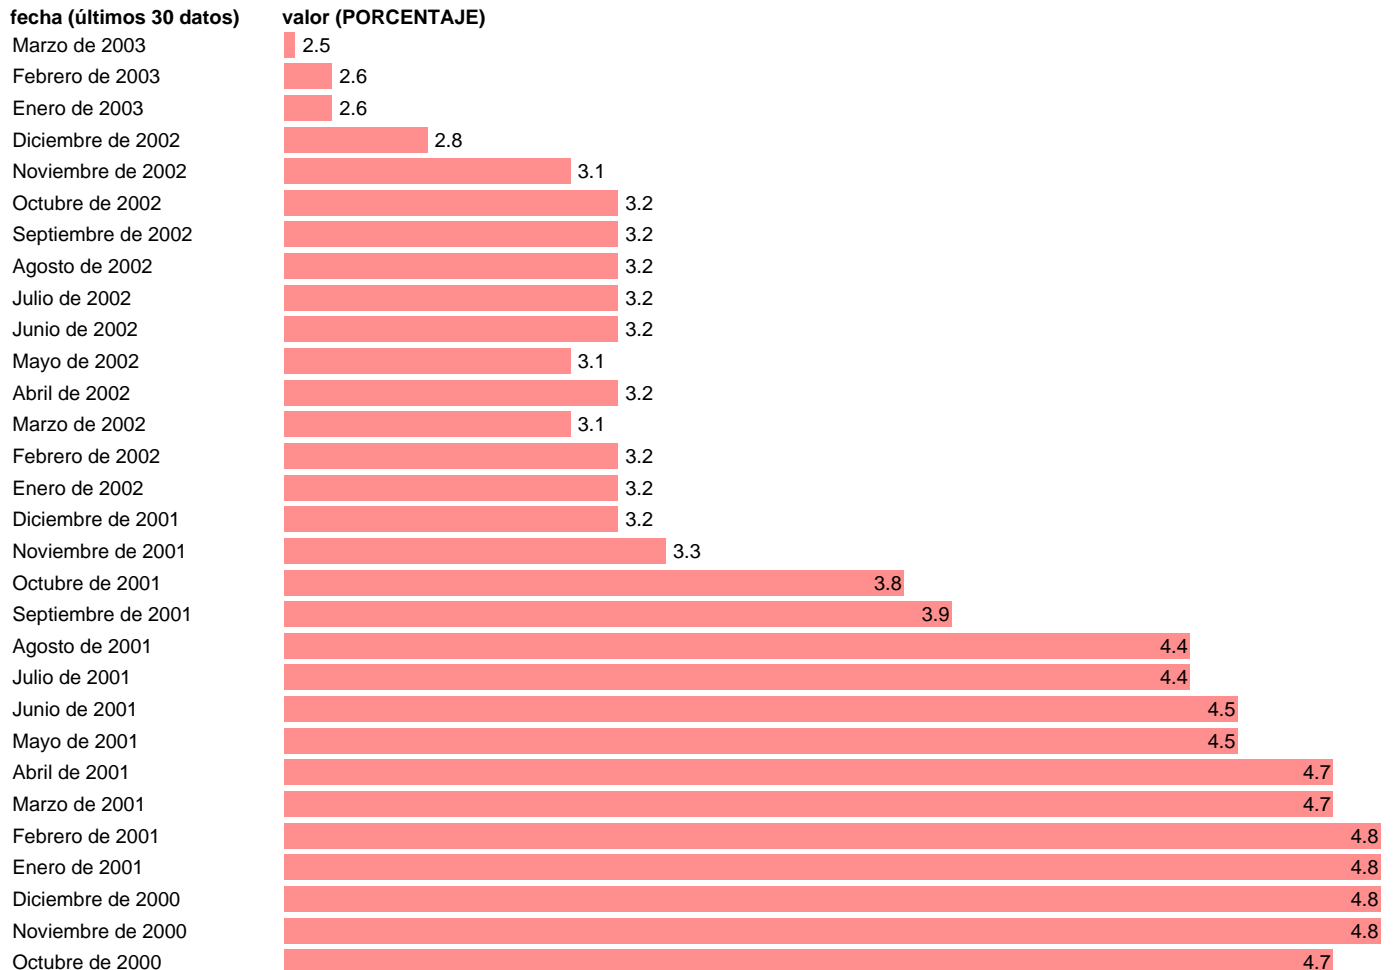

Fuente: **BANCO ESPAÑA.**

Frecuencia: **Mensual.**

Unidades: **PORCENTAJE.**

Datos disponibles desde **Septiembre de 1987** hasta **Marzo de 2003.**

Valor más alto alcanzado en Septiembre de 1987: **16.5.**

Valor más bajo alcanzado en Julio de 1999: **2.4.**

[Pulse aquí](#) para acceder a los datos completos actualizados y a la representación gráfica estadística.