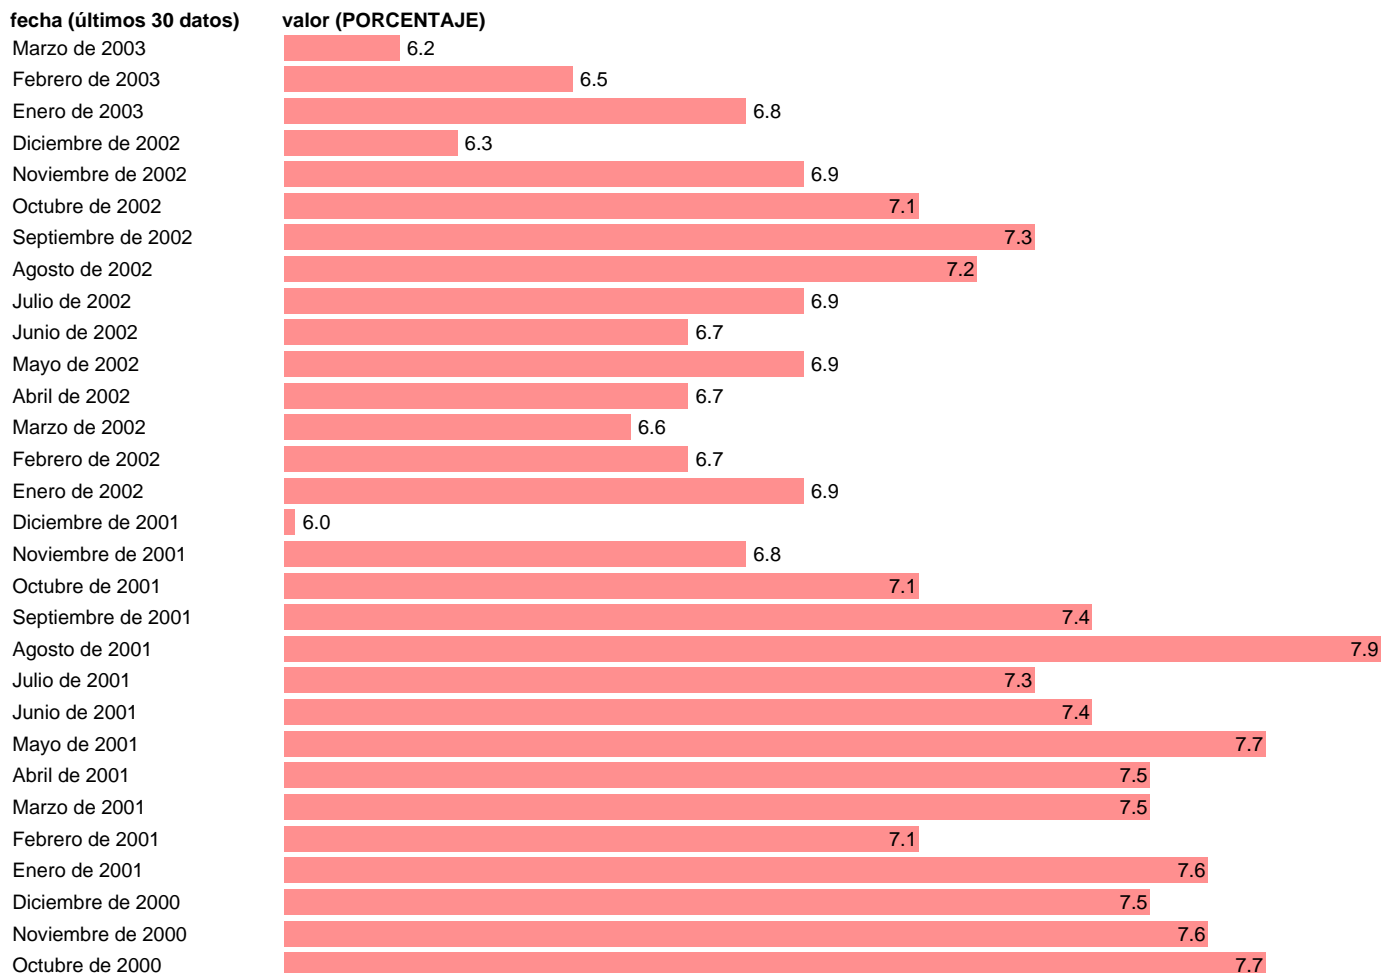

Fuente: **BANCO ESPAÑA.**

Frecuencia: **Mensual.**

Unidades: **PORCENTAJE.**

Datos disponibles desde **Agosto de 1977** hasta **Marzo de 2003.**

Valor más alto alcanzado en Agosto de 1990: **19.6.**

Valor más bajo alcanzado en Junio de 1999: **5.5.**

[Pulse aquí](#) para acceder a los datos completos actualizados y a la representación gráfica estadística.