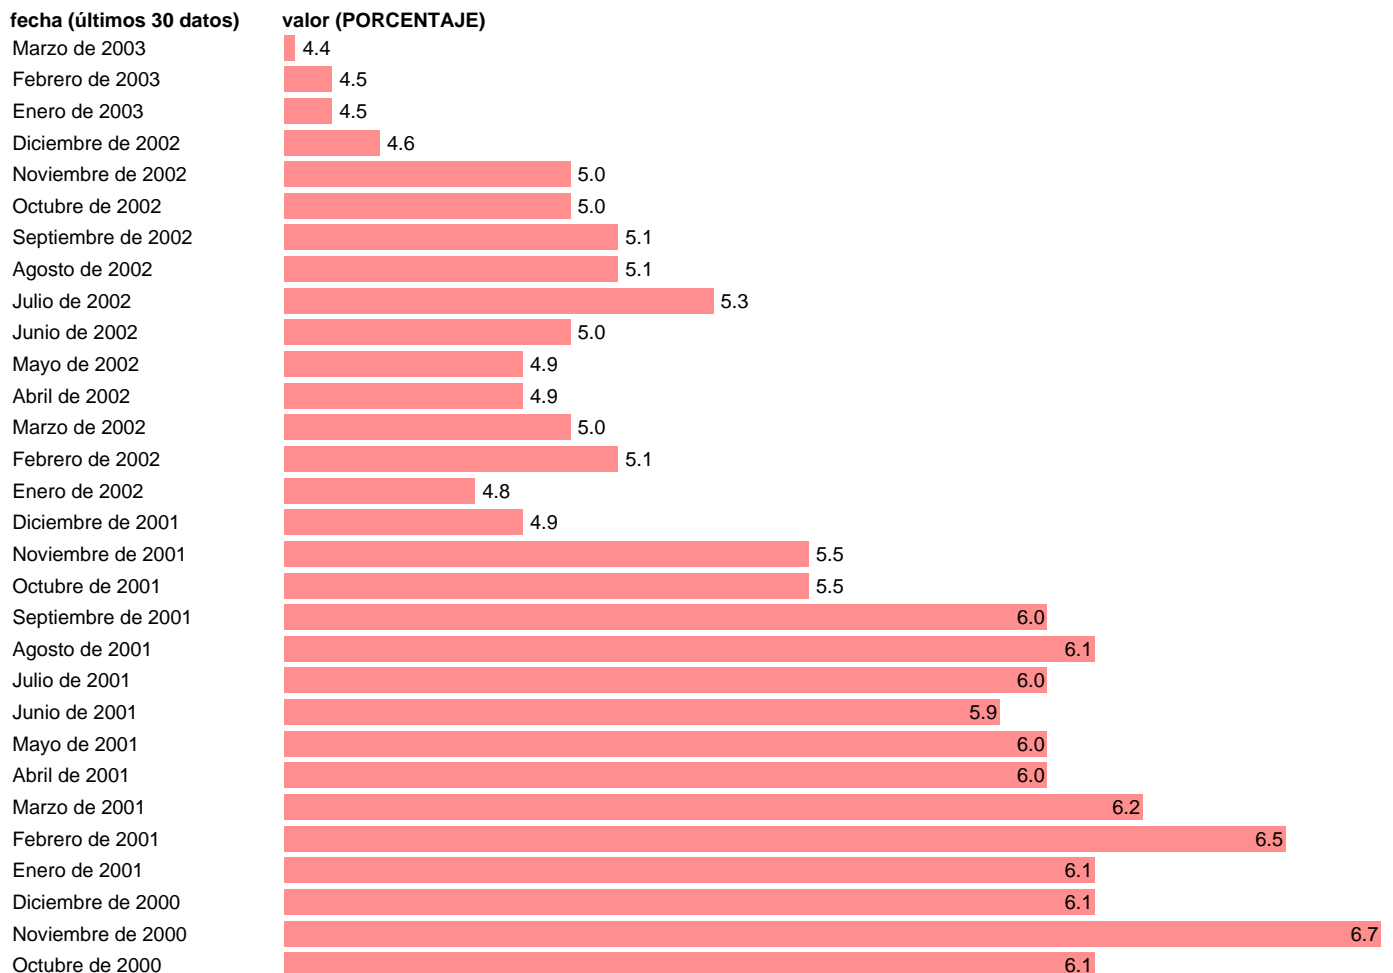

Fuente: **BANCO ESPAÑA.**

Frecuencia: **Mensual.**

Unidades: **PORCENTAJE.**

Datos disponibles desde **Agosto de 1977** hasta **Marzo de 2003.**

Valor más alto alcanzado en Febrero de 1984: **18.7.**

Valor más bajo alcanzado en Junio de 1999: **4.3.**

[Pulse aquí](#) para acceder a los datos completos actualizados y a la representación gráfica estadística.