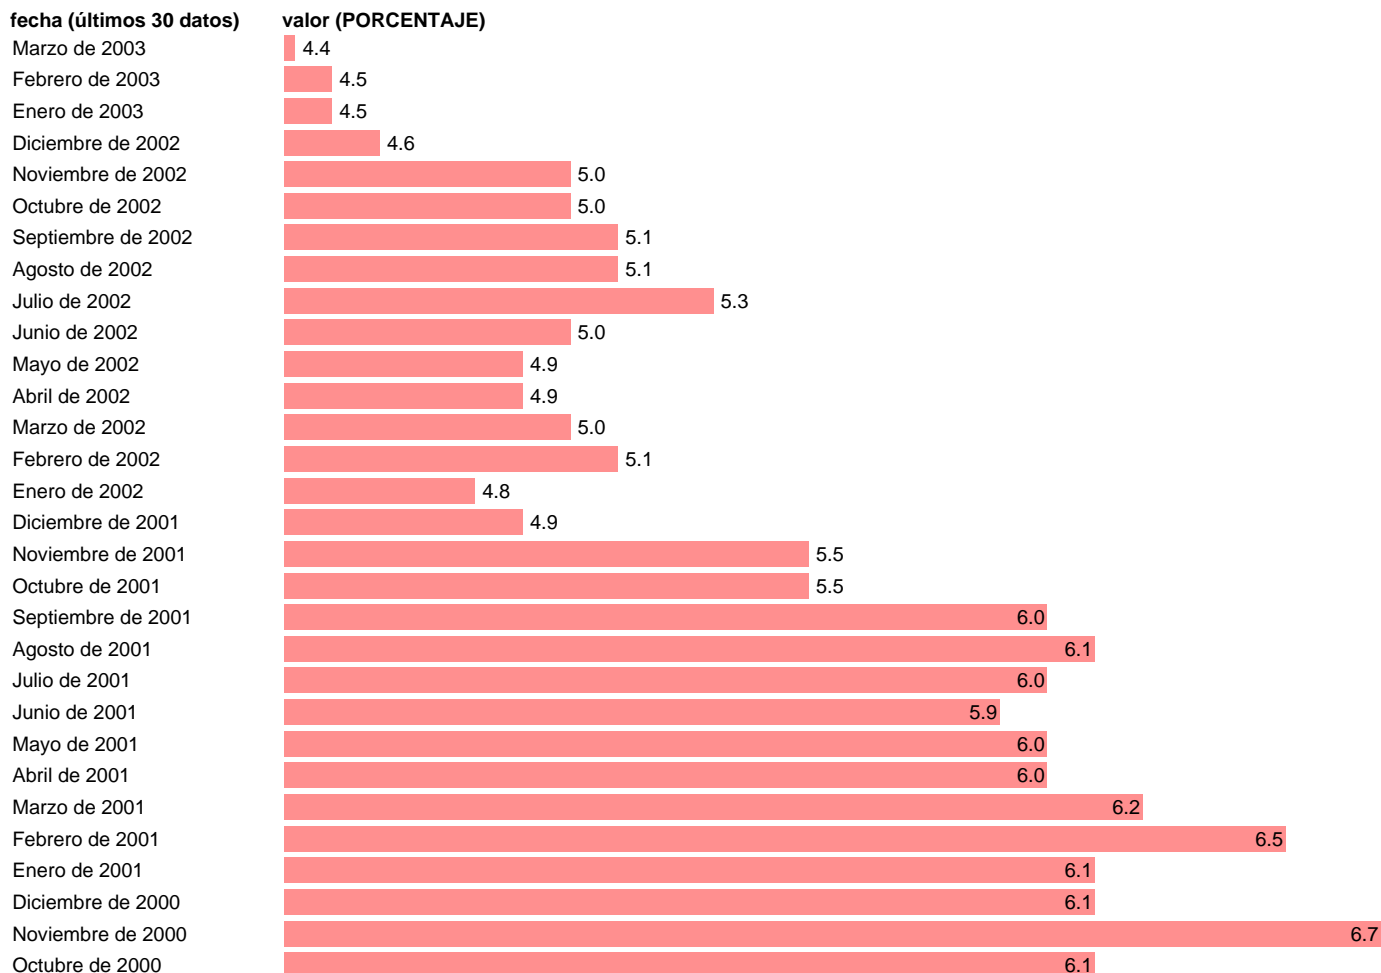

Fuente: **BANCO ESPAÑA.**

Frecuencia: **Mensual.**

Unidades: **PORCENTAJE.**

Datos disponibles desde **Agosto de 1977** hasta **Marzo de 2003.**

Valor más alto alcanzado en Febrero de 1984: **18.7.**

Valor más bajo alcanzado en Junio de 1999: **4.3.**

[Pulse aquí](#) para acceder a los datos completos actualizados y a la representación gráfica estadística.