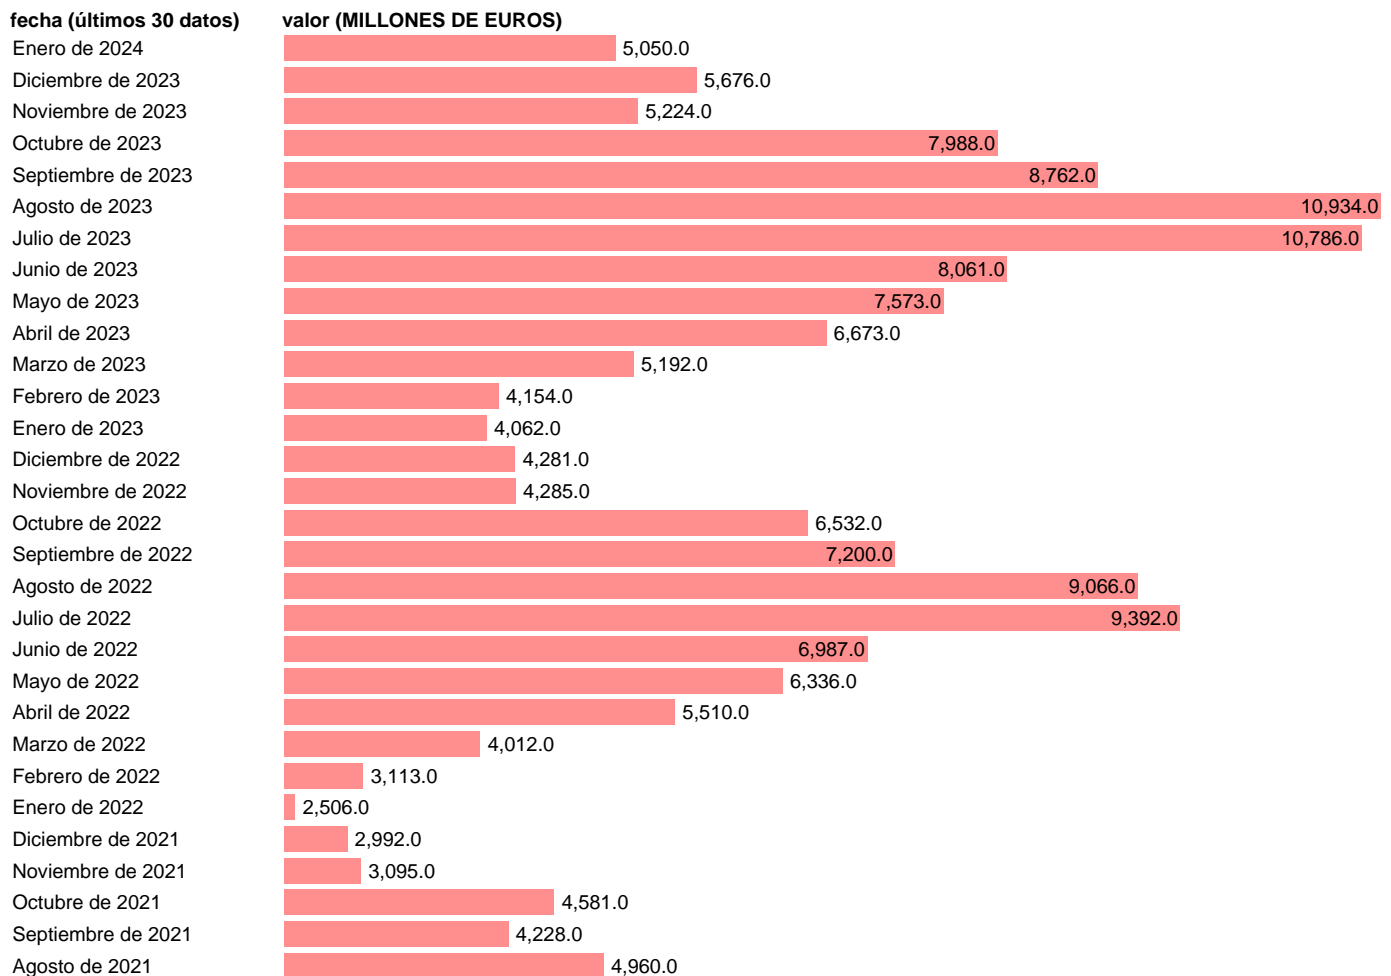

BP. INGRESOS. TURISMO

Estadística: [BP. INGRESOS. TURISMO](#)

Enlace permanente (Permalink): <https://tematicas.org/M1/570210/>

Notas: www.bde.es/webbe/es/estadisticas/compartido/docs/notametBpPii.pdf.

Fuente: **BANCO DE ESPAÑA.**

Frecuencia: **Mensual.**

Unidades: **MILLONES DE EUROS.**

Datos disponibles desde **Enero de 1993** hasta **Enero de 2024**.

Valor más alto alcanzado en Agosto de 2023: **10934**.

Valor más bajo alcanzado en Abril de 2020: **0**.

[Pulse aquí](#) para acceder a los datos completos actualizados y a la representación gráfica estadística.