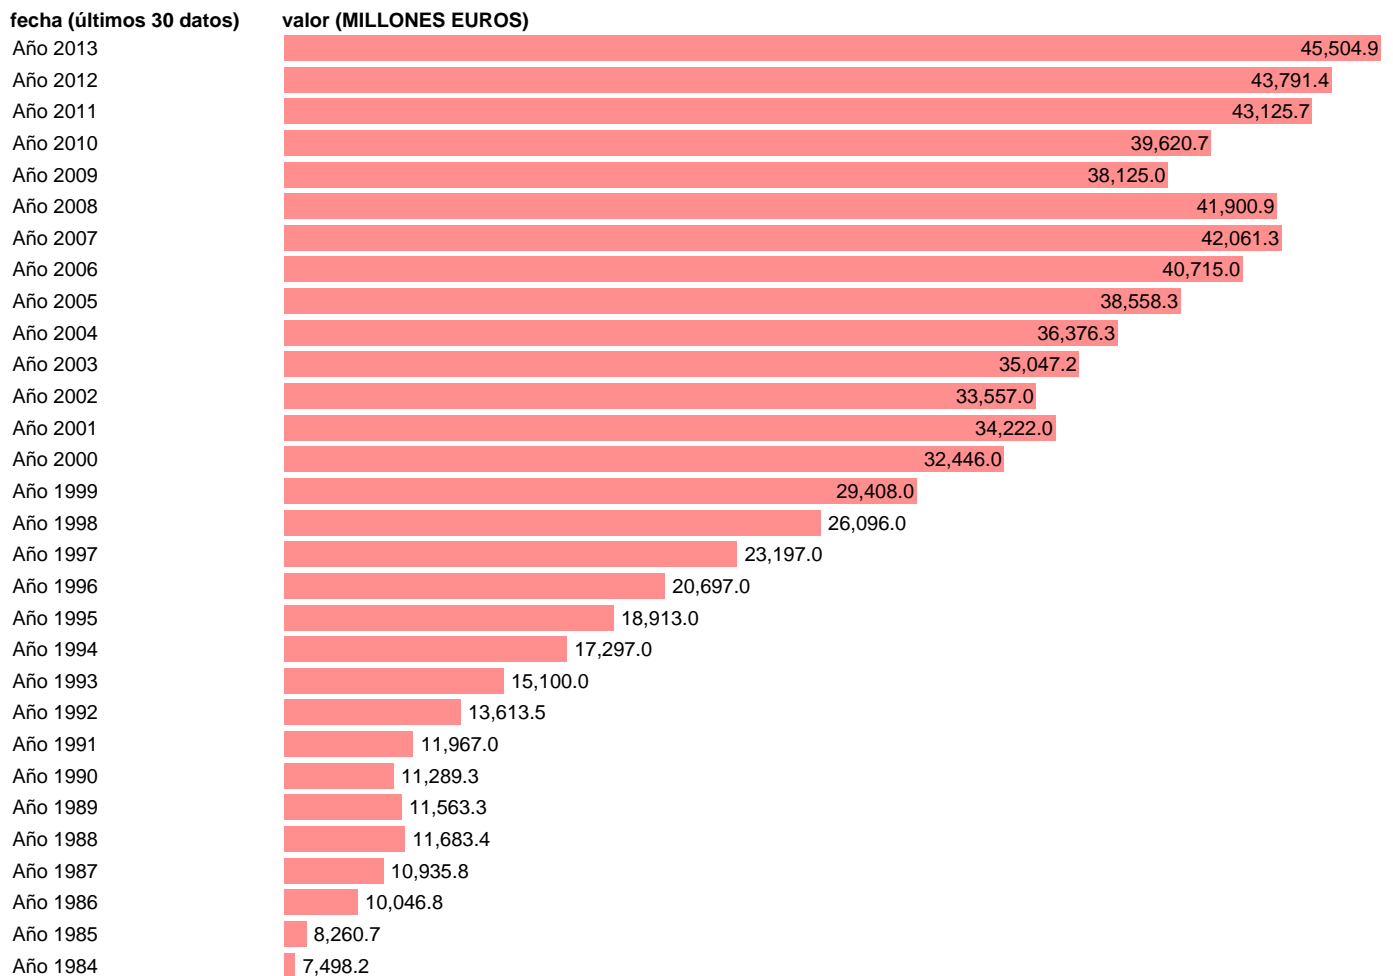

## INGRESOS TURISMO Y VIAJES (BP). ANUAL

Estadística: [INGRESOS TURISMO Y VIAJES \(BP\). ANUAL](#)

Enlace permanente (Permalink): <https://tematicas.org/M1/570210a/>

Notas: **ACTUALIZA: SGAM (AREA SECTOR EXTERIOR)**

Fuente: **BANCO ESPAÑA.**

Frecuencia: **Anual.**

Unidades: **MILLONES EUROS.**

Datos disponibles desde **Año 1969** hasta **Año 2013**.

Valor más alto alcanzado en Año 2013: **45504.9**.

Valor más bajo alcanzado en Año 1969: **551.3**.

[Pulse aquí](#) para acceder a los datos completos actualizados y a la representación gráfica estadística.