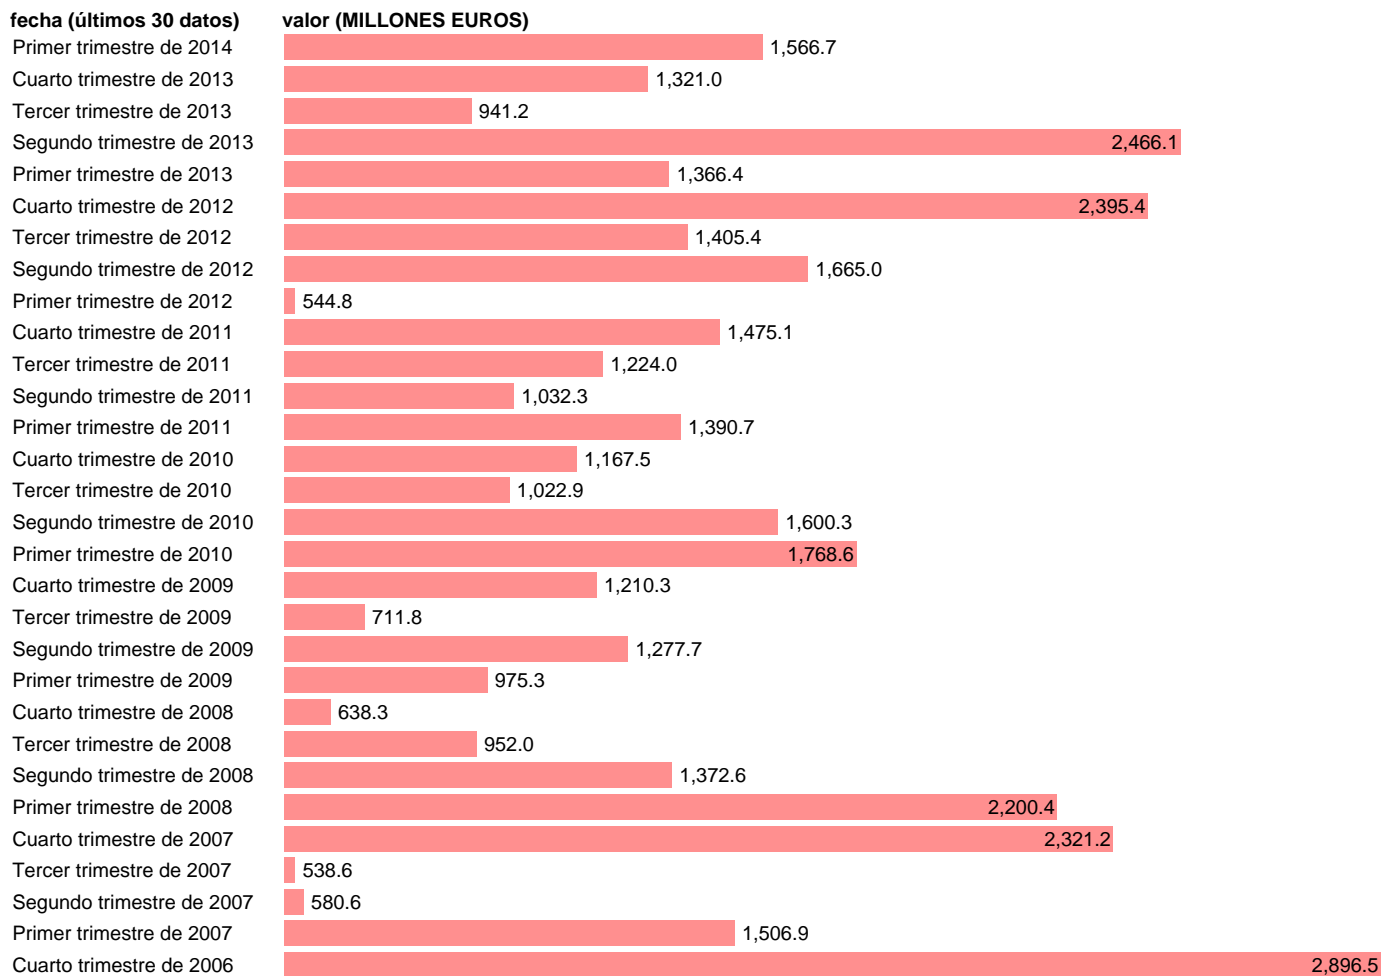

INGRESOS TRANSFERENCIAS DE CAPITAL PUBLICAS (BP) TRIM

Estadística: [INGRESOS TRANSFERENCIAS DE CAPITAL PUBLICAS \(BP\) TRIM](#)

Enlace permanente (Permalink): <https://tematicas.org/M1/570450t/>

Notas: **ACTUALIZA: SGAM (AREA SECTOR EXTERIOR)**

Fuente: **BANCO ESPAÑA.**

Frecuencia: **Trimestral.**

Unidades: **MILLONES EUROS.**

Datos disponibles desde **Primer trimestre de 1990** hasta **Primer trimestre de 2014.**

Valor más alto alcanzado en Cuarto trimestre de 2003: **3117.9.**

Valor más bajo alcanzado en Segundo trimestre de 1990: **144.**

[Pulse aquí](#) para acceder a los datos completos actualizados y a la representación gráfica estadística.