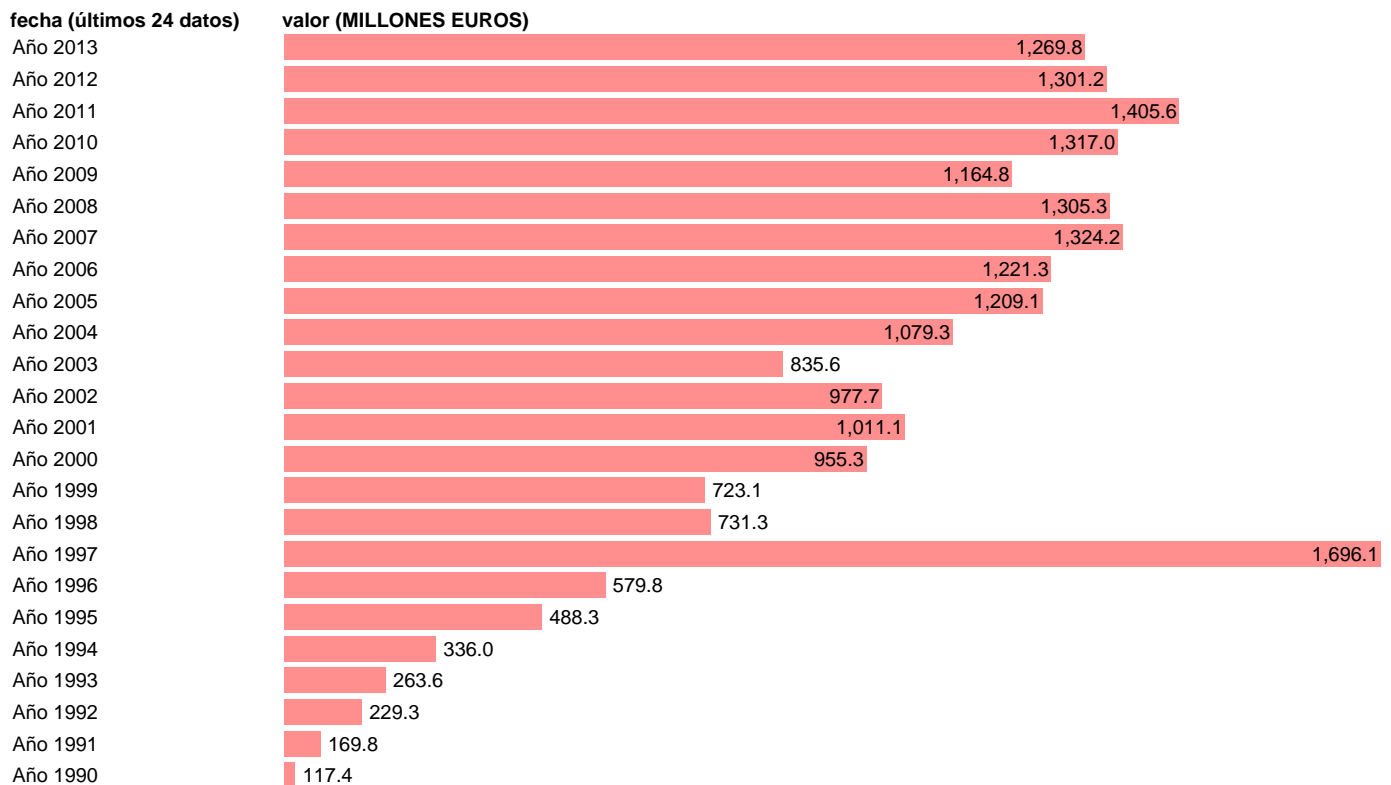

## INGRESOS TRANSFERENCIAS DE CAPITAL PRIVADAS (BP). ANUAL

Estadística: [INGRESOS TRANSFERENCIAS DE CAPITAL PRIVADAS \(BP\). ANUAL](#)

Enlace permanente (Permalink): <https://tematicas.org/M1/570460a/>

Notas: **ACTUALIZA: SGAM (AREA SECTOR EXTERIOR)**

Fuente: **BANCO ESPAÑA.**

Frecuencia: **Anual.**

Unidades: **MILLONES EUROS.**

Datos disponibles desde **Año 1990** hasta **Año 2013**.

Valor más alto alcanzado en Año 1997: **1696.1**.

Valor más bajo alcanzado en Año 1990: **117.4**.

[Pulse aquí](#) para acceder a los datos completos actualizados y a la representación gráfica estadística.