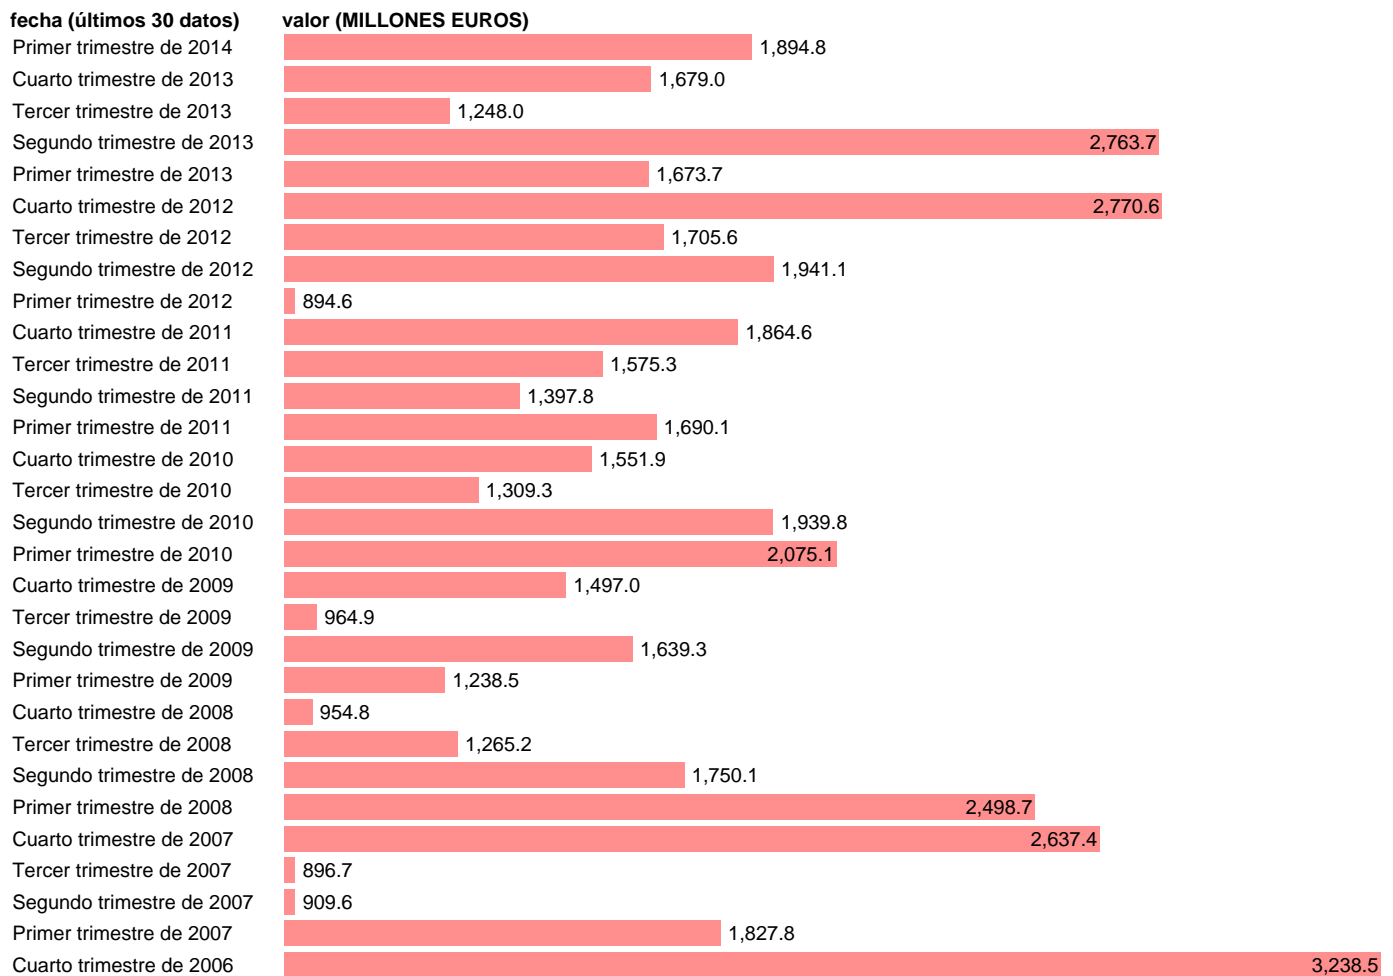

INGRESOS TRANSFERENCIAS DE CAPITAL (BP) TRIM

Estadística: [INGRESOS TRANSFERENCIAS DE CAPITAL \(BP\) TRIM](#)

Enlace permanente (Permalink): <https://tematicas.org/M1/570440t/>

Notas: **ACTUALIZA: SGAM (AREA SECTOR EXTERIOR)**

Fuente: **BANCO ESPAÑA.**

Frecuencia: **Trimestral.**

Unidades: **MILLONES EUROS.**

Datos disponibles desde **Primer trimestre de 1990** hasta **Primer trimestre de 2014.**

Valor más alto alcanzado en Cuarto trimestre de 2003: **3346.4.**

Valor más bajo alcanzado en Segundo trimestre de 1990: **181.8.**

[Pulse aquí](#) para acceder a los datos completos actualizados y a la representación gráfica estadística.