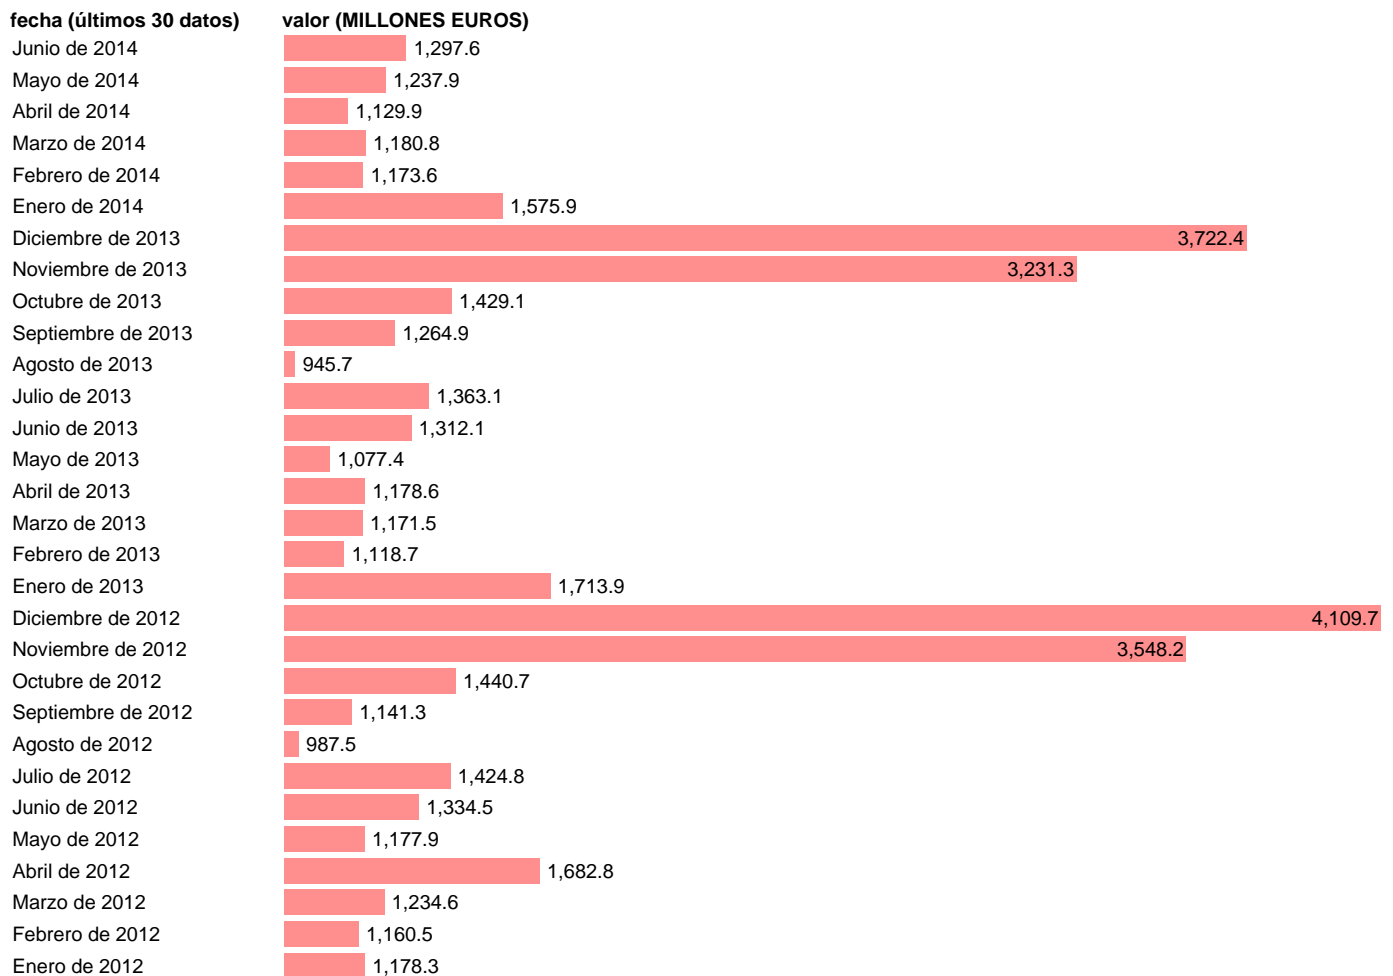

INGRESOS TRANSFERENCIAS CORRIENTES (BP)

Estadística: [INGRESOS TRANSFERENCIAS CORRIENTES \(BP\)](#)

Enlace permanente (Permalink): <https://tematicas.org/M1/570430/>

Notas: **ACTUALIZA: SGAM (AREA SECTOR EXTERIOR)**

Fuente: **BANCO ESPAÑA.**

Frecuencia: **Mensual.**

Unidades: **MILLONES EUROS.**

Datos disponibles desde **Enero de 1990** hasta **Junio de 2014**.

Valor más alto alcanzado en Diciembre de 2007: **4881.1**.

Valor más bajo alcanzado en Febrero de 1995: **239.4**.

[Pulse aquí](#) para acceder a los datos completos actualizados y a la representación gráfica estadística.