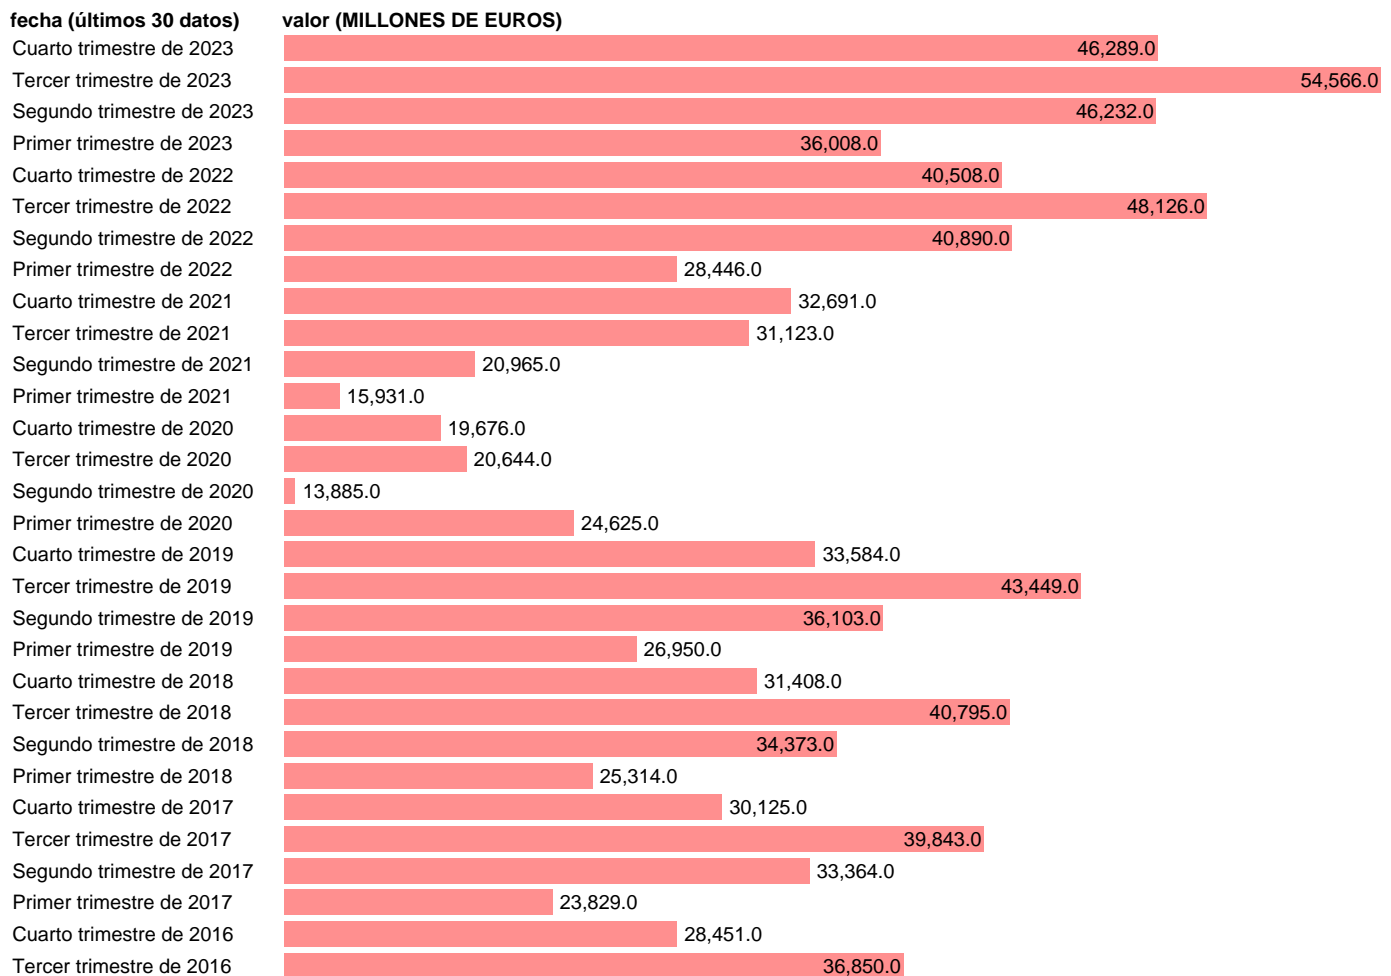

BP. INGRESOS. SERVICIOS

Estadística: [BP. INGRESOS. SERVICIOS](#)

Enlace permanente (Permalink): <https://tematicas.org/M1/570200t/>

Notas: www.bde.es/webbe/es/estadisticas/compartido/docs/notametBpPii.pdf.

Fuente: **BANCO DE ESPAÑA.**

Frecuencia: **Trimestral.**

Unidades: **MILLONES DE EUROS.**

Datos disponibles desde **Primer trimestre de 1993** hasta **Cuarto trimestre de 2023**.

Valor más alto alcanzado en Tercer trimestre de 2023: **54566**.

Valor más bajo alcanzado en Primer trimestre de 1993: **4265**.

[Pulse aquí](#) para acceder a los datos completos actualizados y a la representación gráfica estadística.