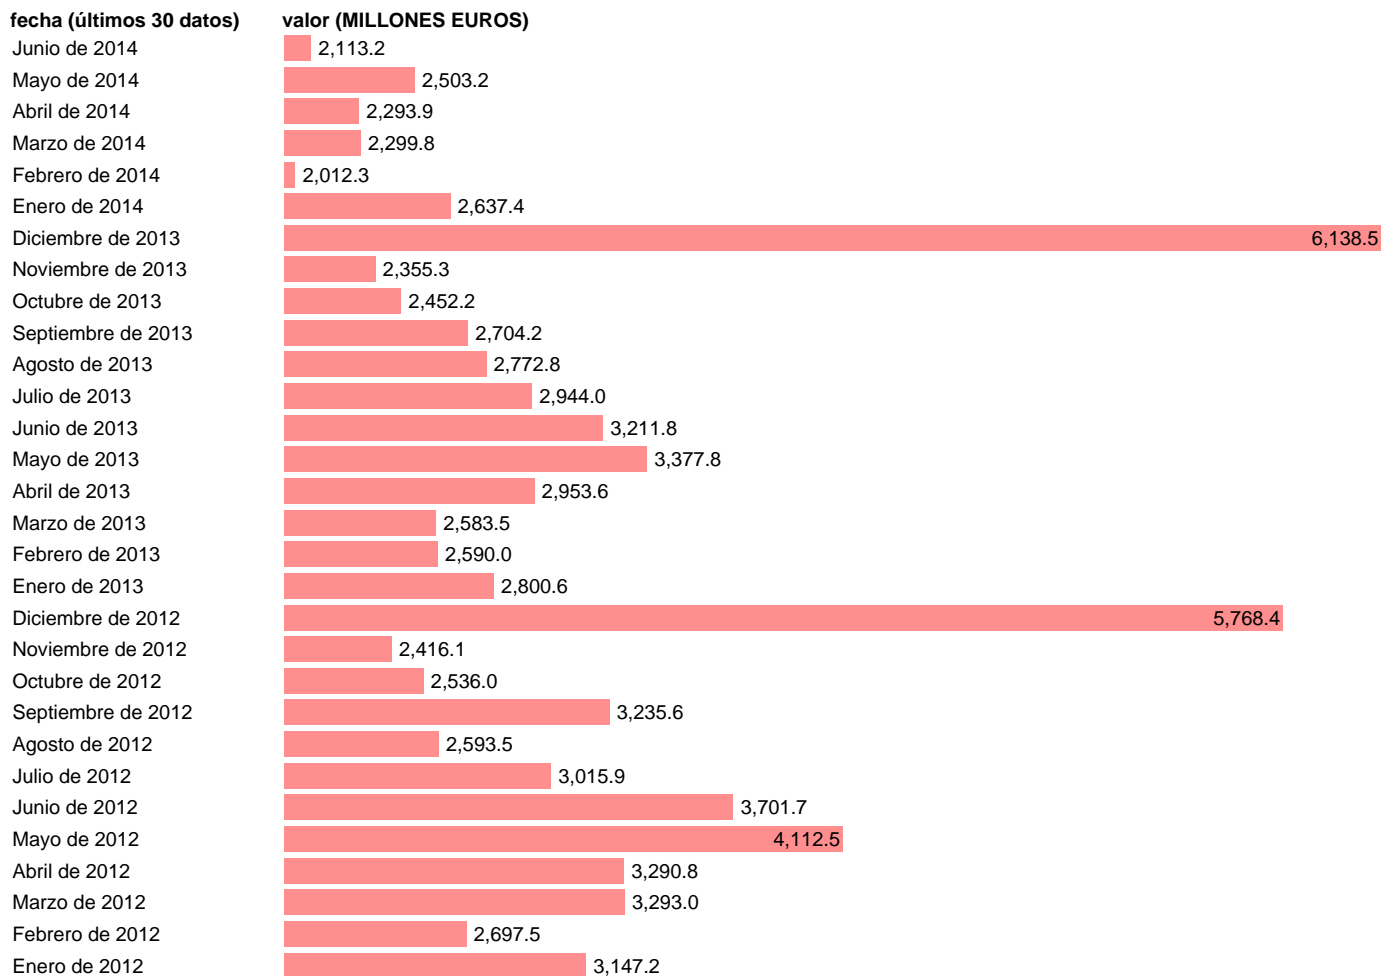

## INGRESOS RENTAS TOTAL (BP)

Estadística: [INGRESOS RENTAS TOTAL \(BP\)](#)

Enlace permanente (Permalink): <https://tematicas.org/M1/570300/>

Notas: **ACTUALIZA: SGAM (AREA SECTOR EXTERIOR)**

Fuente: **BANCO ESPAÑA.**

Frecuencia: **Mensual.**

Unidades: **MILLONES EUROS.**

Datos disponibles desde **Enero de 1990** hasta **Junio de 2014**.

Valor más alto alcanzado en Diciembre de 2010: **8787.1**.

Valor más bajo alcanzado en Septiembre de 1990: **243**.