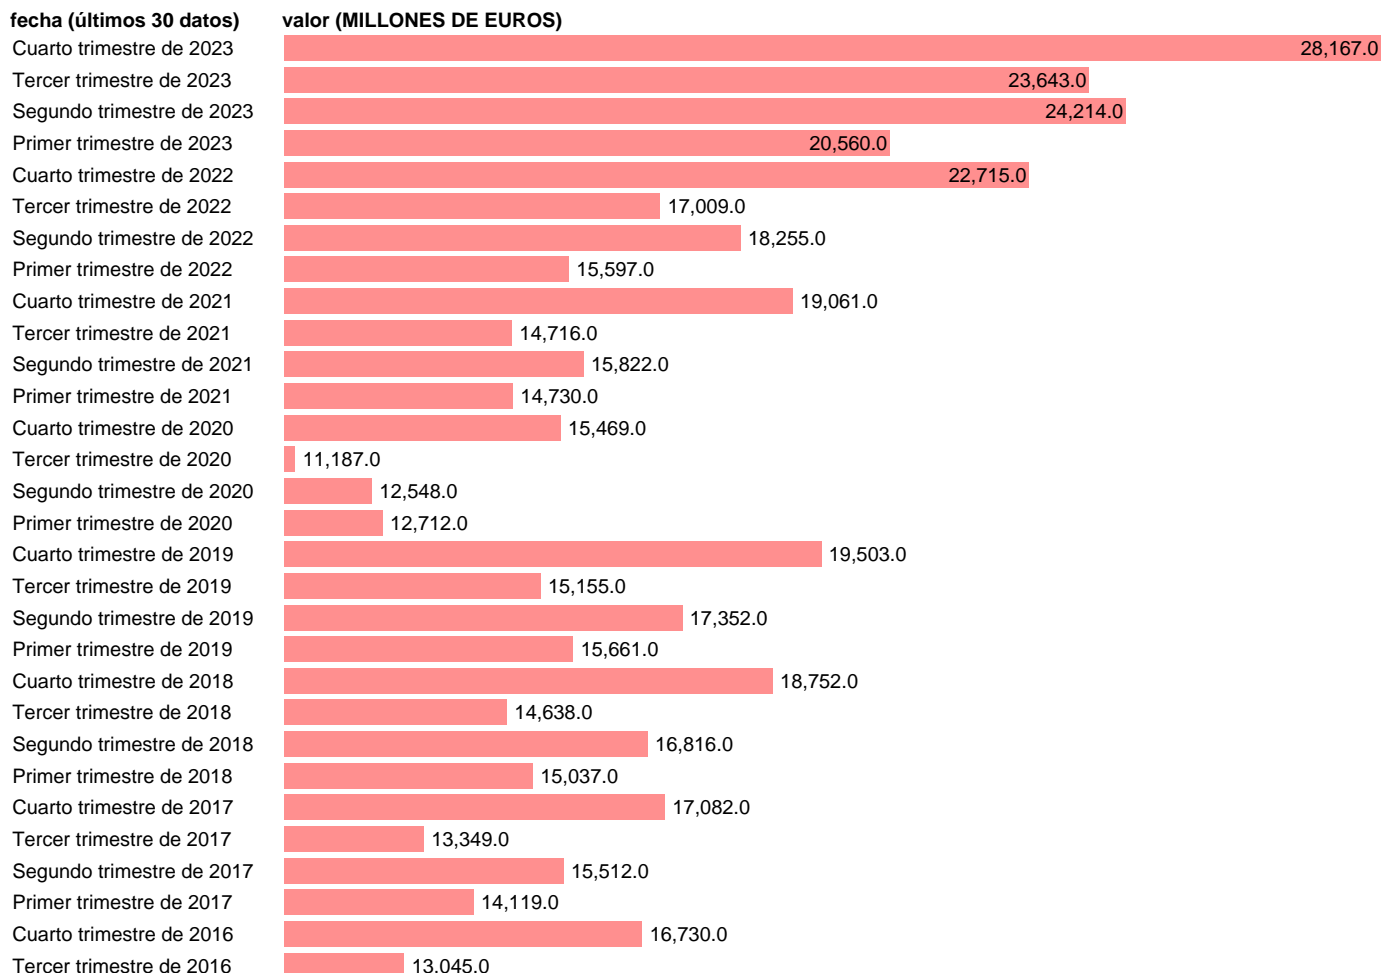

BP. INGRESOS. RENTAS PRIMARIAS

Estadística: [BP. INGRESOS. RENTAS PRIMARIAS](#)

Enlace permanente (Permalink): <https://tematicas.org/M1/570300t/>

Notas: www.bde.es/webbe/es/estadisticas/compartido/docs/notametBpPii.pdf.

Fuente: **BANCO DE ESPAÑA.**

Frecuencia: **Trimestral.**

Unidades: **MILLONES DE EUROS.**

Datos disponibles desde **Primer trimestre de 1995** hasta **Cuarto trimestre de 2023**.

Valor más alto alcanzado en Cuarto trimestre de 2023: **28167**.

Valor más bajo alcanzado en Tercer trimestre de 1995: **3300**.

[Pulse aquí](#) para acceder a los datos completos actualizados y a la representación gráfica estadística.