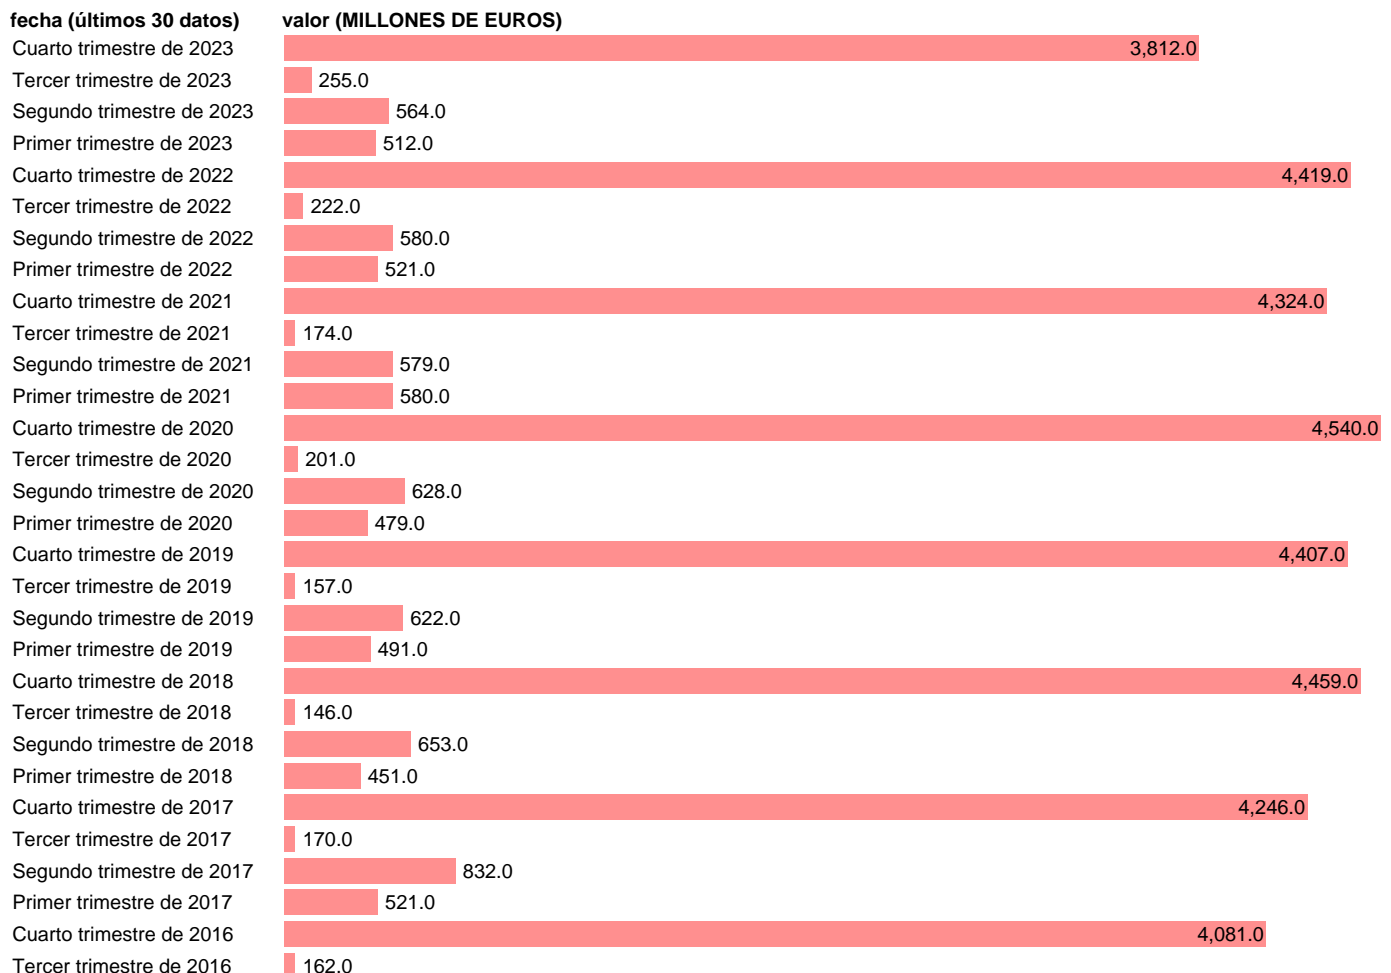

BP. INGRESOS. RENTAS PRIMARIAS. OTRAS

Estadística: [BP. INGRESOS. RENTAS PRIMARIAS. OTRAS](#)

Enlace permanente (Permalink): <https://tematicas.org/M1/570303t/>

Notas: www.bde.es/webbe/es/estadisticas/compartido/docs/notametBpPii.pdf.

Fuente: **BANCO DE ESPAÑA.**

Frecuencia: **Trimestral.**

Unidades: **MILLONES DE EUROS.**

Datos disponibles desde **Primer trimestre de 1995** hasta **Cuarto trimestre de 2023**.

Valor más alto alcanzado en Cuarto trimestre de 2012: **4795**.

Valor más bajo alcanzado en Tercer trimestre de 2013: **84**.

[Pulse aquí](#) para acceder a los datos completos actualizados y a la representación gráfica estadística.