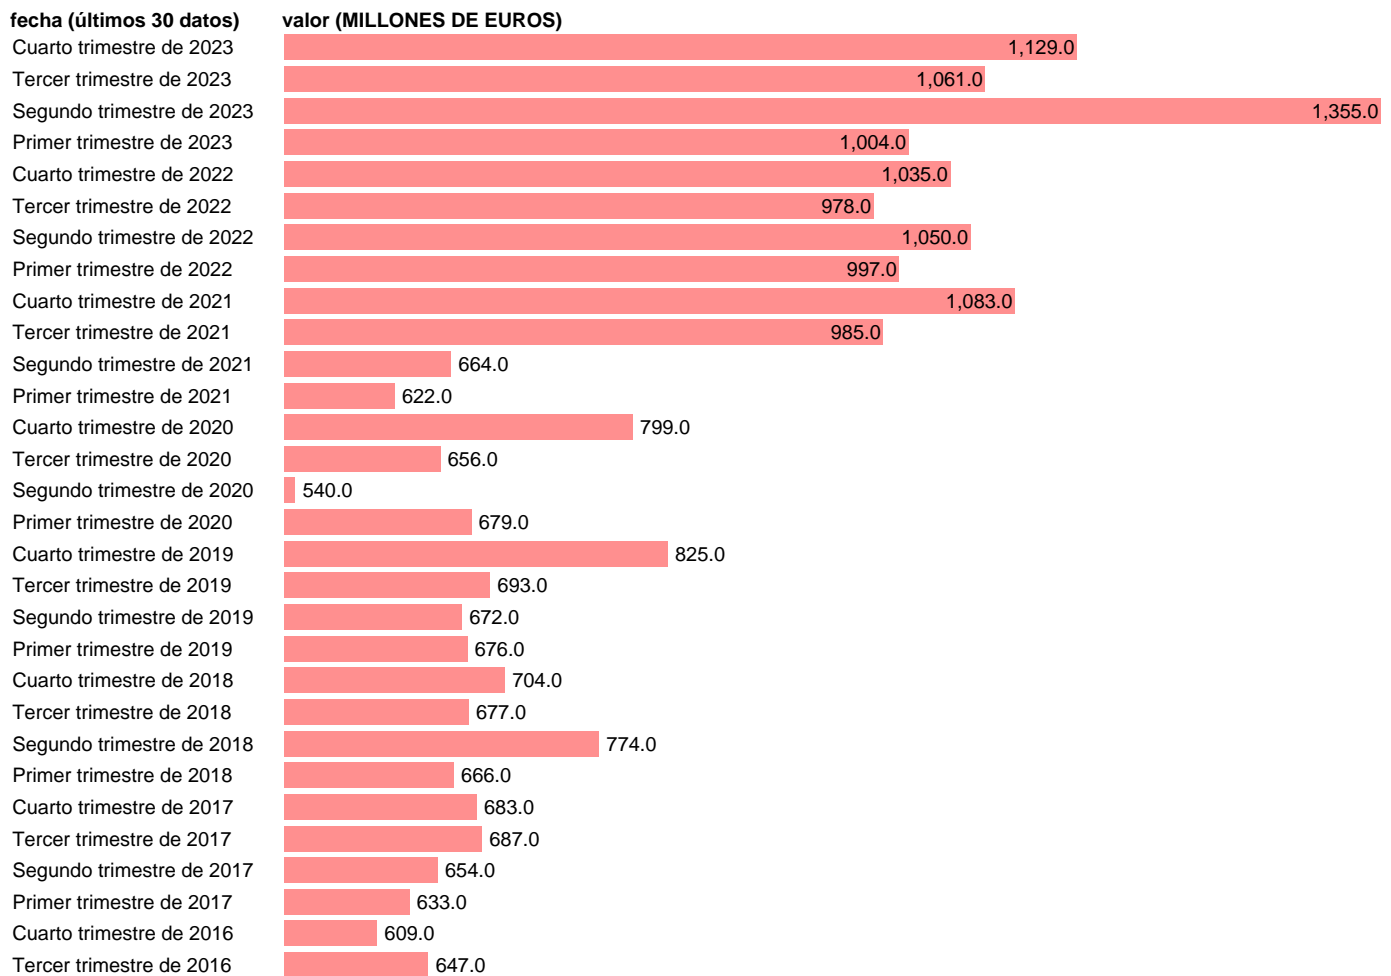

## BP. INGRESOS. RENTAS PRIMARIAS. DEL TRABAJO

Estadística: [BP. INGRESOS. RENTAS PRIMARIAS. DEL TRABAJO](#)

Enlace permanente (Permalink): <https://tematicas.org/M1/570302t/>

Notas: [www.bde.es/webbe/es/estadisticas/compartido/docs/notametBpPii.pdf](http://www.bde.es/webbe/es/estadisticas/compartido/docs/notametBpPii.pdf).

Fuente: **BANCO DE ESPAÑA.**

Frecuencia: **Trimestral.**

Unidades: **MILLONES DE EUROS.**

Datos disponibles desde **Primer trimestre de 1995** hasta **Cuarto trimestre de 2023**.

Valor más alto alcanzado en Segundo trimestre de 2023: **1355**.

Valor más bajo alcanzado en Tercer trimestre de 1995: **50**.

[Pulse aquí](#) para acceder a los datos completos actualizados y a la representación gráfica estadística.