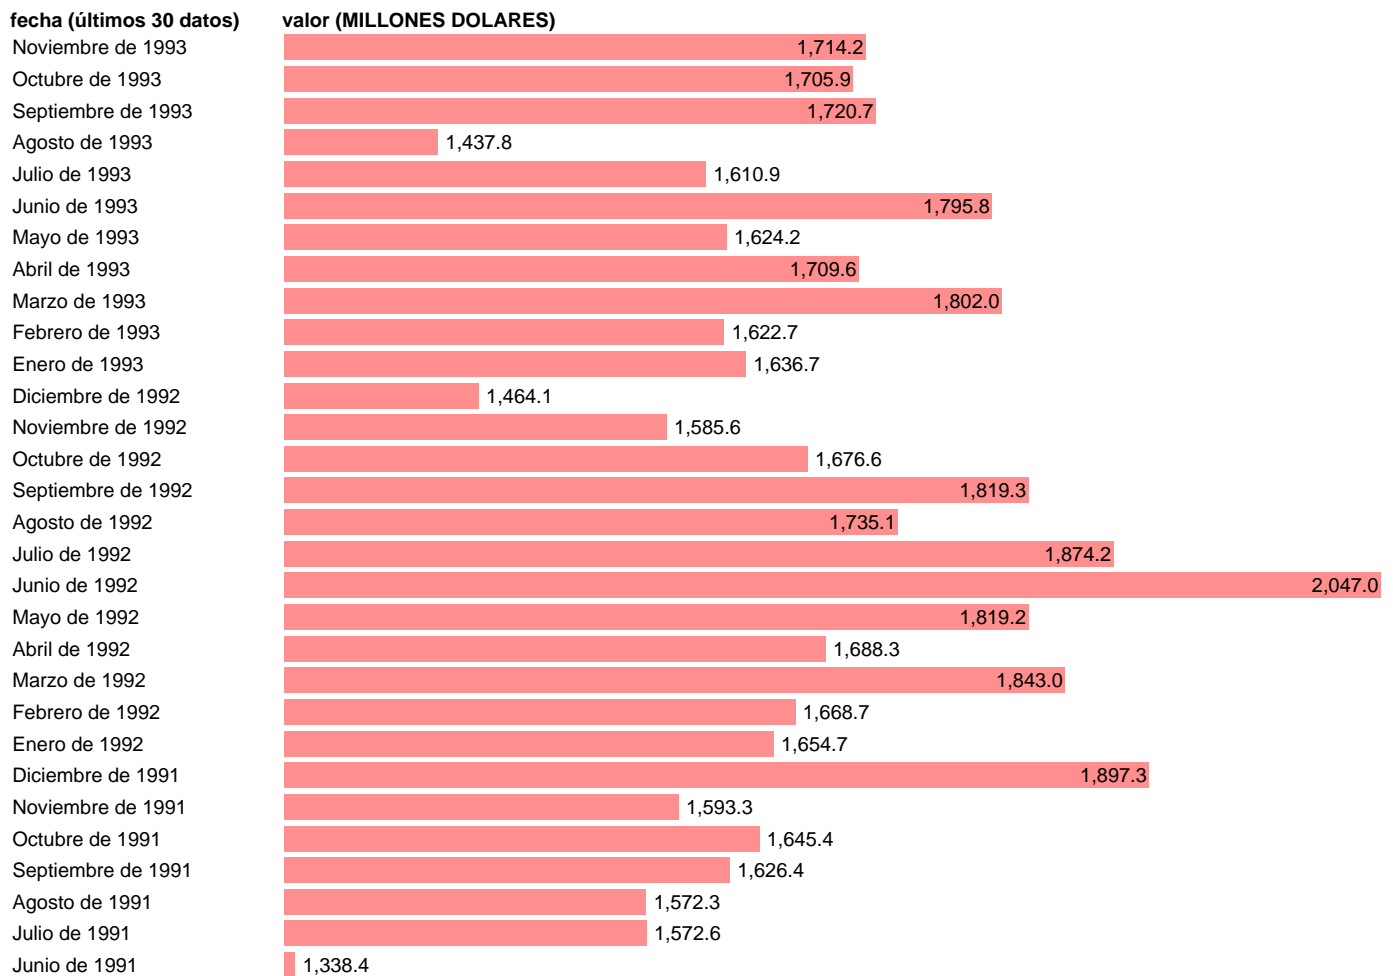

Fuente: **MINISTERIO DE ECONOMÍA Y HACIENDA: SGACPE.**

Frecuencia: **Mensual.**

Unidades: **MILLONES DOLARES.**

Datos disponibles desde **Enero de 1970** hasta **Noviembre de 1993**.

Valor más alto alcanzado en Junio de 1992: **2047.**

Valor más bajo alcanzado en Mayo de 1970: **118.6.**

[Pulse aquí](#) para acceder a los datos completos actualizados y a la representación gráfica estadística.