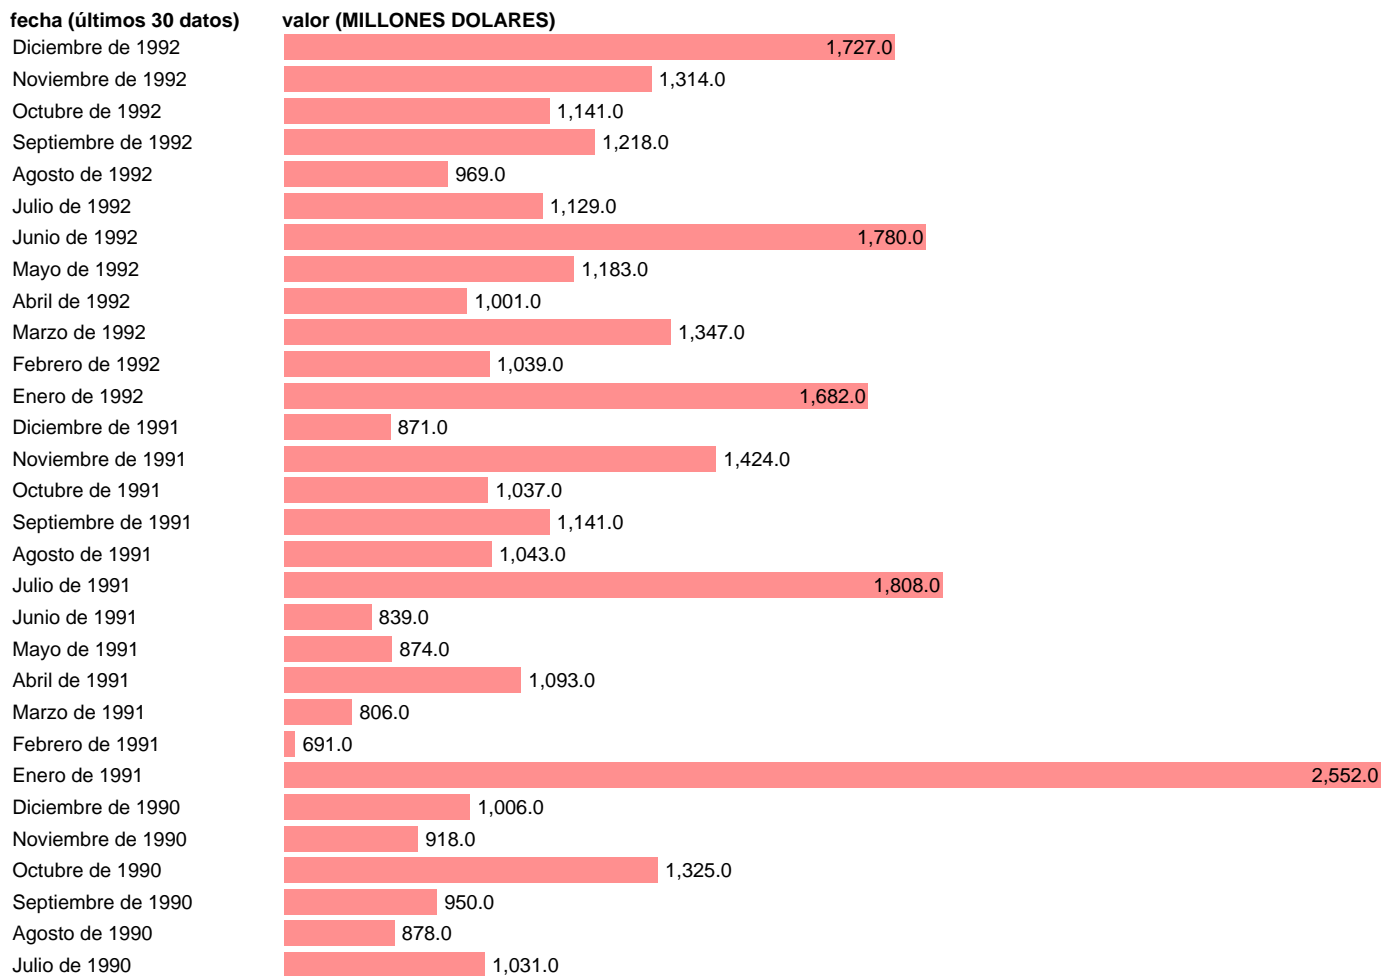

Fuente: **BANCO ESPAÑA.**

Frecuencia: **Mensual.**

Unidades: **MILLONES DOLARES.**

Datos disponibles desde **Enero de 1969** hasta **Diciembre de 1992.**

Valor más alto alcanzado en Enero de 1991: **2552.**

Valor más bajo alcanzado en Noviembre de 1984: **31.7.**

[Pulse aquí](#) para acceder a los datos completos actualizados y a la representación gráfica estadística.