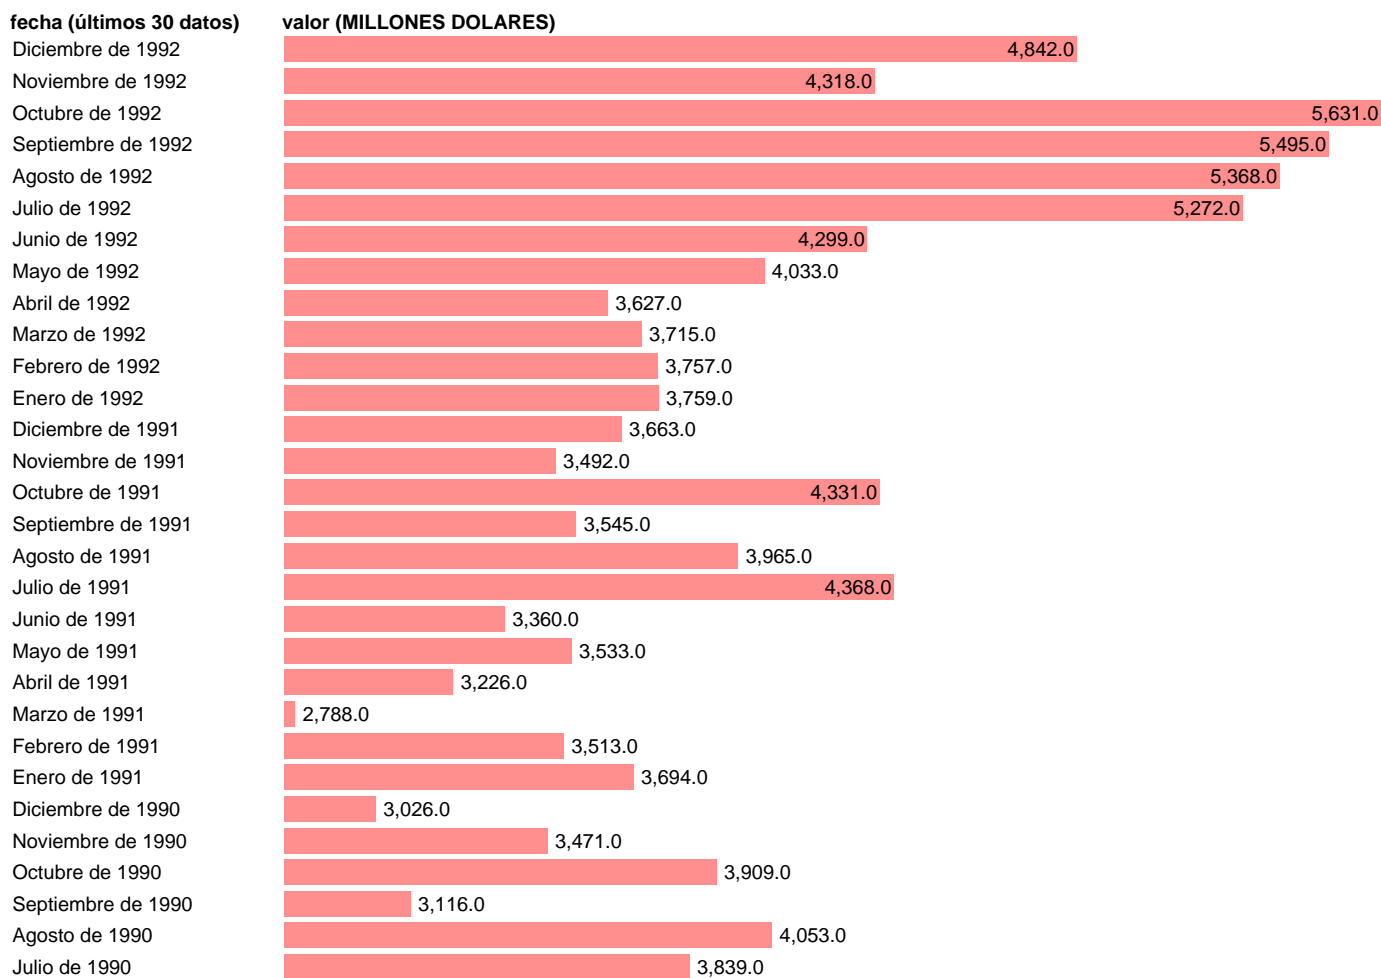

Fuente: **BANCO ESPAÑA.**

Frecuencia: **Mensual.**

Unidades: **MILLONES DOLARES.**

Datos disponibles desde **Enero de 1969** hasta **Diciembre de 1992.**

Valor más alto alcanzado en Octubre de 1992: **5631.**

Valor más bajo alcanzado en Febrero de 1969: **90.4.**

[Pulse aquí](#) para acceder a los datos completos actualizados y a la representación gráfica estadística.