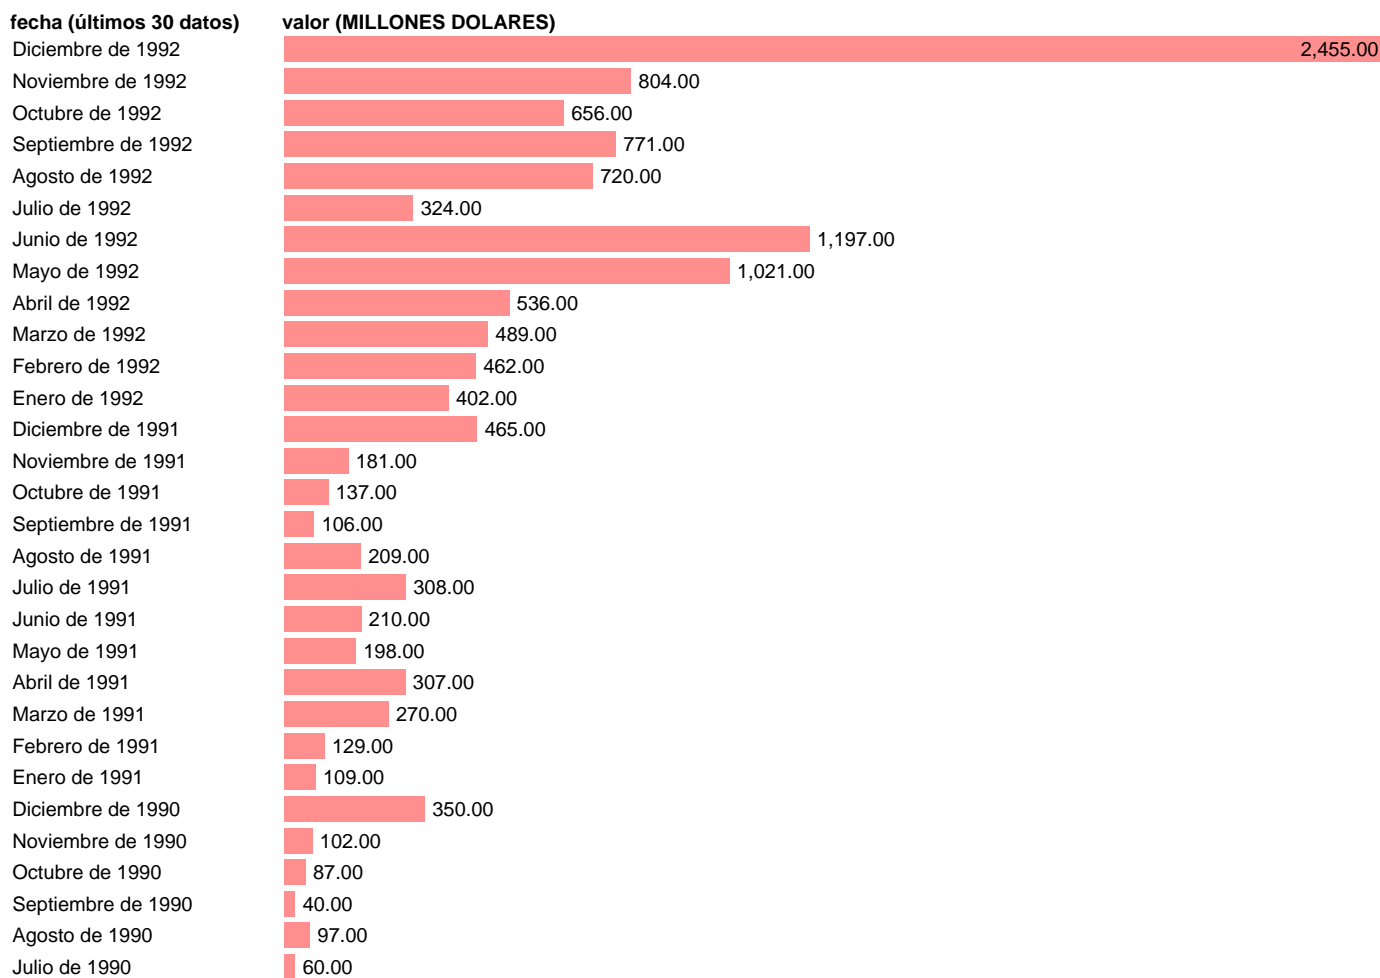

Notas: **ACTUALIZA: SGAM (AREA SECTOR EXTERIOR)**

Fuente: **BANCO ESPAÑA.**

Frecuencia: **Mensual.**

Unidades: **MILLONES DOLARES.**

Datos disponibles desde **Enero de 1980** hasta **Diciembre de 1992.**

Valor más alto alcanzado en Diciembre de 1992: **2455.**

Valor más bajo alcanzado en Agosto de 1980: **0.27.**

[Pulse aquí](#) para acceder a los datos completos actualizados y a la representación gráfica estadística.