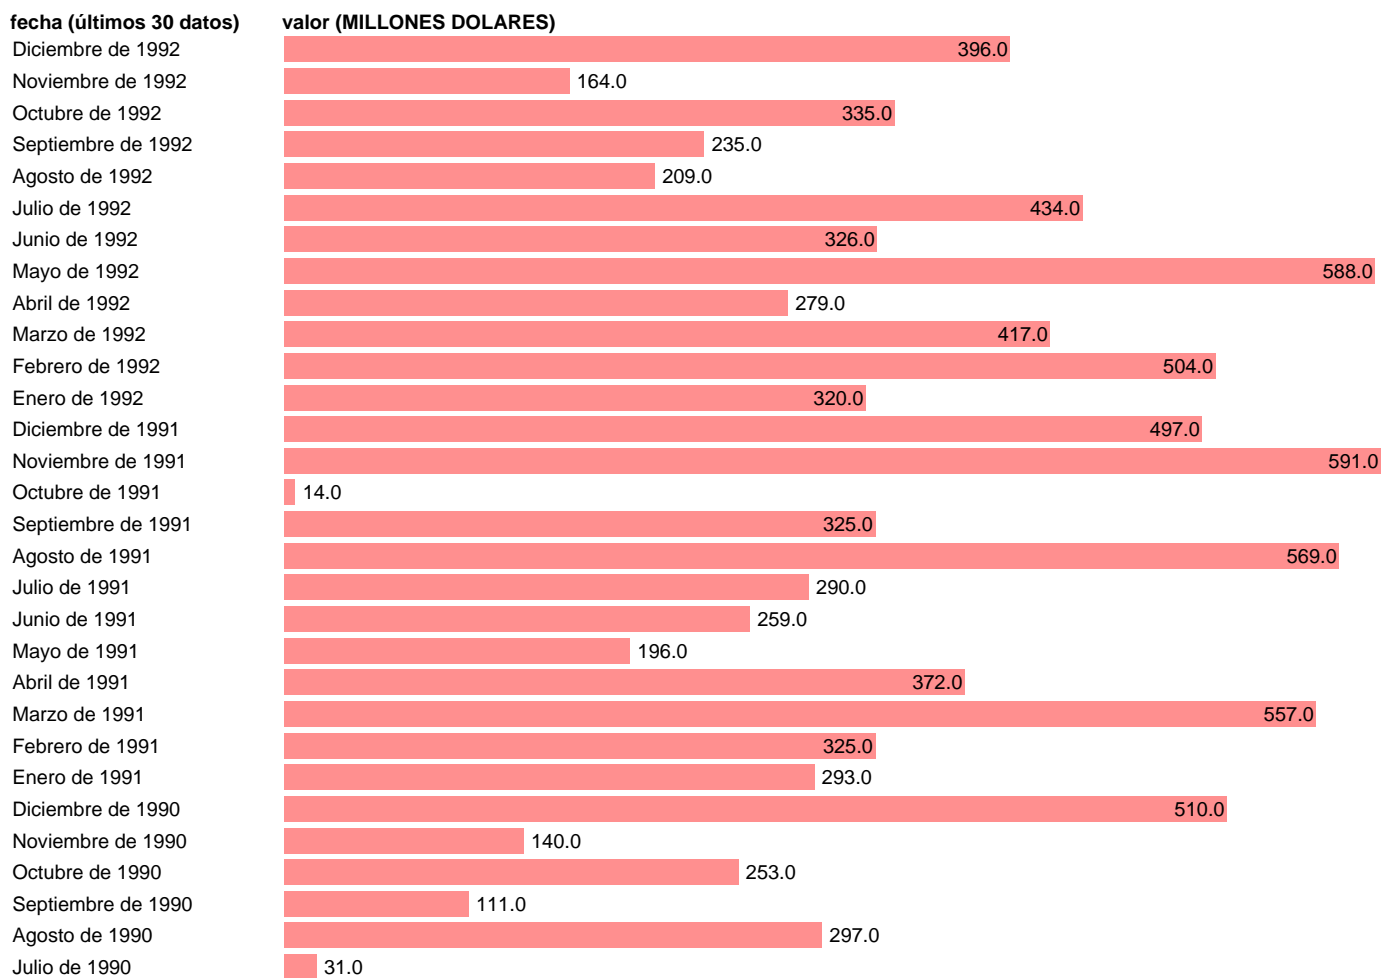

Notas: **ACTUALIZA: SGAM (AREA SECTOR EXTERIOR)**

Fuente: **BANCO ESPAÑA.**

Frecuencia: **Mensual.**

Unidades: **MILLONES DOLARES.**

Datos disponibles desde **Enero de 1982** hasta **Diciembre de 1992.**

Valor más alto alcanzado en Noviembre de 1991: **591.**

Valor más bajo alcanzado en Octubre de 1991: **14.**

[Pulse aquí](#) para acceder a los datos completos actualizados y a la representación gráfica estadística.